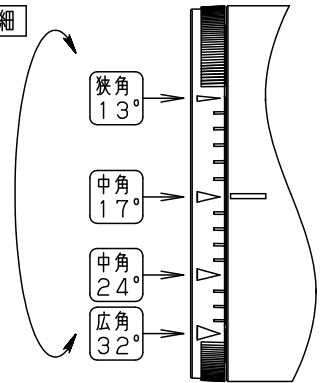

⚠ 注意：商品には寿命があります。詳細はCLX2021HAをご参照ください。

⚠ 安全に関するご注意

- 一般屋内用器具です。屋外や水気、湿気のある所では使用しないでください。絶縁不良による感電の原因となります。
- 配線ダクト取付専用器具です。傾斜天井、壁面、床面に取付けた配線ダクトには取付けしないでください。指定外取付けは火災、落下の原因となります。
- 器具と被照射面は30cm以上離してください。被照射面の温度上昇による変色の原因となります。
- LEDを直視しないでください。目の痛みの原因になることがあります。

照射角度

(使用上のご注意)

- スポットベース (DH0214, DH0224) には取り付けできません。
- 100V配線ダクト、アース付配線ダクトの取付用木ネジの位置には取り付けできません。
- LEDにはバラツキがあるため、同一品番でも商品ごとに発光色、明るさが異なる場合があります。予めご了承ください。
- 当社調光器と組み合わせて、約5~100%の調光ができます。調光器との組み合わせについては別紙 [NTS01001WLG1-KG*](#) をご参照下さい。
- 配光調整機能付きです。出荷時は中角(17°)設定になっていますので、変更する場合は、灯具先端部のローターを回して配光調整してください。
- 振動のある場所では使用しないでください。配光が変化する原因となります。

ローター部詳細

<適合ダクト>

ダクト名称	代表品番
100V配線ダクト	DH0211 等
アース付配線ダクト	DH0211EK 等

配光	器具光束
狭角タイプ (13°)	440lm
※中角タイプ (17°)	495lm
中角タイプ (24°)	525lm
広角タイプ (32°)	530lm

※出荷時設定

適合オプション (別売)	
品名	品番
拡散フィルター	NTS91027
ディフュージョンフィルター	NTS91032
スプレッドフィルター	NTS91034
グレアカットフード	NTS91030B