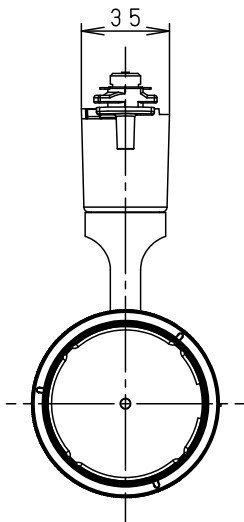

⚠ 注意：商品には寿命があります。詳細はCLX2021HAをご参照ください。

⚠ 安全に関するご注意

- 一般屋内用器具です。屋外や水気、湿気のある所では使用しないでください。絶縁不良による感電の原因となります。
- 配線ダクト取付専用器具です。傾斜天井、壁面、床面に取付けた配線ダクトには取付けしないでください。指定外取付けは火災、落下の原因となります。
- 器具と被照射面は30cm以上離してください。被照射面の温度上昇による変色の原因となります。
- LEDを直視しないでください。目の痛みの原因になることがあります。

照射角度

(使用上のご注意)

- スポットベース (DH0214, DH0224) には取り付けできません。
- 100V配線ダクト、アース付配線ダクトの取付用木ネジの位置には取り付けできません。
- LEDにはバラツキがあるため、同一品番でも商品ごとに発光色、明るさが異なる場合があります。予めご了承ください。
- 当社調光器と組み合わせて、約5~100%の調光ができます。調光器との組み合わせについては別紙 [NTS01001WLG1-KG*](#) をご参照下さい。
- 配光調整機能付きです。出荷時は中角(17°)設定になっていますので、変更する場合は、灯具先端部のローターを回して配光調整してください。
- 振動のある場所では使用しないでください。配光が変化する原因となります。

ローター部詳細

<適合ダクト>

ダクト名称	代表品番
100V配線ダクト	DH0211 等
アース付配線ダクト	DH0211EK 等

配光	器具光束
狭角タイプ (13°)	440lm
※中角タイプ (17°)	495lm
中角タイプ (24°)	525lm
広角タイプ (32°)	530lm

※出荷時設定

適合オプション (別売)	
品名	品番
拡散フィルター	NTS91027
ディフュージョンフィルター	NTS91032
スプレッドフィルター	NTS91034
グレアカットフード	NTS91030B