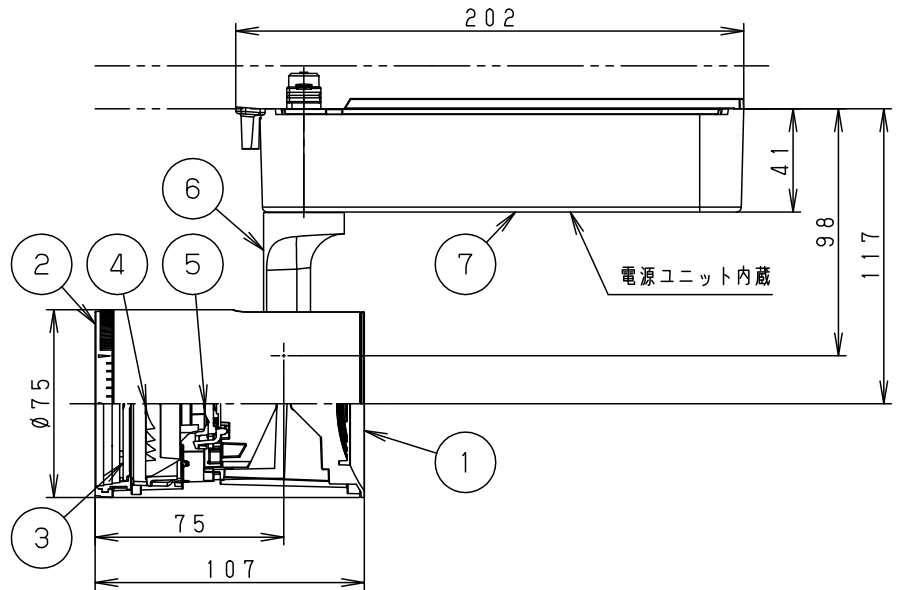

(使用上のご注意)

- スポットベース (DH0214, DH0224) には取り付けできません。
- 100V配線ダクト、アース付配線ダクトの取付用木ネジの位置には取り付けできません。
- LEDにはバラツキがあるため、同一品番でも商品ごとに発光色、明るさが異なる場合があります。予めご了承ください。
- 当社調光器と組み合わせて、約5~100%の調光ができます。調光器との組み合わせについては別紙 [NTS01001WLG1-KG*](#) をご参照下さい。
- 配光調整機能付きです。出荷時は中角(17°)設定になっていますので、変更する場合は、灯具先端部のローターを回して配光調整してください。
- 振動のある場所では使用しないでください。配光が変化する原因となります。