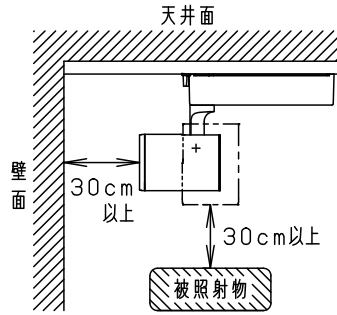

照射角度

(使用上のご注意)

- スポットベース (DH0214, DH0224) には取り付けできません。
- 100V配線ダクト、アース付配線ダクトの取付用木ネジの位置には取り付けできません。
- LEDにはバラツキがあるため、同一品番でも商品ごとに発光色、明るさが異なる場合があります。予めご了承ください。
- 当社調光器と組み合わせて、約5~100%の調光ができます。調光器との組み合わせについては別紙 [NTS01001WLG1-KG*](#) をご参照下さい。
- 配光調整機能付きです。出荷時は中角(17°)設定になっていますので、変更する場合は、灯具先端部のローターを回して配光調整してください。
- 振動のある場所では使用しないでください。配光が変化する原因となります。