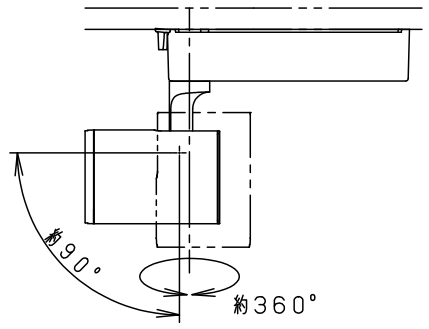

照射角度

(使用上のご注意)

- スポットベース (DH0214, DH0224) には取り付けできません。
- 100V配線ダクト、アース付配線ダクトの取付用木ネジの位置には取り付けできません。
- LEDにはバラツキがあるため、同一品番でも商品ごとに発光色、明るさが異なる場合があります。予めご了承ください。
- 当社調光器と組み合わせて、約5~100%の調光ができます。調光器との組み合わせについては別紙 [NTS01001WLG1-KG*](#) をご参照下さい。
- 配光調整機能付きです。出荷時は中角(17°)設定になっていますので、変更する場合は、灯具先端部のローターを回して配光調整してください。
- 振動のある場所では使用しないでください。配光が変化する原因となります。