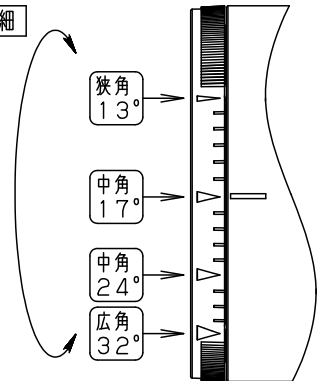

### ⚠ 安全に関するご注意

- 一般屋内用器具です。屋外や水気、湿気のある所では使用しないでください。絶縁不良による感電の原因となります。
- 配線ダクト取付専用器具です。傾斜天井、壁面、床面に取付けた配線ダクトには取付けしないでください。指定外取付けは火災、落下の原因となります。
- 器具と被照射面は30cm以上離してください。被照射面の温度上昇による変色の原因となります。
- LEDを直視しないでください。目の痛みの原因になることがあります。

照射角度

ローター部詳細

### (使用上のご注意)

- 調光器と合わせて使用しないでください。
- スポットベース (DH0214, DH0224) には取り付けできません。
- 100V配線ダクト、アース付配線ダクトの取付用木ネジの位置には取り付けできません。
- LEDにはバラツキがあるため、同一品番でも商品ごとに発光色、明るさが異なる場合があります。予めご了承ください。
- 配光調整機能付きです。出荷時は中角(17°)設定になっていますので、変更する場合は、灯具先端部のローターを回して配光調整してください。
- 振動のある場所では使用しないでください。配光が変化する原因となります。
- 突入電流値は15Aです。接続するスイッチの容量を確認の上、配線してください。