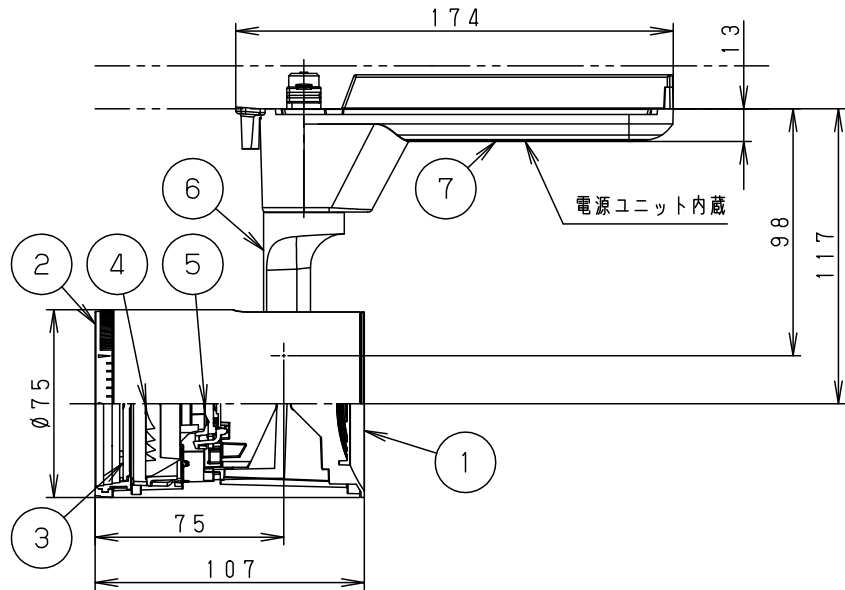

照射角度

ローター部詳細

### (使用上のご注意)

- 調光器と合わせて使用しないでください。
- スポットベース (DH0214, DH0224) には取り付けできません。
- 100V配線ダクト、アース付配線ダクトの取付用木ネジの位置には取り付けできません。
- LEDにはバラツキがあるため、同一品番でも商品ごとに発光色、明るさが異なる場合があります。予めご了承ください。
- 配光調整機能付きです。出荷時は中角(17°)設定になっていますので、変更する場合は、灯具先端部のローターを回して配光調整してください。
- 振動のある場所では使用しないでください。配光が変化する原因となります。
- 突入電流値は15Aです。接続するスイッチの容量を確認の上、配線してください。