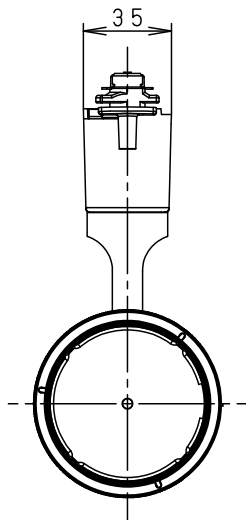

照射角度

ローター部詳細

### (使用上のご注意)

- 調光器と合わせて使用しないでください。
- スポットベース (DH0214, DH0224) には取り付けできません。
- 100V配線ダクト、アース付配線ダクトの取付用木ネジの位置には取り付けできません。
- LEDにはバラツキがあるため、同一品番でも商品ごとに発光色、明るさが異なる場合があります。予めご了承ください。
- 配光調整機能付きです。出荷時は中角(17°)設定になっていますので、変更する場合は、灯具先端部のローターを回して配光調整してください。
- 振動のある場所では使用しないでください。配光が変化する原因となります。
- 突入電流値は15Aです。接続するスイッチの容量を確認の上、配線してください。

### <適合ダクト>

ダクト名称	代表品番
100V配線ダクト	DH0211 等
アース付配線ダクト	DH0211EK 等

配光	器具光束
狭角タイプ (13°)	895lm
※中角タイプ (17°)	1010lm
中角タイプ (24°)	1065lm
広角タイプ (32°)	1075lm

※出荷時設定