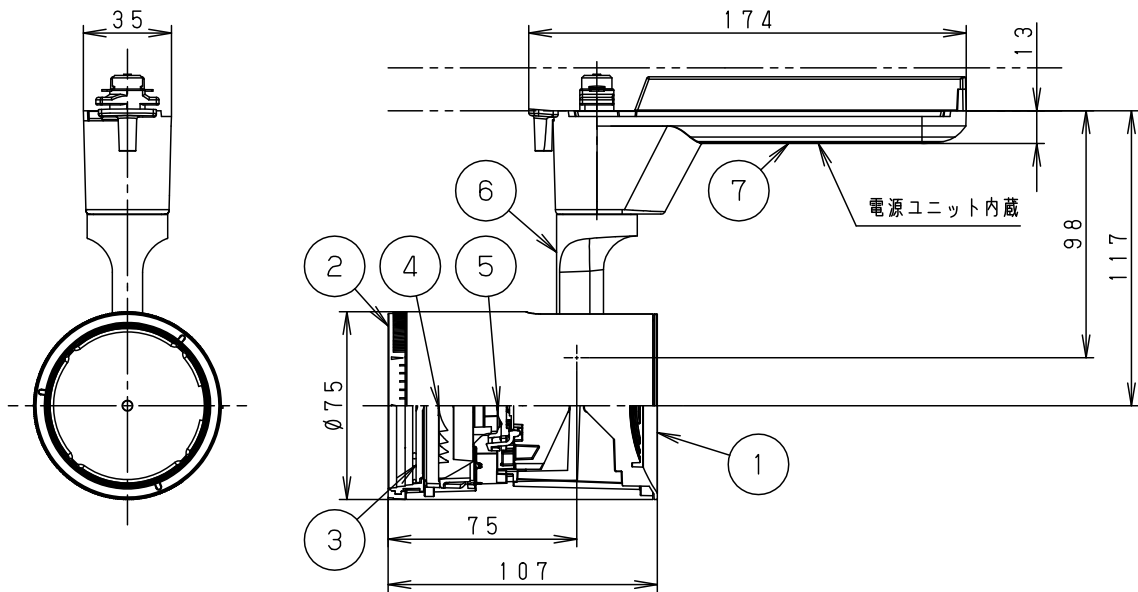

⚠ 注意：商品には寿命があります。詳細はCLX2021HAをご参照ください。

⚠ 安全に関するご注意

- 一般屋内用器具です。屋外や水気、湿気のある所では使用しないでください。絶縁不良による感電の原因となります。
- 配線ダクト取付専用器具です。傾斜天井、壁面、床面に取付けた配線ダクトには取付けしないでください。指定外取付けは火災、落下の原因となります。
- 器具と被照射面は30cm以上離してください。被照射面の温度上昇による変色の原因となります。
- LEDを直視しないでください。目の痛みの原因になることがあります。

照射角度

(使用上のご注意)

- 調光器と合わせて使用しないでください。
- スポットベース (DH0214, DH0224) には取り付けできません。
- 100V配線ダクト、アース付配線ダクトの取付用木ネジの位置には取り付けできません。
- LEDにはバラツキがあるため、同一品番でも商品ごとに発光色、明るさが異なる場合があります。予めご了承ください。
- 配光調整機能付きです。出荷時は中角(17°)設定になっていますので、変更する場合は、灯具先端部のローターを回して配光調整してください。
- 振動のある場所では使用しないでください。配光が変化する原因となります。
- 突入電流値は15Aです。接続するスイッチの容量を確認の上、配線してください。

ローター部詳細

<適合ダクト>

ダクト名称	代表品番
100V配線ダクト	DH0211 等
アース付配線ダクト	DH0211EK 等

配光	器具光束
狭角タイプ (13°)	865 lm
※中角タイプ (17°)	975 lm
中角タイプ (24°)	1030 lm
広角タイプ (32°)	1040 lm

※出荷時設定

適合オプション (別売)

品名	品番
拡散フィルター	NTS91027
ディフュージョンフィルター	NTS91032
スプレッドフィルター	NTS91034
グレアカットフード	NTS91030B