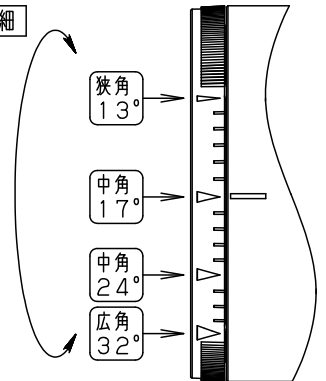

⚠ 注意：商品には寿命があります。詳細はCLX2021HAをご参照ください。

⚠ 安全に関するご注意

- 一般屋内用器具です。屋外や水気、湿気のある所では使用しないでください。絶縁不良による感電の原因となります。
- 配線ダクト取付専用器具です。傾斜天井、壁面、床面に取付けた配線ダクトには取付けしないでください。指定外取付けは火災、落下の原因となります。
- 器具と被照射面は30cm以上離してください。被照射面の温度上昇による変色の原因となります。
- LEDを直視しないでください。目の痛みの原因になることがあります。

照射角度

(使用上のご注意)

- 調光器と合わせて使用しないでください。
- スポットベース (DH0214, DH0224) には取り付けできません。
- 100V配線ダクト、アース付配線ダクトの取付用木ネジの位置には取り付けできません。
- LEDにはバラツキがあるため、同一品番でも商品ごとに発光色、明るさが異なる場合があります。予めご了承ください。
- 配光調整機能付きです。出荷時は中角(17°)設定になっていますので、変更する場合は、灯具先端部のローターを回して配光調整してください。
- 振動のある場所では使用しないでください。配光が変化する原因となります。
- 突入電流値は15Aです。接続するスイッチの容量を確認の上、配線してください。

ローター部詳細

<適合ダクト>

ダクト名称	代表品番
100V配線ダクト	DH0211 等
アース付配線ダクト	DH0211EK 等

配光	器具光束
狭角タイプ (13°)	865 lm
※中角タイプ (17°)	975 lm
中角タイプ (24°)	1030 lm
広角タイプ (32°)	1040 lm

※出荷時設定

適合オプション (別売)

品名	品番
拡散フィルター	NTS91027
ディフュージョンフィルター	NTS91032
スプレッドフィルター	NTS91034
グレアカットフード	NTS91030B