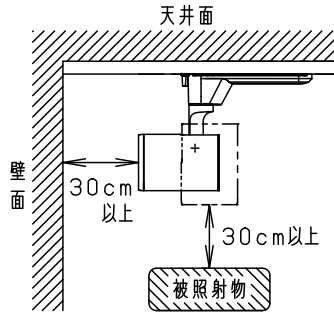

照射角度

(使用上のご注意)

- 調光器と合わせて使用しないでください。
- スポットベース (DH0214, DH0224) には取り付けできません。
- 100V配線ダクト、アース付配線ダクトの取付用木ネジの位置には取り付けできません。
- LEDにはバラツキがあるため、同一品番でも商品ごとに発光色、明るさが異なる場合があります。予めご了承ください。
- 配光調整機能付きです。出荷時は中角(17°)設定になっていますので、変更する場合は、灯具先端部のローターを回して配光調整してください。
- 振動のある場所では使用しないでください。配光が変化する原因となります。
- 突入電流値は15Aです。接続するスイッチの容量を確認の上、配線してください。