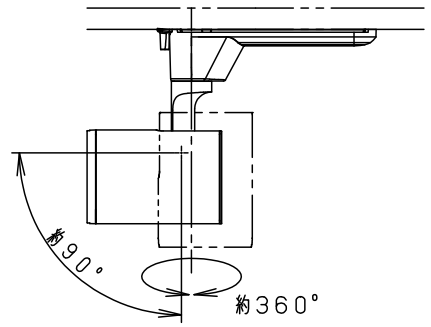

照射角度

(使用上のご注意)

- 調光器と合わせて使用しないでください。
- スポットベース (DH0214, DH0224) には取り付けできません。
- 100V配線ダクト、アース付配線ダクトの取付用木ネジの位置には取り付けできません。
- LEDにはバラツキがあるため、同一品番でも商品ごとに発光色、明るさが異なる場合があります。予めご了承ください。
- 配光調整機能付きです。出荷時は中角(17°)設定になっていますので、変更する場合は、灯具先端部のローターを回して配光調整してください。
- 振動のある場所では使用しないでください。配光が変化する原因となります。
- 突入電流値は15Aです。接続するスイッチの容量を確認の上、配線してください。