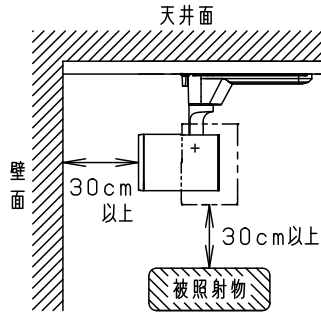

照射角度

ローター部詳細

(使用上のご注意)

- 調光器と合わせて使用しないでください。
- スポットベース (DH0214, DH0224) には取り付けできません。
- 100V配線ダクト、アース付配線ダクトの取付用木ネジの位置には取り付けできません。
- LEDにはバラツキがあるため、同一品番でも商品ごとに発光色、明るさが異なる場合があります。予めご了承ください。
- 配光調整機能付きです。出荷時は中角(17°)設定になっていますので、変更する場合は、灯具先端部のローターを回して配光調整してください。
- 振動のある場所では使用しないでください。配光が変化する原因となります。
- 突入電流値は15Aです。接続するスイッチの容量を確認の上、配線してください。

※各種フィルターの併用はできません。

定格電圧	入力電流	消費電力
AC100V	0.20A	11.7W

ホワイト マンセル N9.5	7	電源ボックス	PBT樹脂	ホワイトつや消し	品番 NTS01503WLE1
器具光束 別表参照	6	アーム	アルミダイカスト	ホワイト半つや消し ポリエステル粉末塗装	
LED 電球色 (3000K Ra85)	5	固定レンズ	シリコンゴム	透明	
配光 狭角タイプ (13°) ~ 広角タイプ (32°)	4	レンズ	アクリル	透明	
器具質量 0.7kg	3	パネル	アクリル	透明	
特記事項	2	ローター	ポリカーボネート	外側：ホワイトつや消し 内側：ブラックつや消し	鶴橋池 田本 田
	1	本体	アルミダイカスト	ホワイト半つや消し ポリエステル粉末塗装	
部番		部品名	材質・素材厚	備考	パナソニック株式会社