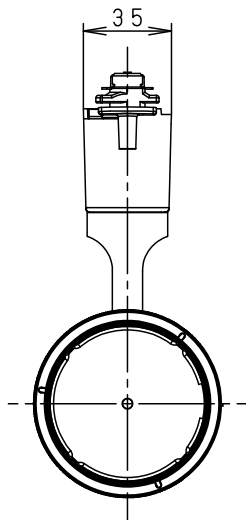

照射角度

ローター部詳細

(使用上のご注意)

- 調光器と合わせて使用しないでください。
- スポットベース (DH0214, DH0224) には取り付けできません。
- 100V配線ダクト、アース付配線ダクトの取付用木ネジの位置には取り付けできません。
- LEDにはバラツキがあるため、同一品番でも商品ごとに発光色、明るさが異なる場合があります。予めご了承ください。
- 配光調整機能付きです。出荷時は中角(17°)設定になっていますので、変更する場合は、灯具先端部のローターを回して配光調整してください。
- 振動のある場所では使用しないでください。配光が変化する原因となります。
- 突入電流値は15Aです。接続するスイッチの容量を確認の上、配線してください。

<適合ダクト>

ダクト名称	代表品番
100V配線ダクト	DH0211 等
アース付配線ダクト	DH0211EK 等

配光	器具光束
狭角タイプ (13°)	865 lm
※中角タイプ (17°)	975 lm
中角タイプ (24°)	1030 lm
広角タイプ (32°)	1040 lm

※出荷時設定

適合オプション (別売)	
品名	品番
拡散フィルター	NTS91027
ディフュージョンフィルター	NTS91032
スプレッドフィルター	NTS91034
グレアカットフード	NTS91030B
グレアカットフード	NTS91030W

※各種フィルターの併用はできません。

定格電圧	入力電流	消費電力
AC100V	0.20A	11.7W

ホワイト マンセル N9.5	7	電源ボックス	PBT樹脂	ホワイトつや消し	品番 NTS01503WLE1
器具光束 別表参照	6	アーム	アルミダイカスト	ホワイト半つや消し ポリエステル粉末塗装	
LED 電球色 (3000K Ra85)	5	固定レンズ	シリコンゴム	透明	
配光 狭角タイプ (13°) ~ 広角タイプ (32°)	4	レンズ	アクリル	透明	
器具質量 0.7kg	3	パネル	アクリル	透明	
特記事項	2	ローター	ポリカーボネート	外側：ホワイトつや消し 内側：ブラックつや消し	鶴橋池 田本 田
	1	本体	アルミダイカスト	ホワイト半つや消し ポリエステル粉末塗装	
部番		部品名	材質・素材厚	備考	パナソニック株式会社