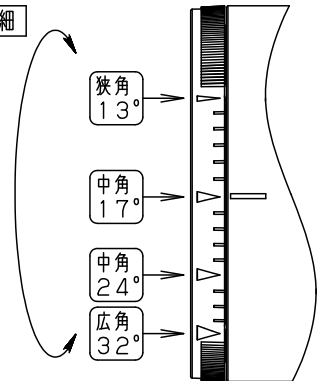

⚠ 注意：商品には寿命があります。詳細はCLX2021HAをご参照ください。

⚠ 安全に関するご注意

- 一般屋内用器具です。屋外や水気、湿気のある所では使用しないでください。絶縁不良による感電の原因となります。
- 配線ダクト取付専用器具です。傾斜天井、壁面、床面に取付けた配線ダクトには取付けしないでください。指定外取付けは火災、落下の原因となります。
- 器具と被照射面は30cm以上離してください。被照射面の温度上昇による変色の原因となります。
- LEDを直視しないでください。目の痛みの原因になることがあります。

照射角度

ローター部詳細

(使用上のご注意)

- 調光器と合わせて使用しないでください。
- スポットベース (DH0214, DH0224) には取り付けできません。
- 100V配線ダクト、アース付配線ダクトの取付用木ネジの位置には取り付けできません。
- LEDにはバラツキがあるため、同一品番でも商品ごとに発光色、明るさが異なる場合があります。予めご了承ください。
- 配光調整機能付きです。出荷時は中角(17°)設定になっていますので、変更する場合は、灯具先端部のローターを回して配光調整してください。
- 振動のある場所では使用しないでください。配光が変化する原因となります。
- 突入電流値は15Aです。接続するスイッチの容量を確認の上、配線してください。

<適合ダクト>

ダクト名称	代表品番
100V配線ダクト	DH0211 等
アース付配線ダクト	DH0211EK 等

配光	器具光束
狭角タイプ (13°)	865 lm
※中角タイプ (17°)	975 lm
中角タイプ (24°)	1030 lm
広角タイプ (32°)	1040 lm

※出荷時設定

適合オプション (別売)	
品名	品番
拡散フィルター	NTS91027
ディフュージョンフィルター	NTS91032
スプレッドフィルター	NTS91034
グレアカットフード	NTS91030B
グレアカットフード	NTS91030W

※各種フィルターの併用はできません。

定格電圧	入力電流	消費電力
AC100V	0.20A	11.7W

ホワイト マンセル N9.5	7	電源ボックス	PBT樹脂	ホワイトつや消し	品番 NTS01503WLE1
器具光束 別表参照	6	アーム	アルミダイカスト	ホワイト半つや消し ポリエステル粉末塗装	
LED 電球色 (3000K Ra85)	5	固定レンズ	シリコンゴム	透明	
配光 狭角タイプ (13°) ~ 広角タイプ (32°)	4	レンズ	アクリル	透明	
器具質量 0.7kg	3	パネル	アクリル	透明	
特記事項	2	ローター	ポリカーボネート	外側：ホワイトつや消し 内側：ブラックつや消し	鶴橋池 田本 田
	1	本体	アルミダイカスト	ホワイト半つや消し ポリエステル粉末塗装	
部番		部品名	材質・素材厚	備考	パナソニック株式会社