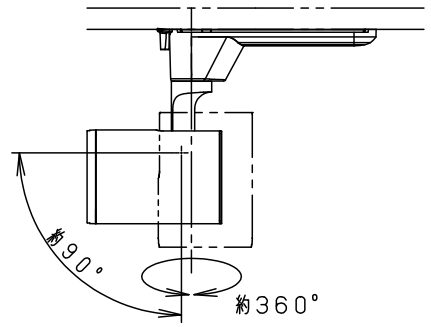

照射角度

ローター部詳細

(使用上のご注意)

- 調光器と合わせて使用しないでください。
- スポットベース (DH0214, DH0224) には取り付けできません。
- 100V配線ダクト、アース付配線ダクトの取付用木ネジの位置には取り付けできません。
- LEDにはバラツキがあるため、同一品番でも商品ごとに発光色、明るさが異なる場合があります。予めご了承ください。
- 配光調整機能付きです。出荷時は中角(17°)設定になっていますので、変更する場合は、灯具先端部のローターを回して配光調整してください。
- 振動のある場所では使用しないでください。配光が変化する原因となります。
- 突入電流値は15Aです。接続するスイッチの容量を確認の上、配線してください。

※各種フィルターの併用はできません。

定格電圧	入力電流	消費電力
AC100V	0.20A	11.7W

ホワイト マンセル N9.5	7	電源ボックス	PBT樹脂	ホワイトつや消し	品番 NTS01504WLE1
器具光束 別表参照	6	アーム	アルミダイカスト	ホワイト半つや消し ポリエステル粉末塗装	
LED 電球色 (2700K Ra85)	5	固定レンズ	シリコンゴム	透明	
配光 狭角タイプ (13°) ~ 広角タイプ (32°)	4	レンズ	アクリル	透明	
器具質量 0.7kg	3	パネル	アクリル	透明	
特記事項	2	ローター	ポリカーボネート	外側：ホワイトつや消し 内側：ブラックつや消し	鶴橋池 田本 田
	1	本体	アルミダイカスト	ホワイト半つや消し ポリエステル粉末塗装	
部番	部品名	材質・素材厚	備考	パナソニック株式会社	