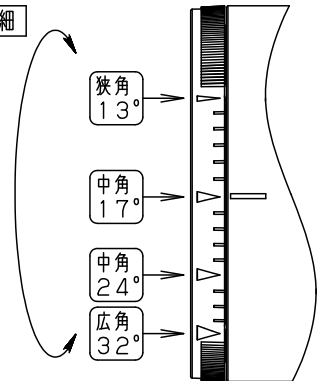

⚠ 注意：商品には寿命があります。詳細はCLX2021HAをご参照ください。

⚠ 安全に関するご注意

- 一般屋内用器具です。屋外や水気、湿気のある所では使用しないでください。絶縁不良による感電の原因となります。
- 配線ダクト取付専用器具です。傾斜天井、壁面、床面に取付けた配線ダクトには取付けしないでください。指定外取付けは火災、落下の原因となります。
- 器具と被照射面は30cm以上離してください。被照射面の温度上昇による変色の原因となります。
- LEDを直視しないでください。目の痛みの原因になることがあります。

照射角度

ローター部詳細

(使用上のご注意)

- 調光器と合わせて使用しないでください。
- スポットベース (DH0214, DH0224) には取り付けできません。
- 100V配線ダクト、アース付配線ダクトの取付用木ネジの位置には取り付けできません。
- LEDにはバラツキがあるため、同一品番でも商品ごとに発光色、明るさが異なる場合があります。予めご了承ください。
- 配光調整機能付きです。出荷時は中角(17°)設定になっていますので、変更する場合は、灯具先端部のローターを回して配光調整してください。
- 振動のある場所では使用しないでください。配光が変化する原因となります。
- 突入電流値は15Aです。接続するスイッチの容量を確認の上、配線してください。

※各種フィルターの併用はできません。

定格電圧	入力電流	消費電力
AC100V	0.20A	11.7W

ホワイト マンセル N9.5	7	電源ボックス	PBT樹脂	ホワイトつや消し	品番 NTS01504WLE1
器具光束 別表参照	6	アーム	アルミダイカスト	ホワイト半つや消し ポリエステル粉末塗装	
LED 電球色 (2700K Ra85)	5	固定レンズ	シリコンゴム	透明	
配光 狭角タイプ (13°) ~ 広角タイプ (32°)	4	レンズ	アクリル	透明	
器具質量 0.7kg	3	パネル	アクリル	透明	
特記事項	2	ローター	ポリカーボネート	外側：ホワイトつや消し 内側：ブラックつや消し	鶴橋池 田本 田
	1	本体	アルミダイカスト	ホワイト半つや消し ポリエステル粉末塗装	
部番	部品名	材質・素材厚	備考	パナソニック株式会社	