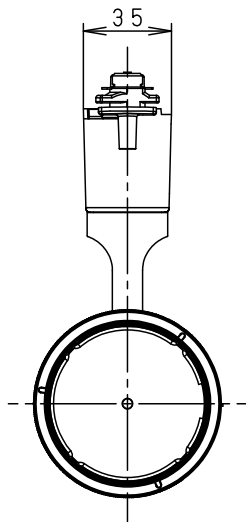

照射角度

ローター部詳細

(使用上のご注意)

- 調光器と合わせて使用しないでください。
- スポットベース (DH0214, DH0224) には取り付けできません。
- 100V配線ダクト、アース付配線ダクトの取付用木ネジの位置には取り付けできません。
- LEDにはバラツキがあるため、同一品番でも商品ごとに発光色、明るさが異なる場合があります。予めご了承ください。
- 配光調整機能付きです。出荷時は中角(17°)設定になっていますので、変更する場合は、灯具先端部のローターを回して配光調整してください。
- 振動のある場所では使用しないでください。配光が変化する原因となります。
- 突入電流値は15Aです。接続するスイッチの容量を確認の上、配線してください。

<適合ダクト>

ダクト名称	代表品番
100V配線ダクト	DH0211 等
アース付配線ダクト	DH0211EK 等

配光	器具光束
狭角タイプ (13°)	830lm
※中角タイプ (17°)	935lm
中角タイプ (24°)	990lm
広角タイプ (32°)	1000lm

※出荷時設定

適合オプション (別売)	
品名	品番
拡散フィルター	NTS91027
ディフュージョンフィルター	NTS91032
スプレッドフィルター	NTS91034
グレアカットフード	NTS91030B
グレアカットフード	NTS91030W

※各種フィルターの併用はできません。

定格電圧	入力電流	消費電力
AC100V	0.20A	11.7W

ホワイト マンセル N9.5	7	電源ボックス	PBT樹脂	ホワイトつや消し	品番 NTS01504WLE1
器具光束 別表参照	6	アーム	アルミダイカスト	ホワイト半つや消し ポリエステル粉末塗装	
LED 電球色 (2700K Ra85)	5	固定レンズ	シリコンゴム	透明	
配光 狭角タイプ (13°) ~ 広角タイプ (32°)	4	レンズ	アクリル	透明	
器具質量 0.7kg	3	パネル	アクリル	透明	
特記事項	2	ローター	ポリカーボネート	外側：ホワイトつや消し 内側：ブラックつや消し	鶴橋池 田本 田
	1	本体	アルミダイカスト	ホワイト半つや消し ポリエステル粉末塗装	
部番	部品名	材質・素材厚	備考	パナソニック株式会社	