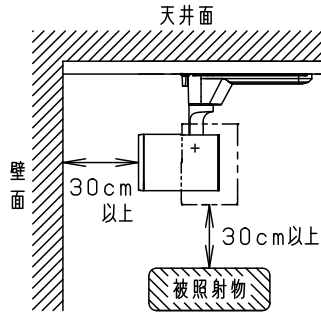

照射角度

ローター部詳細

(使用上のご注意)

- 調光器と合わせて使用しないでください。
- スポットベース (DH0214, DH0224) には取り付けできません。
- 100V配線ダクト、アース付配線ダクトの取付用木ネジの位置には取り付けできません。
- LEDにはバラツキがあるため、同一品番でも商品ごとに発光色、明るさが異なる場合があります。予めご了承ください。
- 配光調整機能付きです。出荷時は中角(17°)設定になっていますので、変更する場合は、灯具先端部のローターを回して配光調整してください。
- 振動のある場所では使用しないでください。配光が変化する原因となります。
- 突入電流値は15Aです。接続するスイッチの容量を確認の上、配線してください。

※各種フィルターの併用はできません。

定格電圧	入力電流	消費電力
AC100V	0.20A	11.7W

ホワイト マンセル N9.5	7	電源ボックス	PBT樹脂	ホワイトつや消し	品番 NTS01504WLE1
器具光束 別表参照	6	アーム	アルミダイカスト	ホワイト半つや消し ポリエステル粉末塗装	
LED 電球色 (2700K Ra85)	5	固定レンズ	シリコンゴム	透明	
配光 狭角タイプ (13°) ~ 広角タイプ (32°)	4	レンズ	アクリル	透明	
器具質量 0.7kg	3	パネル	アクリル	透明	
特記事項	2	ローター	ポリカーボネート	外側：ホワイトつや消し 内側：ブラックつや消し	鶴橋池 田本 田
	1	本体	アルミダイカスト	ホワイト半つや消し ポリエステル粉末塗装	
部番	部品名	材質・素材厚	備考	パナソニック株式会社	