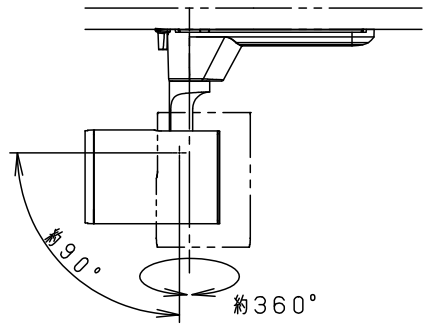

### (使用上のご注意)

- 調光器と合わせて使用しないでください。
- スポットベース (DH0214, DH0224) には取り付けできません。
- 100V配線ダクト、アース付配線ダクトの取付用木ネジの位置には取り付けできません。
- LEDにはバラツキがあるため、同一品番でも商品ごとに発光色、明るさが異なる場合があります。予めご了承ください。
- 配光調整機能付きです。出荷時は中角(17°)設定になっていますので、変更する場合は、灯具先端部のローターを回して配光調整してください。
- 振動のある場所では使用しないでください。配光が変化する原因となります。
- 突入電流値は15Aです。接続するスイッチの容量を確認の上、配線してください。