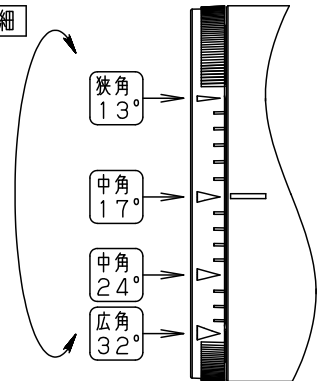

(使用上のご注意)

- 調光器と合わせて使用しないでください。
- スポットベース (DH0214, DH0224) には取り付けできません。
- 100V配線ダクト、アース付配線ダクトの取付用木ネジの位置には取り付けできません。
- LEDにはバラツキがあるため、同一品番でも商品ごとに発光色、明るさが異なる場合があります。予めご了承ください。
- 配光調整機能付きです。出荷時は中角(17°)設定になっていますので、変更する場合は、灯具先端部のローターを回して配光調整してください。
- 振動のある場所では使用しないでください。配光が変化する原因となります。
- 突入電流値は15Aです。接続するスイッチの容量を確認の上、配線してください。