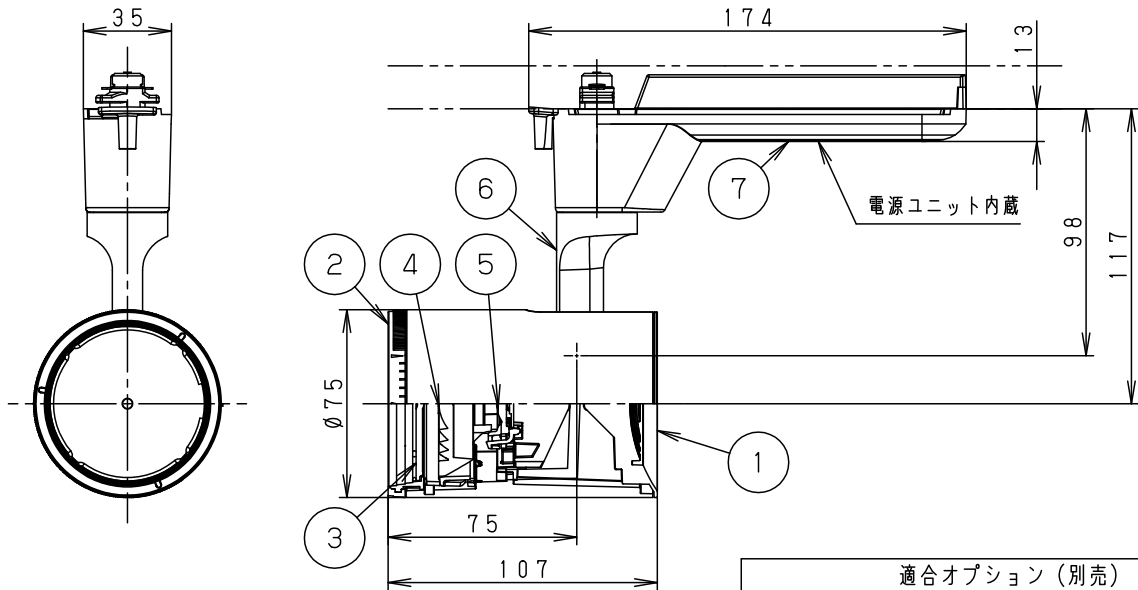

(使用上のご注意)

- 調光器と合わせて使用しないでください。
- スポットベース (DH0214, DH0224) には取り付けできません。
- 100V配線ダクト、アース付配線ダクトの取付用木ネジの位置には取り付けできません。
- LEDにはバラツキがあるため、同一品番でも商品ごとに発光色、明るさが異なる場合があります。予めご了承ください。
- 配光調整機能付きです。出荷時は中角(17°)設定になっていますので、変更する場合は、灯具先端部のローターを回して配光調整してください。
- 振動のある場所では使用しないでください。配光が変化する原因となります。
- 突入電流値は15Aです。接続するスイッチの容量を確認の上、配線してください。