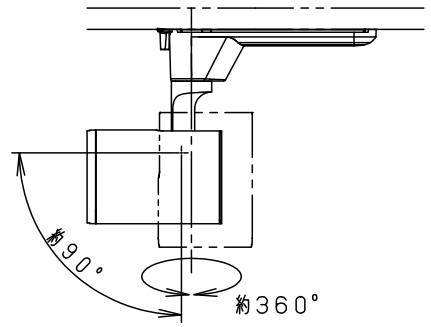

照射角度

ローター部詳細