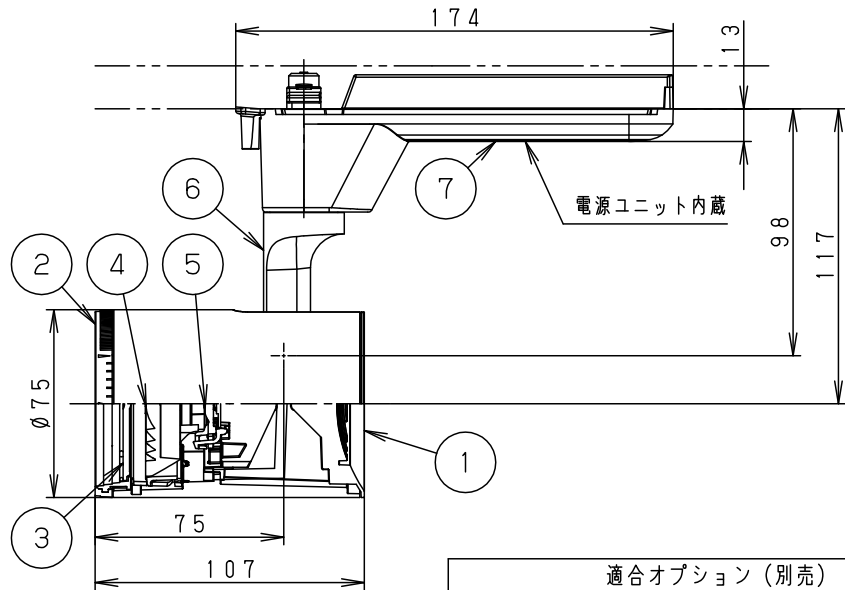

照射角度

ローター部詳細

### (使用上のご注意)

- 調光器と合わせて使用しないでください。
- スポットベース (DH0214, DH0224) には取り付けできません。
- 100V配線ダクト、アース付配線ダクトの取付用木ネジの位置には取り付けできません。
- LEDにはバラツキがあるため、同一品番でも商品ごとに発光色、明るさが異なる場合があります。予めご了承ください。
- 配光調整機能付きです。出荷時は中角(17°)設定になっていますので、変更する場合は、灯具先端部のローターを回して配光調整してください。
- 振動のある場所では使用しないでください。配光が変化する原因となります。
- 突入電流値は15Aです。接続するスイッチの容量を確認の上、配線してください。