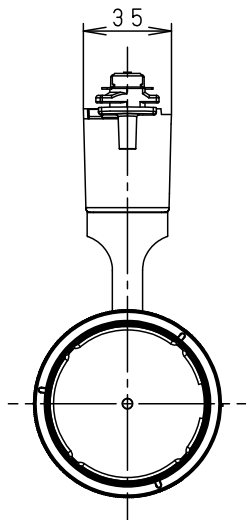

照射角度

ローター部詳細

### (使用上のご注意)

- 調光器と合わせて使用しないでください。
- スポットベース (DH0214, DH0224) には取り付けできません。
- 100V配線ダクト、アース付配線ダクトの取付用木ネジの位置には取り付けできません。
- LEDにはバラツキがあるため、同一品番でも商品ごとに発光色、明るさが異なる場合があります。予めご了承ください。
- 配光調整機能付きです。出荷時は中角(17°)設定になっていますので、変更する場合は、灯具先端部のローターを回して配光調整してください。
- 振動のある場所では使用しないでください。配光が変化する原因となります。
- 突入電流値は15Aです。接続するスイッチの容量を確認の上、配線してください。

※各種フィルターの併用はできません。

| 定格電圧   | 入力電流  | 消費電力  |
|--------|-------|-------|
| AC100V | 0.25A | 14.6W |

ホワイト マンセル N9.5

器具光束 別表参照

LED 白色 (4000K Ra85)

配光 狭角タイプ (13°) ~ 広角タイプ (32°)

器具質量 0.7kg

特記事項