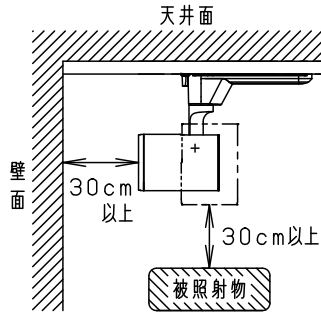

### ⚠ 安全に関するご注意

- 一般屋内用器具です。屋外や水気、湿気のある所では使用しないでください。絶縁不良による感電の原因となります。
- 配線ダクト取付専用器具です。傾斜天井、壁面、床面に取付けた配線ダクトには取付けしないでください。指定外取付けは火災、落下の原因となります。
- 器具と被照射面は30cm以上離してください。被照射面の温度上昇による変色の原因となります。
- LEDを直視しないでください。目の痛みの原因になることがあります。