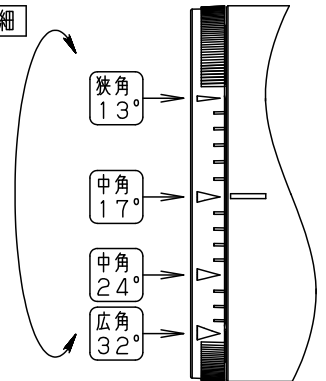

### ⚠ 安全に関するご注意

- 一般屋内用器具です。屋外や水気、湿気のある所では使用しないでください。絶縁不良による感電の原因となります。
- 配線ダクト取付専用器具です。傾斜天井、壁面、床面に取付けた配線ダクトには取付けしないでください。指定外取付けは火災、落下の原因となります。
- 器具と被照射面は30cm以上離してください。被照射面の温度上昇による変色の原因となります。
- LEDを直視しないでください。目の痛みの原因になることがあります。

照射角度

ローター部詳細

### (使用上のご注意)

- 調光器と合わせて使用しないでください。
- スポットベース (DH0214, DH0224) には取り付けできません。
- 100V配線ダクト、アース付配線ダクトの取付用木ネジの位置には取り付けできません。
- LEDにはバラツキがあるため、同一品番でも商品ごとに発光色、明るさが異なる場合があります。予めご了承ください。
- 配光調整機能付きです。出荷時は中角(17°)設定になっていますので、変更する場合は、灯具先端部のローターを回して配光調整してください。
- 振動のある場所では使用しないでください。配光が変化する原因となります。
- 突入電流値は15Aです。接続するスイッチの容量を確認の上、配線してください。

※各種フィルターの併用はできません。

| 定格電圧   | 入力電流  | 消費電力  |
|--------|-------|-------|
| AC100V | 0.25A | 14.6W |

ホワイト マンセル N9.5

器具光束 別表参照

LED 白色 (4000K Ra85)

配光 狭角タイプ (13°) ~ 広角タイプ (32°)

器具質量 0.7kg

特記事項