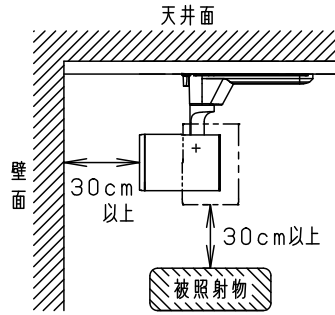

### ⚠ 安全に関するご注意

- 一般屋内用器具です。屋外や水気、湿気のある所では使用しないでください。絶縁不良による感電の原因となります。
- 配線ダクト取付専用器具です。傾斜天井、壁面、床面に取付けた配線ダクトには取付けしないでください。指定外取付けは火災、落下の原因となります。
- 器具と被照射面は30cm以上離してください。被照射面の温度上昇による変色の原因となります。
- LEDを直視しないでください。目の痛みの原因になることがあります。