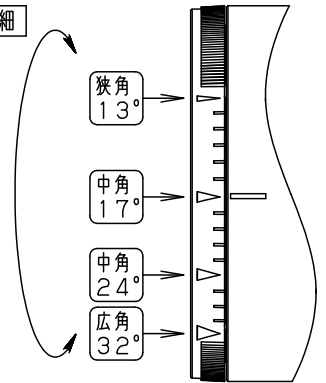

(使用上のご注意)

- 調光器と合わせて使用しないでください。
- スポットベース (DH0214, DH0224) には取り付けできません。
- 100V配線ダクト、アース付配線ダクトの取付用木ネジの位置には取り付けできません。
- LEDにはバラツキがあるため、同一品番でも商品ごとに発光色、明るさが異なる場合があります。予めご了承ください。
- 配光調整機能付きです。出荷時は中角(17°)設定になっていますので、変更する場合は、灯具先端部のローターを回して配光調整してください。
- 振動のある場所では使用しないでください。配光が変化する原因となります。
- 突入電流値は15Aです。接続するスイッチの容量を確認の上、配線してください。