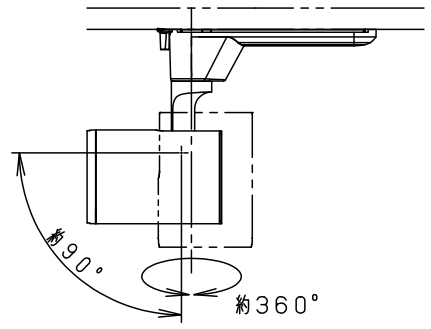

### (使用上のご注意)

- 調光器と合わせて使用しないでください。
- スポットベース (DH0214, DH0224) には取り付けできません。
- 100V配線ダクト、アース付配線ダクトの取付用木ネジの位置には取り付けできません。
- LEDにはバラツキがあるため、同一品番でも商品ごとに発光色、明るさが異なる場合があります。予めご了承ください。
- 配光調整機能付きです。出荷時は中角(17°)設定になっていますので、変更する場合は、灯具先端部のローターを回して配光調整してください。
- 振動のある場所では使用しないでください。配光が変化する原因となります。
- 突入電流値は15Aです。接続するスイッチの容量を確認の上、配線してください。