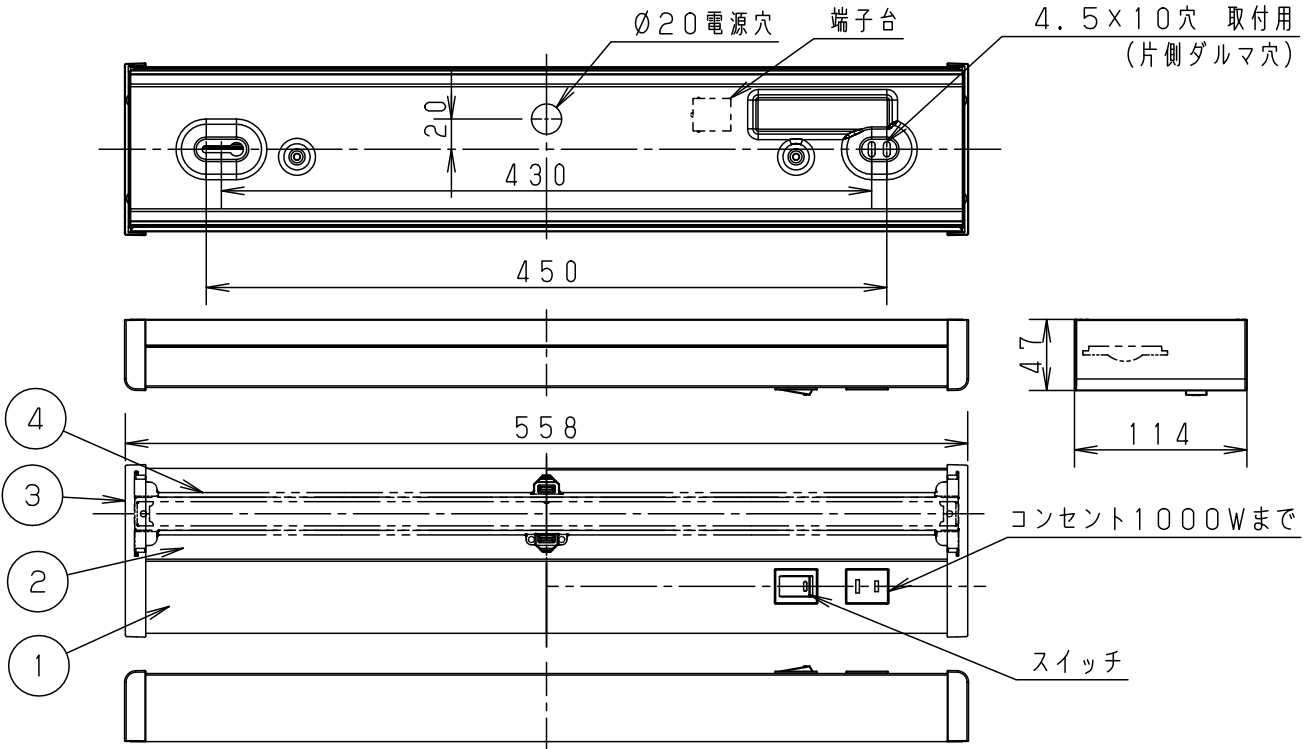

⚠ 注意：商品には寿命があります。詳細はCLX2021AAをご参照ください。

＜施工上のご注意＞

- 本体取り付け面は造営面で完全に覆ってください。
- エンドカバーの着脱ができるように、右記の寸法を確保してください。エンドカバーが周囲に接しないようにしてください。指定距離より近いとエンドカバーの取り付け、取り外し作業ができなくなります。
- 取り付け面の前方には取付板を木ネジで固定する、施工のための空間が必要です。

⚠ 安全に関するご注意

- 一般屋内用器具です。屋外や水気、湿気のある所では使用しないでください。絶縁不良による感電の原因となります。
- 棚下取付専用器具です。傾斜天井には取り付けないでください。落下の原因となります。
- 調光器と組み合わせて使用しないでください。火災の原因となります。
- LEDを直視しないでください。目の痛みの原因となることがあります。

• 電源ユニット内蔵型

定格電圧	入力電流	消費電力				
AC100V	0.20A	12W				
LED	昼白色(5000K Ra83) 明るさ: 20形直管蛍光灯1灯器具相当	5				品番 LGB52096LE1
		4	LEDユニット			
器具質量	1.2kg	3	エンドカバー	スチロール	ホワイト	奥山 代岡
特記事項		2	カバー	アクリル	乳白 外面: キレイコート	
		1	本体	TM材(t0.5) (塗装亜鉛鋼板)	ホワイト	
部番			部品名	材質・素材厚	備考	パナソニック株式会社