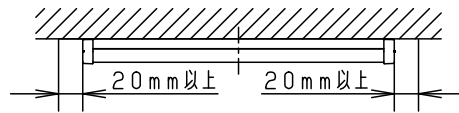

⚠ 注意：商品には寿命があります。詳細はCLX2021AAをご参照ください。

＜施工上のご注意＞

- 本体取り付け面は造営面で完全に覆ってください。
- エンドカバーの着脱ができるように、右記の寸法を確保してください。エンドカバーが周囲に接しないようにしてください。指定距離より近いとエンドカバーの取り付け、取り外し作業ができなくなります。
- 取り付け面の前方には取付板を木ネジで固定する、施工のための空間が必要です。