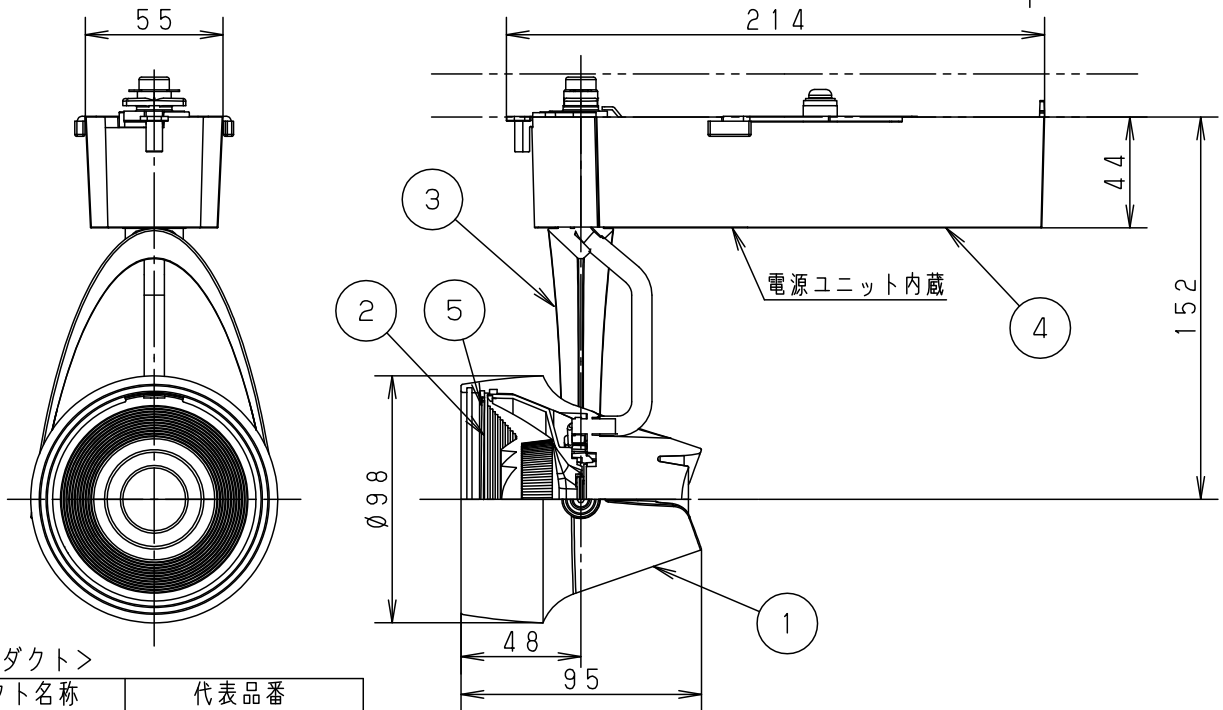

⚠ 安全に関するご注意

- 一般屋内用器具です。屋外や水気、湿気のある所では使用しないでください。絶縁不良による感電の原因となります。
- 配線ダクト取付専用器具です。傾斜天井、壁面、床面に取付けた配線ダクトには取付けしないでください。指定外取付けは火災、落下の原因となります。
- 器具と被照射面は30cm以上離してください。被照射面の温度上昇による変色の原因となります。

(使用上のご注意)

- 調光器と合わせて使用しないでください。
- スポットベース (DH0214, DH0224) には取り付けできません。
- 100V配線ダクト、アース付配線ダクトではパイプ吊りハンガーは使用できません。
- 100V配線ダクト、アース付配線ダクトの取付用木ネジの位置には取付けできません。
- LEDにはバラツキがあるため、同一品番でも商品ごとに発光色、明るさが異なる場合があります。予めご了承ください。
- LEDを直視しないでください。目の痛みの原因になることがあります。
- この照明器具は生鮮食品照射用です。壁面などへ照射した場合、器具ごとの発光色バラツキが目立つことがあります。

照射角度

<適合ダクト>

ダクト名称	代表品番
100V配線ダクト	DH0211 等
アース付配線ダクト	DH0211EK 等

入力電流	0.24A	消費電力	22.4W
------	-------	------	-------

ホワイト マンセル N9.5

器具光束	2130lm
------	--------

LED	彩光色 (3500K)
-----	-------------

配光	中角タイプ (19°)
----	-------------

器具質量	1.1kg
------	-------

特記事項

適合オプション (別売)	
種類	品番
ディフュージョンフィルター	NNN89051

※ディフュージョンフィルターは2枚重ねて使用できません。

LED	配光	器具質量	特記事項	5	固定パネ	SWB (t1.2)	ブラックつや消し	品番
彩光色 (3500K)	中角タイプ (19°)	1.1kg		4	電源ボックス	アルミダイカスト	ホワイトつや消し ポリエステル粉体塗装	NSN05381W
				3	アーム	アルミダイカスト	ホワイトつや消し ポリエステル粉体塗装	
				2	レンズ	アクリル	透明	<div style="border: 1px solid black; padding: 2px;"> <b>生産終了品</b>                      本器具は製造できません                 </div>
				1	本体	アルミダイカスト	ホワイトつや消し ポリエステル粉体塗装	
				部番	部品名	材質・素材厚	備考	パナソニック株式会社