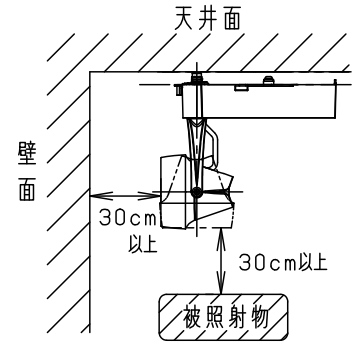

⚠ 安全に関するご注意

- 一般屋内用器具です。屋外や水気、湿気のある所では使用しないでください。絶縁不良による感電の原因となります。
- 配線ダクト取付専用器具です。傾斜天井、壁面、床面に取付けた配線ダクトには取付けしないでください。指定外取付けは火災、落下の原因となります。
- 器具と被照射面は30cm以上離してください。被照射面の温度上昇による変色の原因となります。

(使用上のご注意)

- 調光器と合わせて使用しないでください。
- スポットベース (DH0214, DH0224) には取り付けできません。
- 100V配線ダクト、アース付配線ダクトではパイプ吊りハンガーは使用できません。
- 100V配線ダクト、アース付配線ダクトの取付用木ネジの位置には取付けできません。
- LEDにはバラツキがあるため、同一品番でも商品ごとに発光色、明るさが異なる場合があります。予めご了承ください。
- LEDを直視しないでください。目の痛みの原因になることがあります。
- この照明器具は生鮮食品照射用です。壁面などへ照射した場合、器具ごとの発光色バラツキが目立つことがあります。

照射角度

<適合ダクト>

ダクト名称	代表品番
100V配線ダクト	DH0211 等
アース付配線ダクト	DH0211EK 等

入力電流	0.24A	消費電力	22.4W
------	-------	------	-------

ホワイト マンセル N9.5

器具光束	2130lm
------	--------

LED	彩光色 (3500K)
-----	-------------

配光	中角タイプ (19°)
----	-------------

器具質量	1.1kg
------	-------

特記事項

適合オプション (別売)	
種類	品番
ディフュージョンフィルター	NNN89051

※ディフュージョンフィルターは2枚重ねて使用できません。

LED	配光	器具質量	特記事項	5	固定パネ	SWB (t1.2)	ブラックつや消し	品番
彩光色 (3500K)	中角タイプ (19°)	1.1kg		4	電源ボックス	アルミダイカスト	ホワイトつや消し ポリエステル粉体塗装	NSN05381W
				3	アーム	アルミダイカスト	ホワイトつや消し ポリエステル粉体塗装	
				2	レンズ	アクリル	透明	<div style="border: 1px solid black; padding: 2px;"> <b>生産終了品</b>                      本器具は製造できません                 </div>
				1	本体	アルミダイカスト	ホワイトつや消し ポリエステル粉体塗装	
				部番	部品名	材質・素材厚	備考	パナソニック株式会社