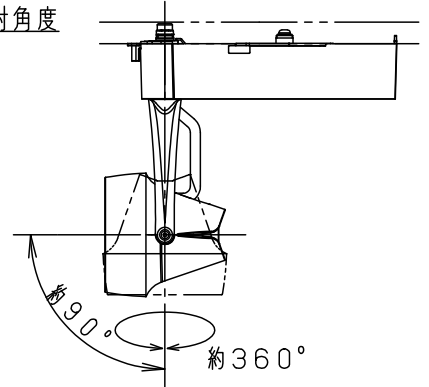

⚠ 安全に関するご注意

- 一般屋内用器具です。屋外や水気、湿気のある所では使用しないでください。絶縁不良による感電の原因となります。
- 配線ダクト取付専用器具です。傾斜天井、壁面、床面に取付けた配線ダクトには取付けしないでください。指定外取付けは火災、落下の原因となります。
- 器具と被照射面は30cm以上離してください。被照射面の温度上昇による変色の原因となります。

(使用上のご注意)

- 調光器と合わせて使用しないでください。
- スポットベース (DH0214, DH0224) には取り付けできません。
- 100V配線ダクト、アース付配線ダクトではパイプ吊りハンガーは使用できません。
- 100V配線ダクト、アース付配線ダクトの取付用木ネジの位置には取付けできません。
- LEDにはバラツキがあるため、同一品番でも商品ごとに発光色、明るさが異なる場合があります。予めご了承ください。
- LEDを直視しないでください。目の痛みの原因になることがあります。
- この照明器具は生鮮食品照射用です。壁面などへ照射した場合、器具ごとの発光色バラツキが目立つことがあります。

照射角度

<適合ダクト>

ダクト名称	代表品番
100V配線ダクト	DH0211 等
アース付配線ダクト	DH0211EK 等

入力電流	0.24A	消費電力	22.4W
------	-------	------	-------

ホワイト マンセル N9.5

器具光束	2130lm
------	--------

LED	彩光色 (3500K)
-----	-------------

配光	中角タイプ (19°)
----	-------------

器具質量	1.1kg
------	-------

特記事項

適合オプション (別売)	
種類	品番
ディフュージョンフィルター	NNN89051

※ディフュージョンフィルターは2枚重ねて使用できません。

LED	配光	器具質量	特記事項	5	固定パネ	SWB (t1.2)	ブラックつや消し	品番
彩光色 (3500K)	中角タイプ (19°)	1.1kg		4	電源ボックス	アルミダイカスト	ホワイトつや消し ポリエステル粉体塗装	NSN05381W
				3	アーム	アルミダイカスト	ホワイトつや消し ポリエステル粉体塗装	
				2	レンズ	アクリル	透明	<div style="border: 1px solid black; padding: 2px;"> <b>生産終了品</b>                      本器具は製造できません                 </div>
				1	本体	アルミダイカスト	ホワイトつや消し ポリエステル粉体塗装	
				部番	部品名	材質・素材厚	備考	パナソニック株式会社