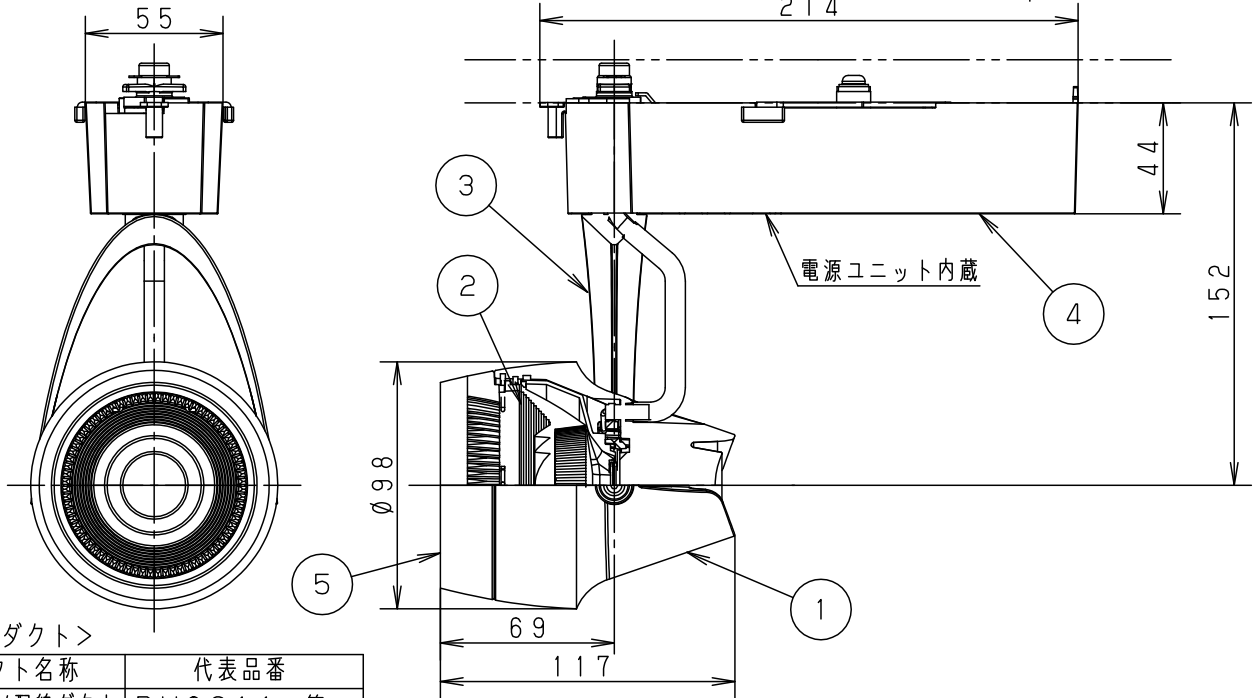

⚠ 安全に関するご注意

- 一般屋内用器具です。屋外や水気、湿気のある所では使用しないでください。絶縁不良による感電の原因となります。
- 配線ダクト取付専用器具です。傾斜天井、壁面、床面に取付けた配線ダクトには取付けしないでください。指定外取付けは火災、落下の原因となります。
- 器具と被照射面は30cm以上離してください。被照射面の温度上昇による変色の原因となります。

(使用上のご注意)

- 調光器と合わせて使用しないでください。
- スポットベース (DH0214, DH0224) には取り付けできません。
- 100V配線ダクト、アース付配線ダクトではパイプ吊りハンガーは使用できません。
- 100V配線ダクト、アース付配線ダクトの取付用木ネジの位置には取り付けできません。
- LEDにはバラツキがあるため、同一品番でも商品ごとに発光色、明るさが異なる場合があります。予めご了承ください。
- LEDを直視しないでください。目の痛みの原因になることがあります。
- この照明器具は生鮮食品照射用です。壁面などへ照射した場合、器具ごとの発光色バラツキが目立つことがあります。

<適合ダクト>

ダクト名称	代表品番
100V配線ダクト	DH0211 等
アース付配線ダクト	DH0211EK 等

入力電流 0.24A 消費電力 22.4W

ブラック マンセル N1

器具光束 2065lm

LED	彩光色 (3500K)	5	透過セード	アクリル	透明	品番 NSN05481B
配光	中角タイプ (20°)	4	電源ボックス	アルミダイカスト	ブラックつや消し ポリエステル粉体塗装	
器具質量	1.2kg	3	アーム	アルミダイカスト	ブラックつや消し ポリエステル粉体塗装	
特記事項		2	レンズ	アクリル	透明	<b>生産終了品</b> 本器具は製造できません
		1	本体	アルミダイカスト	ブラックつや消し ポリエステル粉体塗装	
部番	部品名	材質・素材厚	備考	パナソニック株式会社		