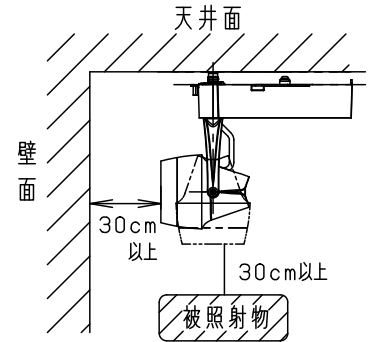

⚠ 安全に関するご注意

- 一般屋内用器具です。屋外や水気、湿気のある所では使用しないでください。絶縁不良による感電の原因となります。
- 配線ダクト取付専用器具です。傾斜天井、壁面、床面に取付けた配線ダクトには取付けしないでください。指定外取付けは火災、落下の原因となります。
- 器具と被照射面は30cm以上離してください。被照射面の温度上昇による変色の原因となります。

(使用上のご注意)

- 調光器と合わせて使用しないでください。
- スポットベース (DH0214, DH0224) には取り付けできません。
- 100V配線ダクト、アース付配線ダクトではパイプ吊りハンガーは使用できません。
- 100V配線ダクト、アース付配線ダクトの取付用木ネジの位置には取り付けできません。
- LEDにはバラツキがあるため、同一品番でも商品ごとに発光色、明るさが異なる場合があります。予めご了承ください。
- LEDを直視しないでください。目の痛みの原因になることがあります。
- この照明器具は生鮮食品照射用です。壁面などへ照射した場合、器具ごとの発光色バラツキが目立つことがあります。

<適合ダクト>

ダクト名称	代表品番
100V配線ダクト	DH0211 等
アース付配線ダクト	DH0211EK 等

入力電流 0.24A 消費電力 22.4W

ブラック マンセル N1

器具光束 2065lm

LED	彩光色 (3500K)	5	透過セード	アクリル	透明	品番 NSN05481B
配光	中角タイプ (20°)	4	電源ボックス	アルミダイカスト	ブラックつや消し ポリエステル粉体塗装	
器具質量	1.2kg	3	アーム	アルミダイカスト	ブラックつや消し ポリエステル粉体塗装	
特記事項		2	レンズ	アクリル	透明	<b>生産終了品</b> 本器具は製造できません
		1	本体	アルミダイカスト	ブラックつや消し ポリエステル粉体塗装	
部番	部品名	材質・素材厚	備考	パナソニック株式会社		