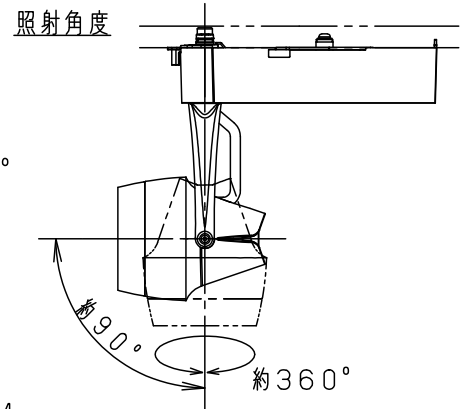

⚠ 安全に関するご注意

- 一般屋内用器具です。屋外や水気、湿気のある所では使用しないでください。絶縁不良による感電の原因となります。
- 配線ダクト取付専用器具です。傾斜天井、壁面、床面に取付けた配線ダクトには取付けしないでください。指定外取付けは火災、落下の原因となります。
- 器具と被照射面は30cm以上離してください。被照射面の温度上昇による変色の原因となります。

(使用上のご注意)

- 調光器と合わせて使用しないでください。
- スポットベース (DH0214, DH0224) には取り付けできません。
- 100V配線ダクト、アース付配線ダクトではパイプ吊りハンガーは使用できません。
- 100V配線ダクト、アース付配線ダクトの取付用木ネジの位置には取り付けできません。
- LEDにはバラツキがあるため、同一品番でも商品ごとに発光色、明るさが異なる場合があります。予めご了承ください。
- LEDを直視しないでください。目の痛みの原因になることがあります。
- この照明器具は生鮮食品照射用です。壁面などへ照射した場合、器具ごとの発光色バラツキが目立つことがあります。

<適合ダクト>

ダクト名称	代表品番
100V配線ダクト	DH0211 等
アース付配線ダクト	DH0211EK 等

入力電流 0.24A 消費電力 22.4W

ブラック マンセル N1

器具光束 2065lm

LED	彩光色 (3500K)	5	透過セード	アクリル	透明	品番 NSN05481B
配光	中角タイプ (20°)	4	電源ボックス	アルミダイカスト	ブラックつや消し ポリエステル粉体塗装	
器具質量	1.2kg	3	アーム	アルミダイカスト	ブラックつや消し ポリエステル粉体塗装	
特記事項		2	レンズ	アクリル	透明	<b>生産終了品</b> 本器具は製造できません
		1	本体	アルミダイカスト	ブラックつや消し ポリエステル粉体塗装	
部番	部品名	材質・素材厚	備考	パナソニック株式会社		