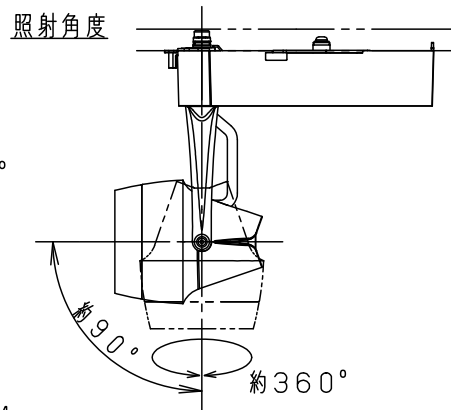

⚠ 安全に関するご注意

- 一般屋内用器具です。屋外や水気、湿気のある所では使用しないでください。絶縁不良による感電の原因となります。
- 配線ダクト取付専用器具です。傾斜天井、壁面、床面に取付けた配線ダクトには取付けしないでください。指定外取付けは火災、落下の原因となります。
- 器具と被照射面は30cm以上離してください。被照射面の温度上昇による変色の原因となります。

(使用上のご注意)

- 調光器と合わせて使用しないでください。
- スポットベース (DH0214, DH0224) には取り付けできません。
- 100V配線ダクト、アース付配線ダクトではパイプ吊りハンガーは使用できません。
- 100V配線ダクト、アース付配線ダクトの取付用木ネジの位置には取付けできません。
- LEDにはバラツキがあるため、同一品番でも商品ごとに発光色、明るさが異なる場合があります。予めご了承ください。
- LEDを直視しないでください。目の痛みの原因になることがあります。
- この照明器具は生鮮食品照射用です。壁面などへ照射した場合、器具ごとの発光色バラツキが目立つことがあります。

<適合ダクト>

ダクト名称	代表品番
100V配線ダクト	DH0211 等
アース付配線ダクト	DH0211EK 等

入力電流	0.24A	消費電力	22.4W
ホワイト マンセル N9.5			

器具光束 2065lm

LED	彩光色 (3500K)	5	透過セード	アクリル	透明	品番 NSN05481W
配光	中角タイプ (20°)	4	電源ボックス	アルミダイカスト	ホワイトつや消し ポリエステル粉体塗装	
器具質量	1.2kg	3	アーム	アルミダイカスト	ホワイトつや消し ポリエステル粉体塗装	
特記事項		2	レンズ	アクリル	透明	生産終了品 本器具は製造できません
		1	本体	アルミダイカスト	ホワイトつや消し ポリエステル粉体塗装	
部番	部品名	材質・素材厚	備考	パナソニック株式会社		