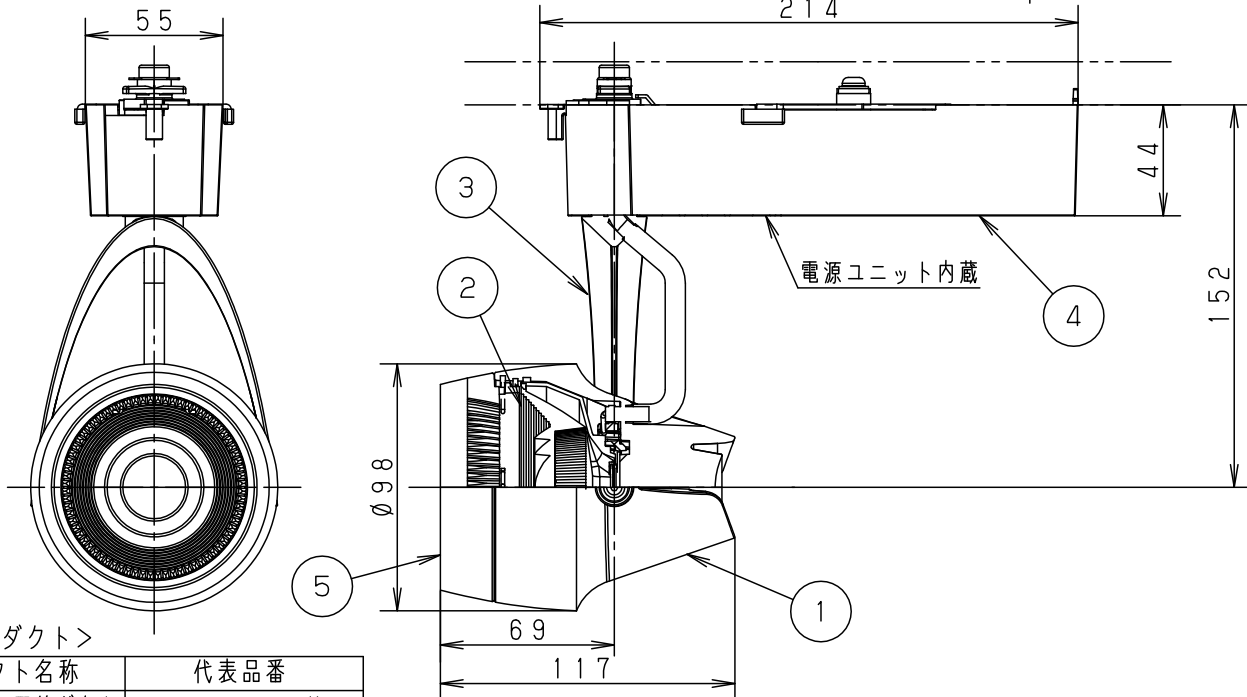

⚠ 安全に関するご注意

- 一般屋内用器具です。屋外や水気、湿気のある所では使用しないでください。絶縁不良による感電の原因となります。
- 配線ダクト取付専用器具です。傾斜天井、壁面、床面に取付けた配線ダクトには取付けしないでください。指定外取付けは火災、落下の原因となります。
- 器具と被照射面は30cm以上離してください。被照射面の温度上昇による変色の原因となります。

(使用上のご注意)

- 調光器と合わせて使用しないでください。
- スポットベース (DH0214, DH0224) には取り付けできません。
- 100V配線ダクト、アース付配線ダクトではパイプ吊りハンガーは使用できません。
- 100V配線ダクト、アース付配線ダクトの取付用木ネジの位置には取付けできません。
- LEDにはバラツキがあるため、同一品番でも商品ごとに発光色、明るさが異なる場合があります。予めご了承ください。
- LEDを直視しないでください。目の痛みの原因になることがあります。
- この照明器具は生鮮食品照射用です。壁面などへ照射した場合、器具ごとの発光色バラツキが目立つことがあります。

<適合ダクト>

ダクト名称	代表品番
100V配線ダクト	DH0211 等
アース付配線ダクト	DH0211EK 等

入力電流	0.24A	消費電力	22.4W
ホワイト マンセル N9.5			

器具光束 2065lm

LED	彩光色 (3500K)	5	透過セード	アクリル	透明	品番 NSN05481W
配光	中角タイプ (20°)	4	電源ボックス	アルミダイカスト	ホワイトつや消し ポリエステル粉体塗装	
器具質量	1.2kg	3	アーム	アルミダイカスト	ホワイトつや消し ポリエステル粉体塗装	
特記事項		2	レンズ	アクリル	透明	生産終了品 本器具は製造できません
		1	本体	アルミダイカスト	ホワイトつや消し ポリエステル粉体塗装	
部番	部品名	材質・素材厚	備考	パナソニック株式会社		