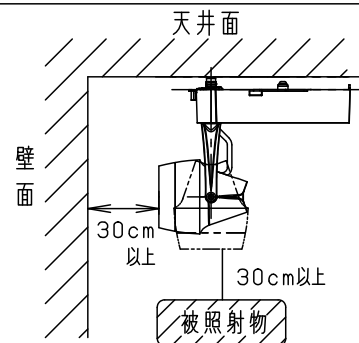

⚠ 安全に関するご注意

- 一般屋内用器具です。屋外や水気、湿気のある所では使用しないでください。絶縁不良による感電の原因となります。
- 配線ダクト取付専用器具です。傾斜天井、壁面、床面に取付けた配線ダクトには取付けしないでください。指定外取付けは火災、落下の原因となります。
- 器具と被照射面は30cm以上離してください。被照射面の温度上昇による変色の原因となります。

(使用上のご注意)

- 調光器と合わせて使用しないでください。
- スポットベース (DH0214, DH0224) には取り付けできません。
- 100V配線ダクト、アース付配線ダクトではパイプ吊りハンガーは使用できません。
- 100V配線ダクト、アース付配線ダクトの取付用木ネジの位置には取付けできません。
- LEDにはバラツキがあるため、同一品番でも商品ごとに発光色、明るさが異なる場合があります。予めご了承ください。
- LEDを直視しないでください。目の痛みの原因になることがあります。
- この照明器具は生鮮食品照射用です。壁面などへ照射した場合、器具ごとの発光色バラツキが目立つことがあります。

<適合ダクト>

ダクト名称	代表品番
100V配線ダクト	DH0211 等
アース付配線ダクト	DH0211EK 等

入力電流	0.24A	消費電力	22.4W
ホワイト マンセル N9.5			

器具光束 2065lm

LED	彩光色 (3500K)	5	透過セード	アクリル	透明	品番 NSN05481W
配光	中角タイプ (20°)	4	電源ボックス	アルミダイカスト	ホワイトつや消し ポリエステル粉体塗装	
器具質量	1.2kg	3	アーム	アルミダイカスト	ホワイトつや消し ポリエステル粉体塗装	
特記事項		2	レンズ	アクリル	透明	生産終了品 本器具は製造できません
		1	本体	アルミダイカスト	ホワイトつや消し ポリエステル粉体塗装	
部番	部品名	材質・素材厚	備考	パナソニック株式会社		