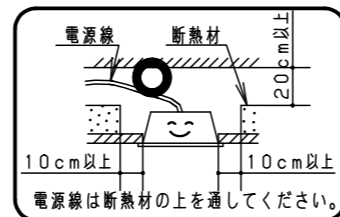

⚠ 注意：商品には寿命があります。詳細はCLX2021HAをご参照ください。

⚠ 安全に関するご注意

- ・一般屋内用器具です。直射日光の当たる場所、湿気が多い場所、振動の強い場所、雨水のかかる場所、腐食性ガスの発生する場所では使用しないでください。落下・感電・火災の原因となります。
- ・水平天井埋込型専用器具です。壁取付や天井直付はしないでください。落下・感電・火災の原因となります。
- ・パネルに衝撃を与えたり、無理な力を加えないでください。パネル破損による落下の原因となります。
- ・光源として高輝度LEDを使用しています。光源部（LEDユニット部）を長時間直視しないでください。眼に障害をあたえるおそれがあります。
- ・この器具は必ず専用取付部材（Tバー、取付枠）と組合せて使用してください。適合品番以外の取付部材に取付けると落下の原因となります。
- ・Tバー芯間隔は図面表記の寸法±0.5であることを確認してください。間隔が広すぎると落下の原因となります。
- ・断熱材、防音材をかぶせて使用しないでください。火災の原因となります。

<施工上のご注意>

- ・スイッチを接地側に取付けた場合、消灯後も薄暗く発光する場合がありますので、必ず非接地側（電圧側）に取付けてください。（接地側のない電源では両切りスイッチをおすすめします。）
- ・器具の取付時に天井裏寸法が300mm以上必要となります。（下図）

器具仕様（調光タイプ起動方式：LA9）

起動方式	定格電圧	AC100V	AC200V	AC242V	器具光束・消費電力・消費効率	平均演色評価数
LA9	定格周波数	50/60Hz			1190lm・16W・74.3lm/W	Ra83
	入力電流	0.16A	0.08A	0.07A		
	消費電力	16W	16W	16W		