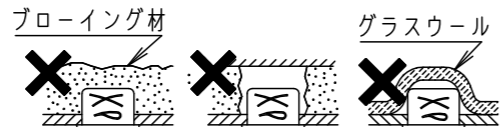

⚠ 注意：商品には寿命があります。詳細はCLX2021HAをご参照ください。

⚠ 安全に関するご注意

- ・一般屋内用器具です。直射日光の当たる場所、湿気が多い場所、振動の強い場所、雨水のかかる場所、腐食性ガスの発生する場所では使用しないでください。落下・感電・火災の原因となります。
- ・水平天井埋込型専用器具です。壁取付や天井直付はしないでください。落下・感電・火災の原因となります。
- ・パネルに衝撃を与えたり、無理な力を加えないでください。パネル破損による落下の原因となります。
- ・光源として高輝度LEDを使用しています。光源部（LEDユニット部）を長時間直視しないでください。眼に障害をあたえるおそれがあります。
- ・この器具は必ず専用取付部材（Tバー、取付枠）と組合せて使用してください。適合品番以外の取付部材に取付けると落下の原因となります。
- ・Tバー芯間隔は図面表記の寸法±0.5であることを確認してください。間隔が広すぎると落下の原因となります。
- ・断熱材、防音材をかぶせて使用しないでください。火災の原因となります。