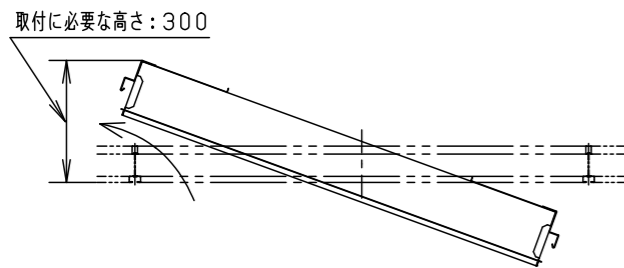

<施工上のご注意>

- ・スイッチを接地側に取付けた場合、消灯後も薄暗く発光する場合がありますので、必ず非接地側（電圧側）に取付けてください。（接地側のない電源では両切りスイッチをおすすめします。）
- ・器具の取付時に天井裏寸法が300mm以上必要となります。（下図）