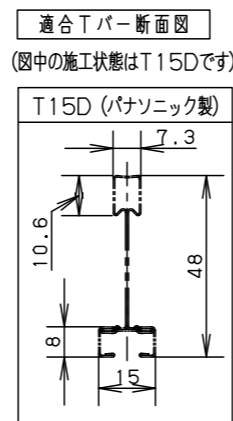

<施工上のご注意>

- ・スイッチを接地側に取付けた場合、消灯後も薄暗く発光する場合がありますので、必ず非接地側（電圧側）に取付けてください。（接地側のない電源では両切りスイッチをおすすめします。）
- ・器具の取付時に天井裏寸法が300mm以上必要となります。（下図）

器具仕様（調光タイプ起動方式：LA9）

起動方式	定格電圧	AC100V	AC200V	AC242V	器具光束・消費電力・消費効率	平均演色評価数
LA9	定格周波数	50/60Hz			1190lm・16W・74.3lm/W	Ra83
	入力電流	0.16A	0.08A	0.07A		
	消費電力	16W	16W	16W		