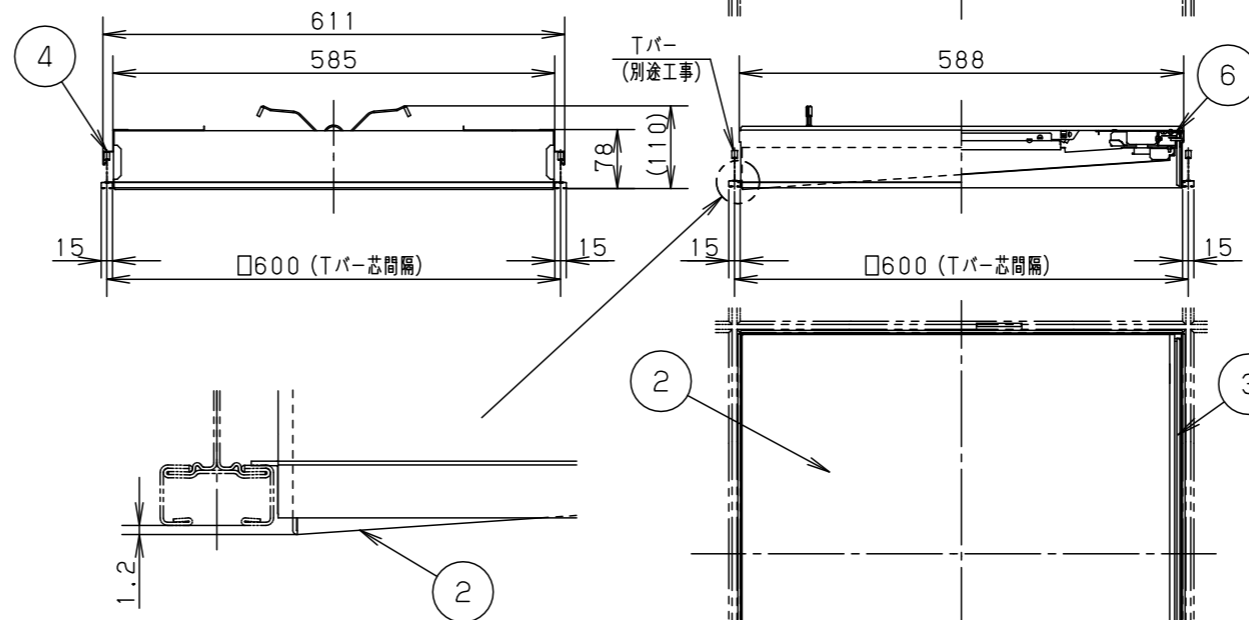

⚠ 注意：商品には寿命があります。詳細はCLX2021HAをご参照ください。

⚠ 安全に関するご注意

- ・一般屋内用器具です。直射日光の当たる場所、湿気が多い場所、振動の強い場所、雨水のかかる場所、腐食性ガスの発生する場所では使用しないでください。落下・感電・火災の原因となります。
- ・水平天井埋込型専用器具です。壁取付や天井直付はしないでください。落下・感電・火災の原因となります。
- ・パネルに衝撃を与えたり、無理な力を加えないでください。パネル破損による落下の原因となります。
- ・光源として高輝度LEDを使用しています。光源部（LEDユニット部）を長時間直視しないでください。眼に障害をあたえるおそれがあります。
- ・この器具は必ず専用取付部材（Tバー、取付枠）と組合せて使用してください。適合品番以外の取付部材に取付けると落下の原因となります。
- ・Tバー芯間隔は図面表記の寸法±0.5であることを確認してください。間隔が広すぎると落下の原因となります。
- ・断熱材、防音材をかぶせて使用しないでください。火災の原因となります。

<施工上のご注意>

- ・スイッチを接地側に取付けた場合、消灯後も薄暗く発光する場合がありますので、必ず非接地側（電圧側）に取付けてください。（接地側のない電源では両切りスイッチをおすすめします。）
- ・器具の取付時に天井裏寸法が300mm以上必要となります。（下図）

器具仕様（調光タイプ起動方式：LA9）

起動方式	定格電圧	AC100V	AC200V	AC242V	器具光束・消費電力・消費効率	平均演色評価数
LA9	定格周波数	50/60Hz			1190lm・16W・74.3lm/W	Ra83
	入力電流	0.16A	0.08A	0.07A		
	消費電力	16W	16W	16W		