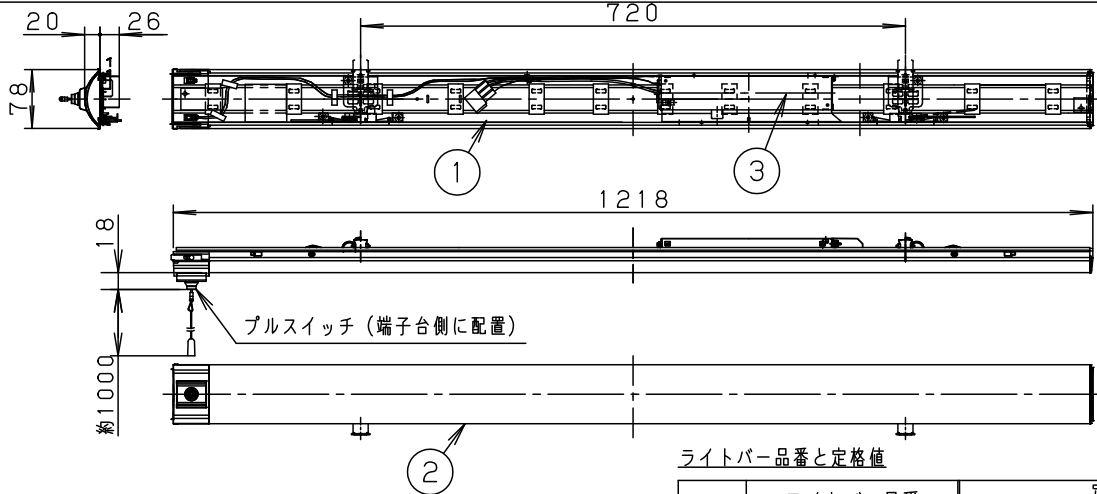

### ⚠ 安全に関するご注意

- 一般屋内用器具です。直射日光の当たる場所、湿気の多い場所、振動の強い場所、雨水のかかる場所、風の強い場所、腐食性ガスの発生する場所では使用しないでください。落下・感電・火災の原因となります。
- ライトバーは単独で使用できません。必ずパナソニック製LEDシリーズ専用本体とライトバーの組合せでご使用ください。落下・感電・火災の原因となります。
- パネルに衝撃を与えないでください。破損した場合、感電・火災の原因となります。
- 天井直付取付専用です。壁面取付、傾斜面取付、吊り下げ取付できません。落下の原因となります。

ライトバー品番と定格値

	ライトバー品番	定 格 値			
		定格電圧	AC100V	AC200V	AC242V
非調光	NNL4500PNZ LE9	入力電流	0.338A	0.169A	0.136A
		消費電力	32.5W	32.5W	32.5W

<ご注意>

- 本図面はライトバーのみについて記載していますので、必ず組合せる専用本体の承認図もあわせてご覧ください。
- 専用本体でも組合わせできない場合や、取付に制限がある場合があります。予めご了承ください。

ホワイト マンセル 2.9GY9.6/0.2	5				品番
LED 昼白色 (5000K)	4				プルスイッチ付タイプ 5200lm NNL4500PNZ
器具質量 1.2kg (ライトバーのみ)	3	電源		ライトバーに組込	
特記事項	2	カバー	ポリカーボネート	乳白	<b>生産終了品</b> 本器具は製造できません
	1	フレーム	鋼板 (t0.5)	白色粉体塗装	
	部番	部 品 名	材質・素材厚	備 考	パナソニック株式会社