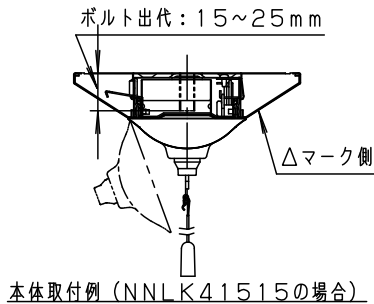

ライトバー品番と定格値

	ライトバー品番	定 格 値			
		定格電圧	AC100V	AC200V	AC242V
非調光	NNL4500PNZ LE9	入力電流	0.338A	0.169A	0.136A
		消費電力	32.5W	32.5W	32.5W

<ご注意>

- 本図面はライトバーのみについて記載していますので、必ず組合せる専用本体の承認図もあわせてご覧ください。
- 専用本体でも組合わせできない場合や、取付に制限がある場合があります。予めご了承ください。