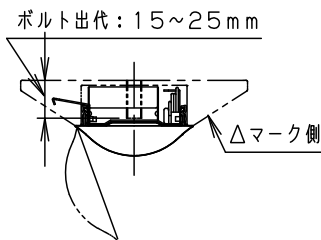

ライトバー品番と定格値

	ライトバー品番	定格値			
		定格電圧	AC100V	AC200V	AC242V
非調光	NNL4500SNZ LE9	入力電流	0.338A	0.169A	0.136A
		消費電力	32.5W	32.5W	32.5W

本体取付例 (NNLK41515の場合)

<ご注意>

- 本図面はライトバーのみについて記載していますので、必ず組合せる専用本体の承認図もあわせてご覧ください。
 - 専用本体でも組合わせできない場合や、取付に制限がある場合があります。予めご了承ください。
- <使用上のご注意>
- LED素子にはバラツキがあるため、同じ品番のライトバーでも光色・明るさが異なる場合があります。予めご了承ください。
 - 照射距離が近い時や照射面によっては光ムラが気になる場合があります。予めご了承ください。
 - 一般屋内でご使用の場合でも、器具周囲に硫黄成分が存在する場所では使用しないでください。(一部の食品や薬品・紙類また、車の排気ガスにも硫黄成分が含まれます。) 光学性能に影響を与える場合があります。
 - 点灯直後・消灯直後にプラスチックの伸縮によるきしみ音が発生する場合がありますが、故障や異常ではありません。静かな環境や密集取付でご使用の場合、きしみ音が気になる場合があります。このような場合は直管LED等のプラスチック製カバーのないタイプをお勧めします。
 - ライトバーの品種により始動時間が異なる場合があります。予めご了承下さい。20形800lm非調光の場合は、瞬時に点灯します。
 - バーコードリーダーの機種によっては器具付近で使用した場合、読み取り感度が鈍くなる場合があります。この場合には、器具との距離を離すか、遮蔽するなどの対策を講じてください。
 - 虫の飛来が多い場所で使用される場合、まれにライトバー内に虫が侵入する恐れがあります。このような場合は防湿・防雨型ベースライトなどの防虫仕様器具をお勧めします。

ホワイト マンセル 2.9GY9.6/0.2	5				品番
LED 昼白色 (5000K)	4				集光タイプ 5200lm NNL4500SNZ
器具質量 1.1kg (ライトバーのみ)	3	電源		ライトバーに組込	生産終了品 本器具は製造できません
特記事項	2	カバー	ポリカーボネート	プリズム (乳白)	
	1	フレーム	鋼板 (t0.5)	白色粉体塗装	
部番	部品名	材質・素材厚	備考	パナソニック株式会社	