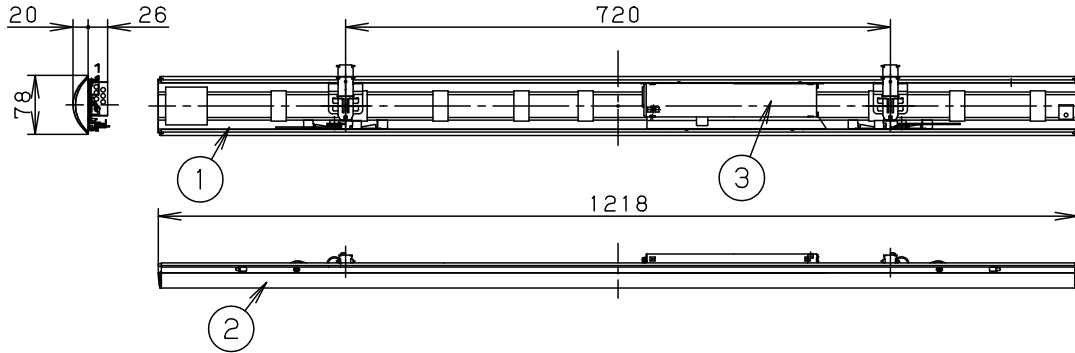

ライトバー品番と定格値

	ライトバー品番	定格値			
		定格電圧	AC100V	AC200V	AC242V
非調光	NNL4500SNZ LE9	入力電流	0.338A	0.169A	0.136A
		消費電力	32.5W	32.5W	32.5W

本体取付例 (NNLK41515の場合)

<ご注意>

- 本図面はライトバーのみについて記載していますので、必ず組合せる専用本体の承認図もあわせてご覧ください。
 - 専用本体でも組合わせできない場合や、取付に制限がある場合があります。予めご了承ください。
- <使用上のご注意>
- LED素子にはバラツキがあるため、同じ品番のライトバーでも光色・明るさが異なる場合があります。予めご了承ください。
 - 照射距離が近い時や照射面によっては光ムラが気になる場合があります。予めご了承ください。
 - 一般屋内でご使用の場合でも、器具周囲に硫黄成分が存在する場所では使用しないでください。(一部の食品や薬品・紙類また、車の排気ガスにも硫黄成分が含まれます。) 光学性能に影響を与える場合があります。
 - 点灯直後・消灯直後にプラスチックの伸縮によるきしみ音が発生する場合がありますが、故障や異常ではありません。静かな環境や密集取付でご使用の場合、きしみ音が気になる場合があります。このような場合は直管LED等のプラスチック製カバーのないタイプをお勧めします。
 - ライトバーの品種により始動時間が異なる場合があります。予めご了承下さい。20形800lm非調光の場合は、瞬時に点灯します。
 - バーコードリーダーの機種によっては器具付近で使用した場合、読み取り感度が鈍くなる場合があります。この場合には、器具との距離を離すか、遮蔽するなどの対策を講じてください。
 - 虫の飛来が多い場所で使用される場合、まれにライトバー内に虫が侵入する恐れがあります。このような場合は防湿・防雨型ベースライトなどの防虫仕様器具をお勧めします。

ホワイト マンセル 2.9GY9.6/0.2	5				品番
LED 昼白色 (5000K)	4				集光タイプ 5200lm NNL4500SNZ
器具質量 1.1kg (ライトバーのみ)	3	電源		ライトバーに組込	生産終了品 本器具は製造できません
特記事項	2	カバー	ポリカーボネート	プリズム (乳白)	
	1	フレーム	鋼板 (t0.5)	白色粉体塗装	
部番	部品名	材質・素材厚	備考	パナソニック株式会社	