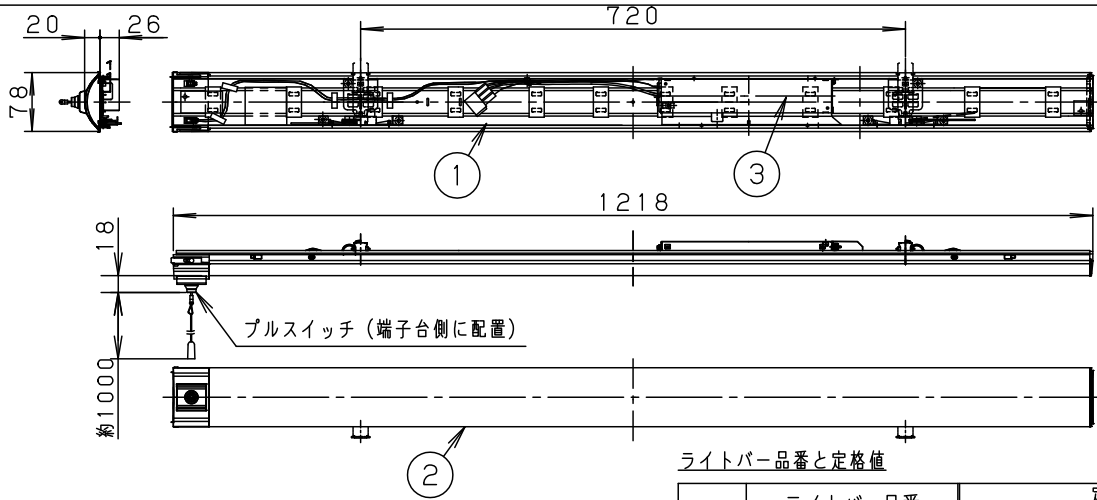

⚠ 注意：商品には寿命があります。詳細はCLX2021HAをご参照ください。

⚠ 安全に関するご注意

- 一般屋内用器具です。直射日光の当たる場所、湿気の多い場所、振動の強い場所、雨水のかかる場所、風の強い場所、腐食性ガスの発生する場所では使用しないでください。落下・感電・火災の原因となります。
- ライトバーは単独で使用できません。必ずパナソニック製LEDシリーズ専用本体とライトバーの組合せでご使用ください。落下・感電・火災の原因となります。
- パネルに衝撃を与えないでください。破損した場合、感電・火災の原因となります。
- 天井直付取付専用です。壁面取付、傾斜面取付、吊り下げ取付できません。落下の原因となります。

ライトバー品番と定格値

	ライトバー品番	定 格 値			
		定格電圧	AC100V	AC200V	AC242V
非調光	NNL4600PNZ LE9	入力電流	0.449A	0.222A	0.185A
		消費電力	43.1W	43.1W	43.1W

<ご注意>

- 本図面はライトバーのみについて記載していますので、必ず組合せる専用本体の承認図もあわせてご覧ください。
- 専用本体でも組合わせできない場合や、取付に制限がある場合があります。予めご了承ください。

ホワイト マンセル 2.9GY9.6/0.2	5				品番
LED 昼白色 (5000K)	4				プルスイッチ付タイプ 6900lm NNL4600PNZ
器具質量 1.2kg (ライトバーのみ)	3	電源		ライトバーに組込	
特記事項	2	カバー	ポリカーボネート	乳白	生産終了品 本器具は製造できません
	1	フレーム	鋼板 (t0.5)	白色粉体塗装	
	部番	部 品 名	材質・素材厚	備 考	パナソニック株式会社