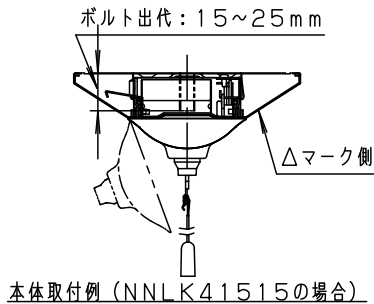

ライトバー品番と定格値

	ライトバー品番	定 格 値			
		定格電圧	AC100V	AC200V	AC242V
非調光	NNL4600PNZ LE9	入力電流	0.449A	0.222A	0.185A
		消費電力	43.1W	43.1W	43.1W

<ご注意>

- 本図面はライトバーのみについて記載していますので、必ず組合せる専用本体の承認図もあわせてご覧ください。
- 専用本体でも組合わせできない場合や、取付に制限がある場合があります。予めご了承ください。