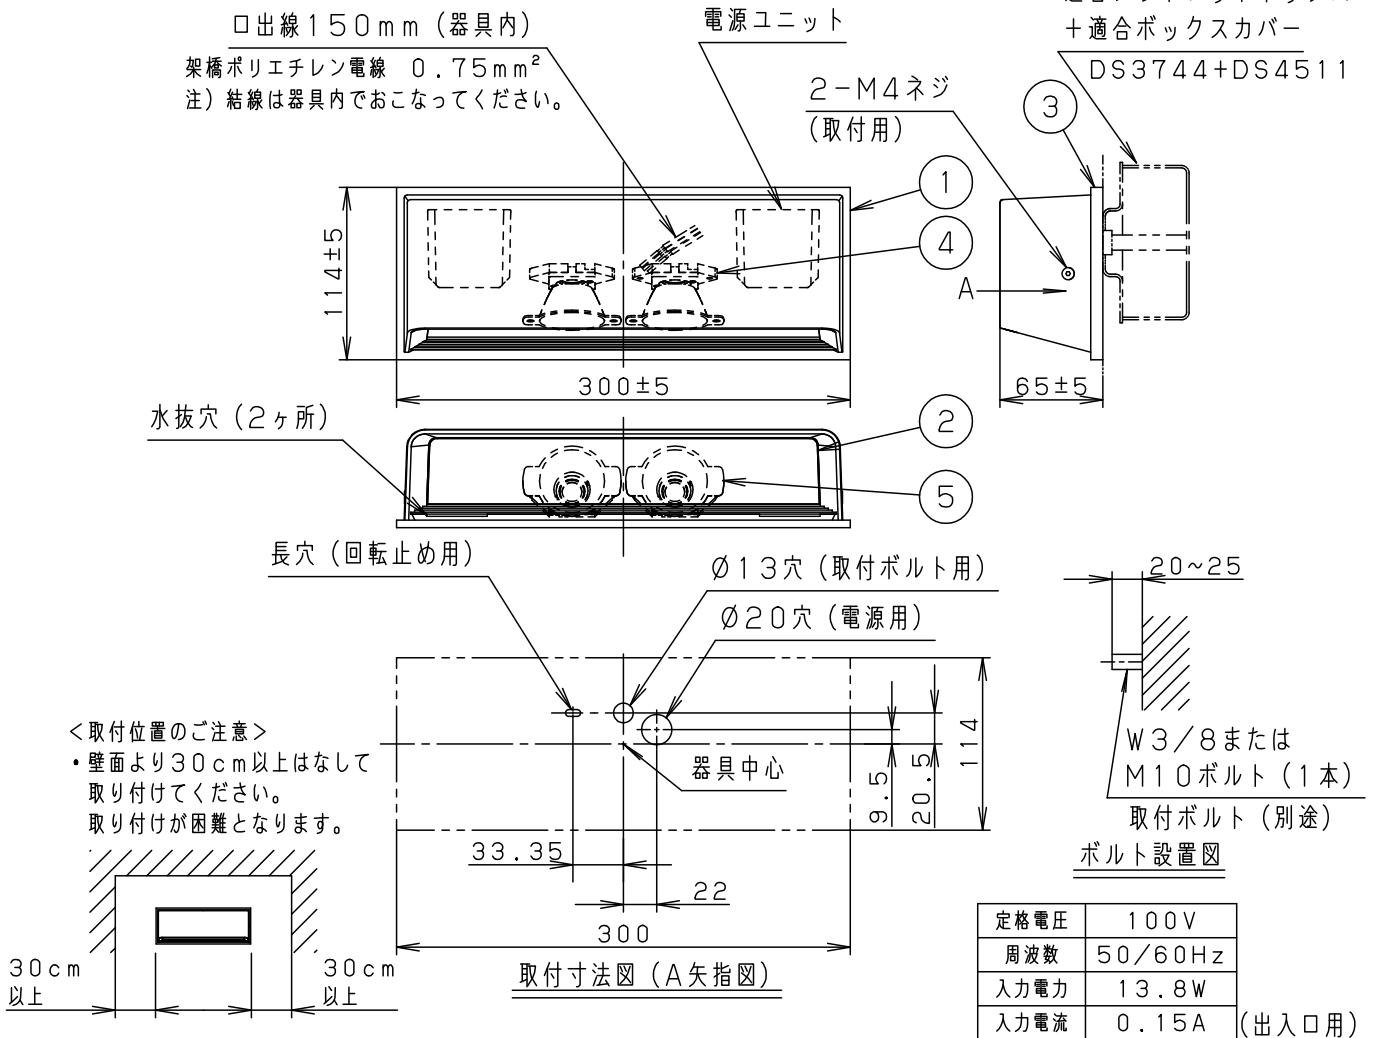

⚠ 注意：商品には寿命があります。詳細はCLX2021JAをご参照ください。

⚠ 安全に関するご注意

- 防雨型器具です。浴室など湿気の多い場所には使用しないでください。絶縁不良による感電及び火災の原因となります。
- 60m/s仕様です。適合条件以外では使用しないでください。器具落下の原因となります。
- 壁面取付専用器具です。天井取付、床面取付、逆さ取付しないでください。浸水による感電、火災の原因、器具落下の原因となります。
- 壁面に凹凸がある場合、パッキンとのスキマを防水シール剤で埋めてください。また、背面より水のかかる場所へ設置しないでください。指定外の取付は、絶縁不良による感電の原因となります。
- 必ず標準のアウトレットボックスの施工方法に従って施工してください。
- 防水性能を保つため必ず仕上塗りとボックスカバーを同一面に仕上げてください。
- アウトレットボックス内に水が入った場合に備えアウトレットボックスには排水管をつけてください。

器具光束	624lm	5	反射板	アルミ板 (t1)	アルマイト処理	品番 (ブラケット)
LED	電球色 (2800K, Ra76)	4	LEDユニット		高出力電球色LED2個	防雨型
器具質量	1.5kg	3	本体パッキン	シリコンゴム	ブラック	NNY20236LE1
特記事項		2	パネル	アクリル樹脂	透明	生産終了品 本器具は製造できません
		1	本体	アルミダイカスト	シルバーメタリックアクリル塗装	
部番	部品名	材質・素材厚	備考	パナソニック株式会社		