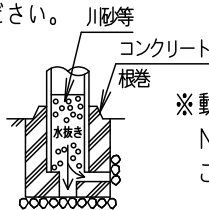

⚠ 注意：商品には寿命があります。詳細はCLX2021YAをご参照ください。

【使用上のご注意】

- モールライトを街路灯以外の特殊用途や特殊環境、塩害地域でご利用の場合は、別途ご相談ください。
- LEDにはバラツキがあるため、同一品番商品でも商品ごとに発光色、明るさが異なる場合があります。ご了承ください。
- 周囲温度は、-20~35℃でご利用ください。
- 電源線はφ2.3.5mm²以下をご利用ください。
- 不点の原因となりますので、施工時以外の一時的な点灯確認以外は日中点灯はしないでください。
- ポールとの組み合わせでの強度仕様は、カタログの「モールライト耐風速一覧表」をご確認ください。
- 結露する恐れがありますが使用上問題はありません。予めご了承ください。
- ポールの排水処理を行い、下部に川砂等を充填し、湿気が充満しないように施工してください。水が溜まると器具内部に結露が発生します。

※動作及びスイッチ操作の説明は NNY22137Z-KG*をご参照ください。

適合ポール

- トクポール (モールライト用) ・テーパーポール φ76タイプ (4.5m) (ミディアムグレーメタリック) 環境配慮型溶融亜鉛メッキタイプ 耐風速60m/s
- エバーライトモールライト用ポール (4.5m)

⚠ 安全に関するご注意

- 防雨型器具です。浴室など湿気の高い場所には使用しないでください。絶縁不良による感電及び火災の原因となります。
- 60m/s仕様です。適合以外のポールとの組み合わせでは使用しないでください。器具落下の原因となります。
- 下向照射専用器具です。それ以外の取り付けをされると浸水による感電や器具落下の原因となります。
- 寒冷地で使用する場合、つららが落ちると危険が生じるような場所には設置しないでください。つららができることがある場合は、つららの除去を行ってください。つらら落下による怪我の原因となります。