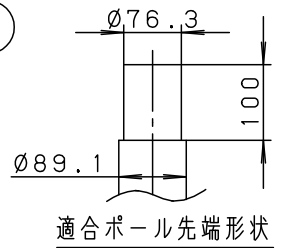

※動作及びスイッチ操作の説明は NNY22137Z-KG*をご参照ください。

適合ポール

- トクポール (モールライト用) ・テーパーポール φ76タイプ (4.5m) (ミディアムグレーメタリック) 環境配慮型溶融亜鉛メッキタイプ 耐風速60m/s
- エバーライトモールライト用ポール (4.5m)

⚠ 安全に関するご注意

- 防雨型器具です。浴室など湿気の高い場所には使用しないでください。絶縁不良による感電及び火災の原因となります。
- 60m/s仕様です。適合以外のポールとの組み合わせでは使用しないでください。器具落下の原因となります。
- 下向照射専用器具です。それ以外の取り付けをされると浸水による感電や器具落下の原因となります。
- 寒冷地で使用する場合、つららが落ちると危険が生じるような場所には設置しないでください。つららができることがある場合は、つららの除去を行ってください。つらら落下による怪我の原因となります。