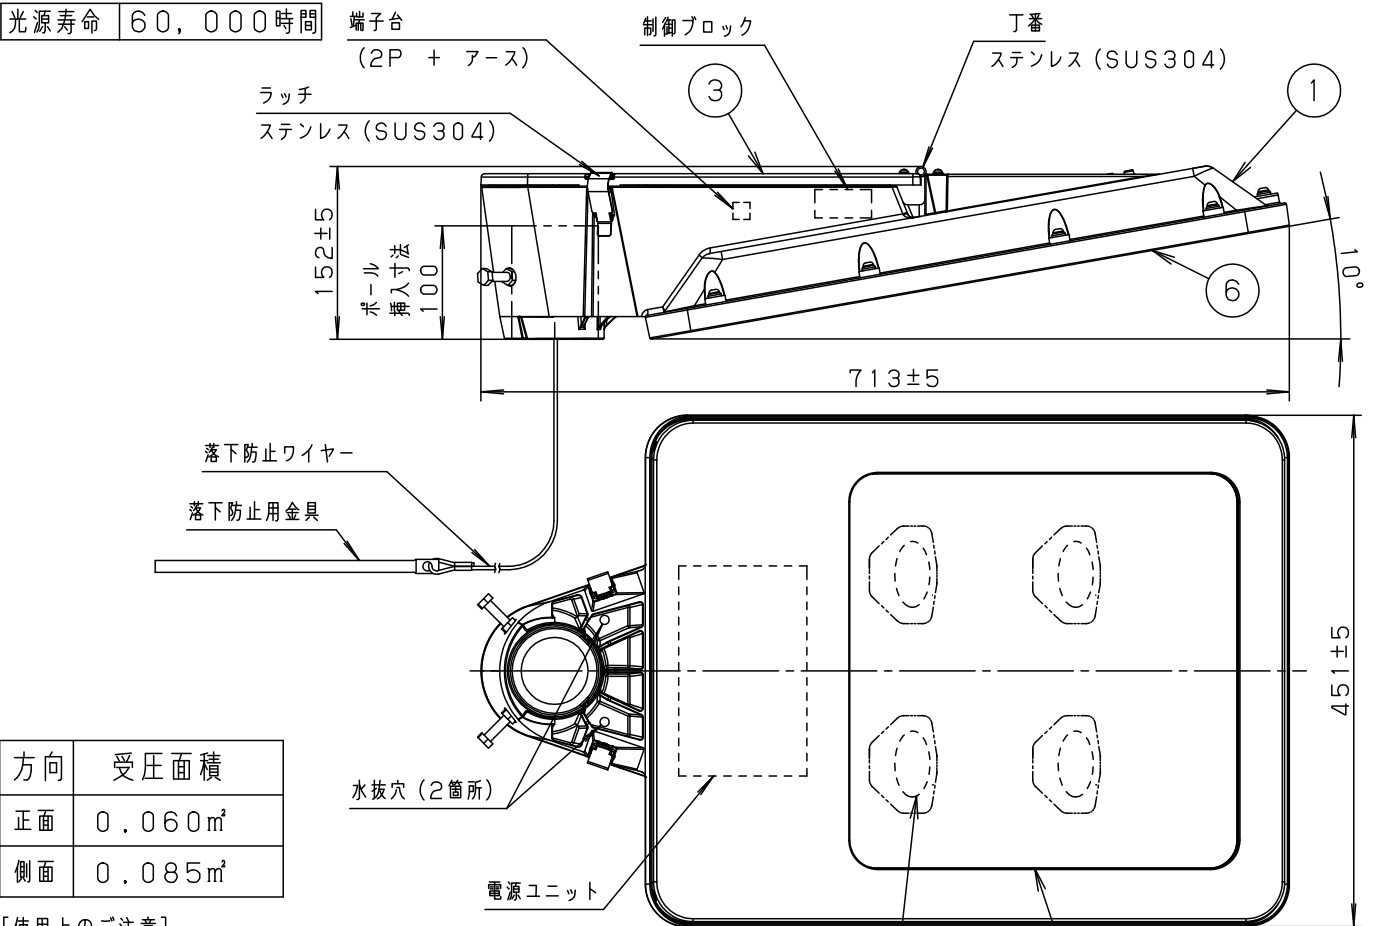

⚠ 注意：商品には寿命があります。詳細はCLX2021YAをご参照ください。

【使用上のご注意】

- モールライトを街路灯以外の特殊用途や特殊環境、塩害地域でご利用の場合は、別途ご相談ください。
- LEDにはバラツキがあるため、同一品番商品でも商品ごとに発光色、明るさが異なる場合があります。ご了承ください。
- 周囲温度は、-20~35℃でご利用ください。
- 電源線はφ2.3.5mm²以下をご利用ください。
- 不点の原因となりますので、施工時以外の一時的な点灯確認以外は日中点灯はしないでください。
- ポールとの組み合わせでの強度仕様は、カタログの「モールライト耐風速一覧表」をご確認ください。
- 結露する恐れがありますが使用上問題はありません。予めご了承ください。
- ポールの排水処理を行い、下部に川砂等を充填し、湿気が充満しないように施工してください。水が溜まると器具内部に結露が発生します。

※動作及びスイッチ操作の説明は NNY22137Z-KG*をご参照ください。

適合ポール

- トクポール (モールライト用) ・テーパーポール φ76タイプ (4.5m) (ミディアムグレーメタリック) 環境配慮型溶融亜鉛メッキタイプ 耐風速60m/s
- エバーライトモールライト用ポール (4.5m)

⚠ 安全に関するご注意

- 防雨型器具です。浴室など湿気の高い場所には使用しないでください。絶縁不良による感電及び火災の原因となります。
- 60m/s仕様です。適合以外のポールとの組み合わせでは使用しないでください。器具落下の原因となります。
- 下向照射専用器具です。それ以外の取り付けをされると浸水による感電や器具落下の原因となります。
- 寒冷地で使用する場合、つららが落ちると危険が生じるような場所には設置しないでください。つららができることがある場合は、つららの除去を行ってください。つらら落下による怪我の原因となります。

定格

定格電圧	100V	200V	242V
周波数	50Hz/60Hz共用		
消費電力	62.0W		
入力電流	0.62A	0.31A	0.26A

器具光束

6400lm

		6	下 枠	アルミダイカスト	ミディアムグレーメタリック アクリル塗装 2回塗り	品番 (モールライト) 防雨型 NNY22147ZLF9
		5	レ ン ズ	アクリル	透 明	
LED	昼白色 (5000K, Ra70)	4	L E D		LEDユニット×4搭載	生産終了品 本器具は製造できません
器具質量	14.7kg	3	上 蓋	アルミダイカスト	ミディアムグレーメタリック アクリル塗装 2回塗り	
特記事項	・初期光束補正機能付 ・タイマー段階調光機能付	2	パ ネ ル	強化ガラス	透 明	パナソニック株式会社
		1	本 体	アルミダイカスト	ミディアムグレーメタリック アクリル塗装 2回塗り	
本図は3枚1組です。		部 番	部 品 名	材質・素材厚	備 考	