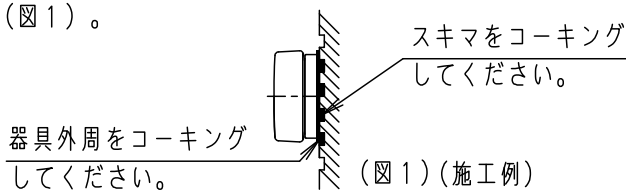

（使用上のご注意）

- グローブの取付方法は、ねじ込み方式です。
- 調光器と組み合わせて使用しないでください。
- 器具の近くではラジオやテレビなどの音響、映像機器に雑音が入る場合があります。
- LEDはバラツキがあるため同一商品でも商品ごとに発光色、明るさが異なる場合があります。
- 高圧洗浄機等による水圧のある水を直接器具にかけないでください。
- グローブと本体の▲印（ねじ込み位置の目印）は同一品番でも器具により異なります。
  必ず同一梱包のグローブと本体の組み合わせで使用してください。

適合アウトレットボックス

品名	品番
中型四角 スイッチカバー	DS4611
中型四角 アウトレット ボックス浅型	DS3744

定格電圧	消費電力	入力電流
100V	15W	0.15A

器具光束	1155lm	5	リード線パッキン	シリコンゴム	ナチュラル	品番 防湿・防雨型 NNN14000
LED	電球色 (2700k, Ra83)	4	取付パッキン	EPTゴム	ブラック	
器具質量	1.5Kg	3	グローブパッキン	シリコンゴム	ホワイト	鶴田
特記事項		2	グローブ	アクリル	乳白	
		1	本体	アルミ (t0.9)	クールホワイト半艶消し 粉体塗装	
部番	部品名	材質・素材厚	備考	パナソニック株式会社