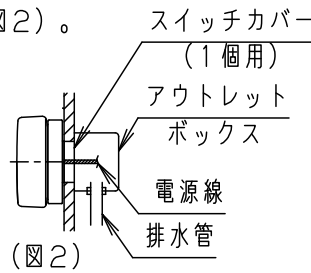

⚠ 注意：商品には寿命があります。詳細はCLX2021JAをご参照ください。

⚠ 安全に関するご注意

- 業務用浴室灯器具です。
サウナなどの高温になる場所では使用しないでください。
過熱による火災の原因となります。
- 天井および壁面取付専用器具です。
床面取付、逆さ取付しないでください。
- 取付方向指定器具です。
指定外取付落下の原因となります。
- アウトレットボックス取付専用（取付ピッチ83.5mm専用）器具です。
指定以外の取付は絶縁不良による感電の原因となります。
- グローブはしっかりと締めてください。
器具内に水が浸水し、感電の原因となります。
- 必ずパッキンとのスキマを防水シール材で埋めてください。
指定外取付は絶縁不良による感電の原因となります
（図1）。

- アウトレットボックス内に水が入った場合に備え
アウトレットボックスには排水管をつけてください
（図2）。

- 温泉で使用される場合は、温泉成分により短期間で
器具に不具合が生じる可能性があります。
1年に1回は工事店等の専門家による点検を実施して
いただき不具合が生じていないかをご確認ください。
不具合を放置しますと火災・感電・落下の原因と
なります。

（使用上のご注意）

- グローブの取付方法は、ねじ込み方式です。
- 調光器と組み合わせて使用しないでください。
- 器具の近くではラジオやテレビなどの音響、映像機器に雑音が入る場合があります。
- LEDはバラツキがあるため同一商品でも商品ごとに発光色、明るさが異なる場合があります。
- 高圧洗浄機等による水圧のある水を直接器具にかけないでください。
- グローブと本体の▲印（ねじ込み位置の目印）は同一品番でも器具により異なります。
必ず同一梱包のグローブと本体の組み合わせで使用してください。