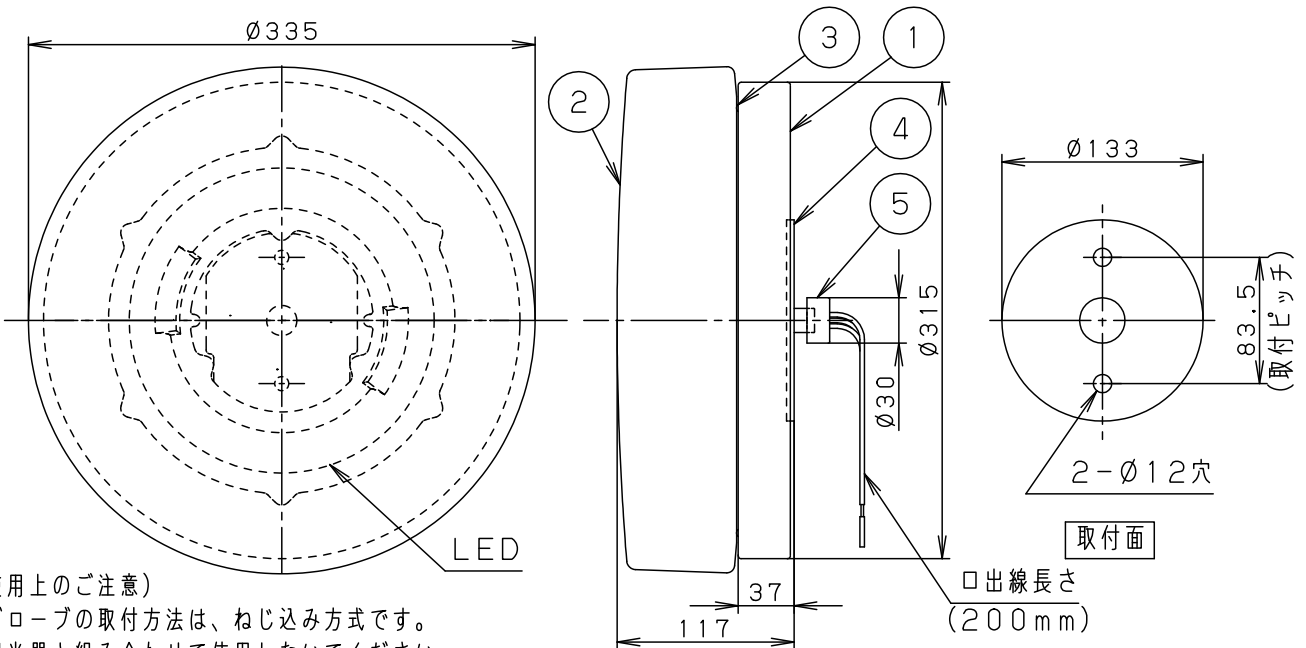

（使用上のご注意）

- グローブの取付方法は、ねじ込み方式です。
- 調光器と組み合わせて使用しないでください。
- 器具の近くではラジオやテレビなどの音響、映像機器に雑音が入る場合があります。
- LEDはバラツキがあるため同一商品でも商品ごとに発光色、明るさが異なる場合があります。
- 高圧洗浄機等による水圧のある水を直接器具にかけないでください。
- グローブと本体の▲印（ねじ込み位置の目印）は同一品番でも器具により異なります。
  必ず同一梱包のグローブと本体の組み合わせで使用してください。

適合アウトレットボックス

品名	品番
中型四角 スイッチカバー	DS4611
中型四角 アウトレット ボックス浅型	DS3744

定格電圧	消費電力	入力電流
100V	15W	0.15A

器具光束	1155lm	5	リード線パッキン	シリコンゴム	ナチュラル	品番 防湿・防雨型 NNN14000
LED	電球色 (2700k, Ra83)	4	取付パッキン	EPTゴム	ブラック	
器具質量	1.5Kg	3	グローブパッキン	シリコンゴム	ホワイト	鶴田
特記事項		2	グローブ	アクリル	乳白	
		1	本体	アルミ (t0.9)	クールホワイト半艶消し 粉体塗装	
部番	部品名	材質・素材厚	備考	パナソニック株式会社