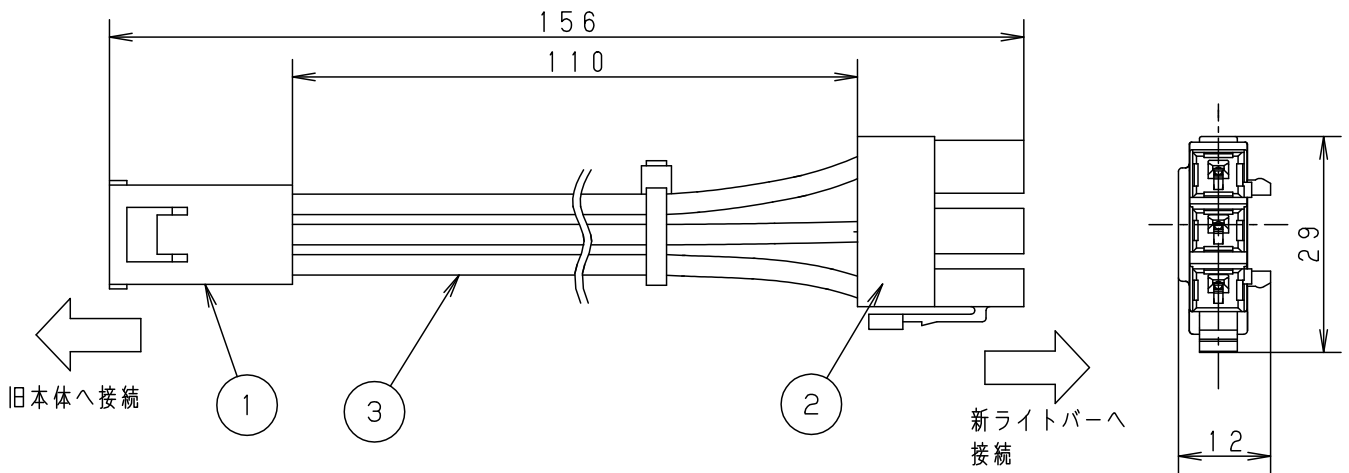

■新旧組合せ適合表

		本 体	
		旧（品番：NNFK～）	新（品番：NNLK～）
ライトバー	旧（品番：NNU～）	○	中間コネクタ：FSK80010
	新（品番：NNL～）	中間コネクタ：FSK80000	○

注) 非常用照明器具は、指定された本体とライトバーの組合せで評定番号を取得しています。  
従って新旧組合せでの使用はできませんので、この中間コネクタは使用できません。

注) 旧本体（NNFKH～）のプルスイッチ付加工の商品には、使用できません。  
別途問い合わせください。

<施工上のご注意>

- ・ライトバーと本体の承認図・取扱説明書と併用してご使用ください。
- ・取扱説明書は、WEBで掲載しています。 当社ホームページよりダウンロードして頂きご確認ください。

	5				品番
	4				FSK80000
器具質量	0.01kg	3	電線	エコ電線	
特記事項	2	コネクタ		ライトバー接続用	河下中島 野村島
	1	コネクタ		本体接続用	
	部番	部品名	材質・素材厚	備考	パナソニック株式会社