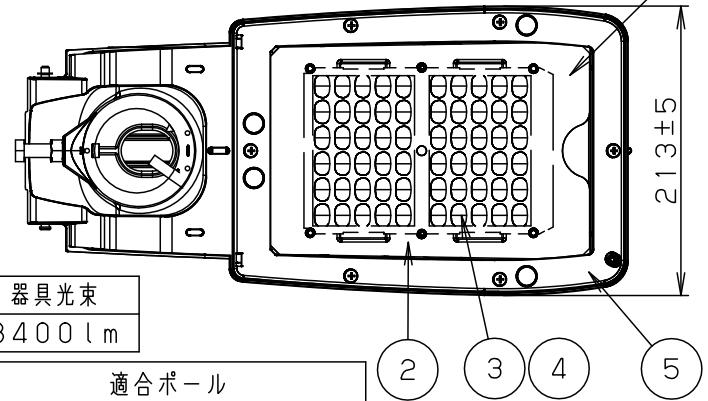

安全に関するご注意

- 60m/s仕様です。適合以外のアーム、ポールと組合せる場合にはアーム、ポールの強度確認を行ってください。器具落下の原因となります。
- 下照射専用器具です。それ以外の取付けをされると浸水による感電や器具落下の原因となります。
- 寒冷地で使用する場合、つららが落ちると危険が生じるような場所には設置しないでください。つららが落ちることがある場合は、つららの除去を行ってください。つらら落下による怪我の原因となります。

|        |
|--------|
| 器具光束   |
| 8400lm |

|                  |
|------------------|
| 適合ポール            |
| 建電協仕様標準ポール       |
| テーパーポール：高さ8m~12m |
| 直線型              |
| (抜け止め用穴加工必要)     |
| (落下防止バー加工)       |

|           |      |
|-----------|------|
| 保護等級      |      |
| 結線部       | IP23 |
| LED光源・電源部 | IP44 |

建電協器具形式 KCE070-2(-J)

グレイ マンセル N7

LED 昼白色 (5000K, Ra70)

器具質量 5.1kg

特記事項

|    |         |          |                   |
|----|---------|----------|-------------------|
| 8  | 取付板     | アルミニウム   | ポリエステル溶剤塗装グレイ(全艶) |
| 7  | アーム     | アルミダイカスト | ポリエステル粉末塗装グレイ(全艶) |
| 6  | 上蓋      | アルミダイカスト | ポリエステル粉末塗装グレイ(全艶) |
| 5  | 枠       | アルミダイカスト | ポリエステル粉末塗装グレイ(全艶) |
| 4  | レンズ     | アクリル     | 透明                |
| 3  | LEDユニット |          | LED60個            |
| 2  | パネル     | 強化ガラス    | 透明                |
| 1  | 本体      | アルミダイカスト | ポリエステル粉末塗装グレイ(全艶) |
| 部番 | 部品名     | 材質・素材厚   | 備考                |