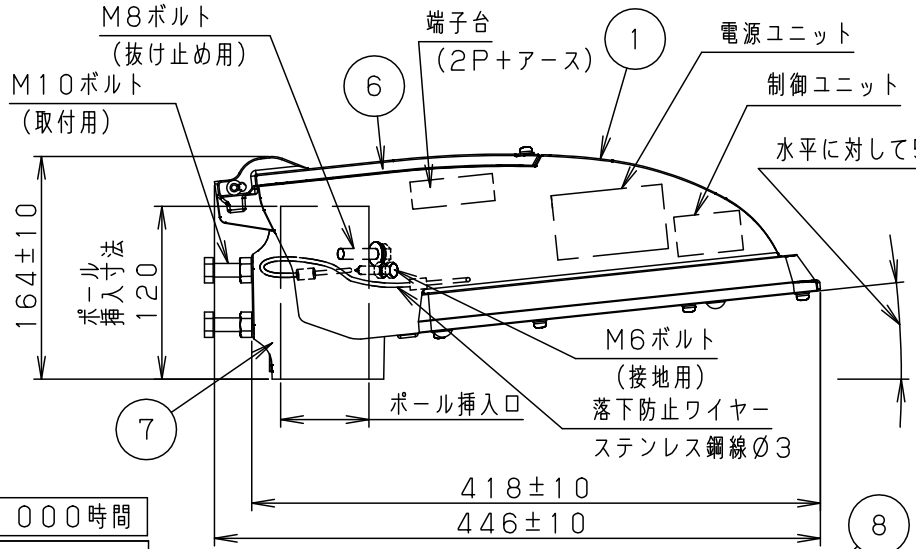

注意：商品には寿命があります。詳細はCLX2021YAをご参照ください。

グリーン購入法適合

定格	光源寿命 60,000時間		
定格電圧	100V	200V	242V
周波数	50Hz/60Hz共用		
入力電力	66W	66W	66W
入力電流	0.66A	0.34A	0.28A
平均電力	59W	59W	59W

安全に関するご注意

- ●60m/s仕様です。適合以外のアーム、ポールと組合せる場合にはアーム、ポールの強度確認を行ってください。器具落下の原因となります。
- ●下照射専用器具です。それ以外の取付けをされると浸水による感電や器具落下の原因となります。
- ●寒冷地で使用する場合、つららが落ちると危険が生じるような場所には設置しないでください。つららが落ちることがある場合は、つららの除去を行ってください。つらら落下による怪我の原因となります。