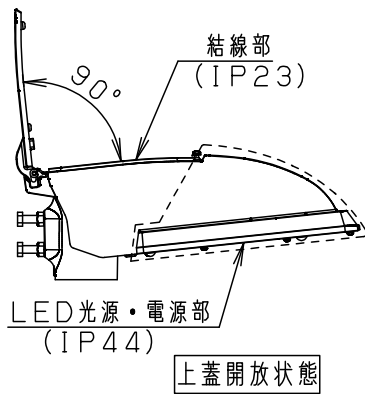

注意：商品には寿命があります。詳細はCLX2021YAをご参照ください。

グリーン購入法適合

定格	光源寿命 60,000時間		
定格電圧	100V	200V	242V
周波数	50Hz/60Hz共用		
入力電力	66W	66W	66W
入力電流	0.66A	0.34A	0.28A
平均電力	59W	59W	59W

安全に関するご注意

- ●60m/s仕様です。適合以外のアーム、ポールと組合せる場合にはアーム、ポールの強度確認を行ってください。器具落下の原因となります。
- ●下照射専用器具です。それ以外の取付けをされると浸水による感電や器具落下の原因となります。
- ●寒冷地で使用する場合、つららが落ちると危険が生じるような場所には設置しないでください。つららが落ちることがある場合は、つららの除去を行ってください。つらら落下による怪我の原因となります。