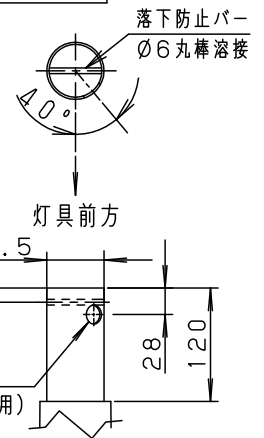

安全に関するご注意

- 60m/s仕様です。適合以外のアーム、ポールと組合せる場合にはアーム、ポールの強度確認を行ってください。器具落下の原因となります。
- 下照射専用器具です。それ以外の取付けをされると浸水による感電や器具落下の原因となります。
- 寒冷地で使用する場合、つららが落ちると危険が生じるような場所には設置しないでください。つららが落ちることがある場合は、つららの除去を行ってください。つらら落下による怪我の原因となります。

|        |
|--------|
| 器具光束   |
| 8400lm |

|                  |
|------------------|
| 適合ポール            |
| 建電協仕様標準ポール       |
| テーパーポール：高さ8m~12m |
| 直線型              |
| (抜け止め用穴加工必要)     |
| (落下防止バー加工)       |

|           |      |
|-----------|------|
| 保護等級      |      |
| 結線部       | IP23 |
| LED光源・電源部 | IP44 |

建電協器具形式 KCE070-2(-J)

グレイ マンセル N7

LED 昼白色 (5000K, Ra70)

器具質量 5.1kg

特記事項

|    |         |          |                   |
|----|---------|----------|-------------------|
| 8  | 取付板     | アルミニウム   | ポリエステル溶剤塗装グレイ(全艶) |
| 7  | アーム     | アルミダイカスト | ポリエステル粉末塗装グレイ(全艶) |
| 6  | 上蓋      | アルミダイカスト | ポリエステル粉末塗装グレイ(全艶) |
| 5  | 枠       | アルミダイカスト | ポリエステル粉末塗装グレイ(全艶) |
| 4  | レンズ     | アクリル     | 透明                |
| 3  | LEDユニット |          | LED60個            |
| 2  | パネル     | 強化ガラス    | 透明                |
| 1  | 本体      | アルミダイカスト | ポリエステル粉末塗装グレイ(全艶) |
| 部番 | 部品名     | 材質・素材厚   | 備考                |