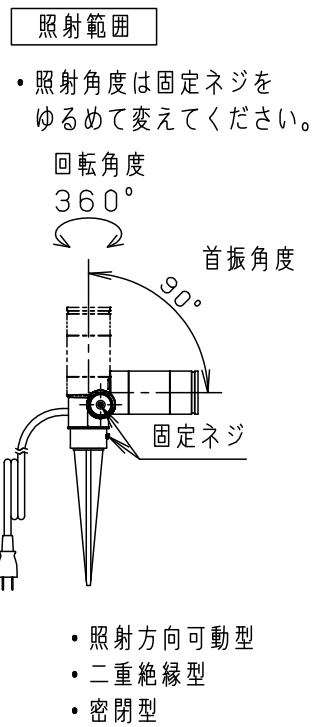

⚠ 注意：商品には寿命があります。詳細はCLX2021AAをご参照ください。

・電源ユニット内蔵型・集光タイプ

耐熱ビニルキャブタイヤケーブル  
(0.75mm<sup>2</sup> x 2心  
・外径φ9・器具外約5m)

⚠ 安全に関するご注意

- ・防雨型器具です。
- ・LEDを直視しないでください。目の痛みの原因となることがあります。
- ・調光器と組み合わせて使用しないでください。火災の原因となります。
- ・次のような場所では使用しないでください。火災・感電の原因となります。
- ・くぼ地等の水のたまる場所
- ・土壌のやわらかな場所
- ・コンクリートで固める場所
- ・傾斜した場所
- ・草、木などが成長して器具がおおわれたり、落ち葉がたまるような場所
- ・スティックが最後まで差し込めない場所
- ・浴室などの湿気の多い場所