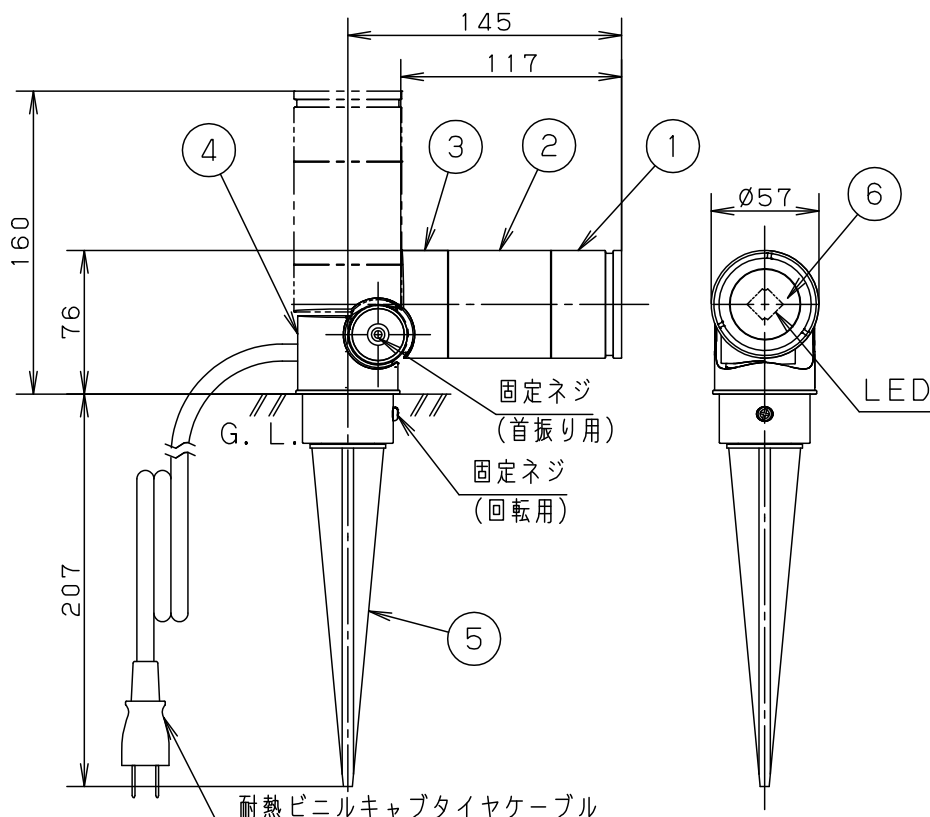

⚠ 注意：商品には寿命があります。詳細はCLX2021AAをご参照ください。

・電源ユニット内蔵型・集光タイプ

耐熱ビニルキャブタイヤケーブル  
(0.75mm<sup>2</sup> x 2心  
・外径φ9・器具外約5m)

⚠ 安全に関するご注意

- ・防雨型器具です。
- ・LEDを直視しないでください。目の痛みの原因となることがあります。
- ・調光器と組み合わせて使用しないでください。火災の原因となります。
- ・次のような場所では使用しないでください。火災・感電の原因となります。
- ・くぼ地等の水のたまる場所
- ・土壌のやわらかな場所
- ・コンクリートで固める場所
- ・傾斜した場所
- ・草、木などが成長して器具がおおわれたり、落ち葉がたまるような場所
- ・スティックが最後まで差し込めない場所
- ・浴室などの湿気の多い場所

<適合フード>  
LGK02070

定格電圧	入力電流	消費電力	6	ガラスパネル	ガラス	透明	
AC100V	0.07A	3.7W	5	スティック	ASA樹脂	オフブラック	品番 防雨型 LGW40082LE1
LED	温白色 (3500K Ra83) 明るさ: 40形ミニレフ電球1灯器具相当		4	アーム	アルミダイカスト	オフブラック レザ-サテンアクリル塗装	
器具質量	1.2kg		3	下本体	アルミダイカスト	オフブラック レザ-サテンアクリル塗装	菌 田 後 藤
特記事項			2	本体	アルミダイカスト	外箱: オフブラックレザ-サテンアクリル塗装 内箱: ホワイトアクリル塗装	
			1	枠	アルミダイカスト	オフブラック レザ-サテンアクリル塗装	
部番	部品名	材質・素材厚	備考		パナソニック株式会社		