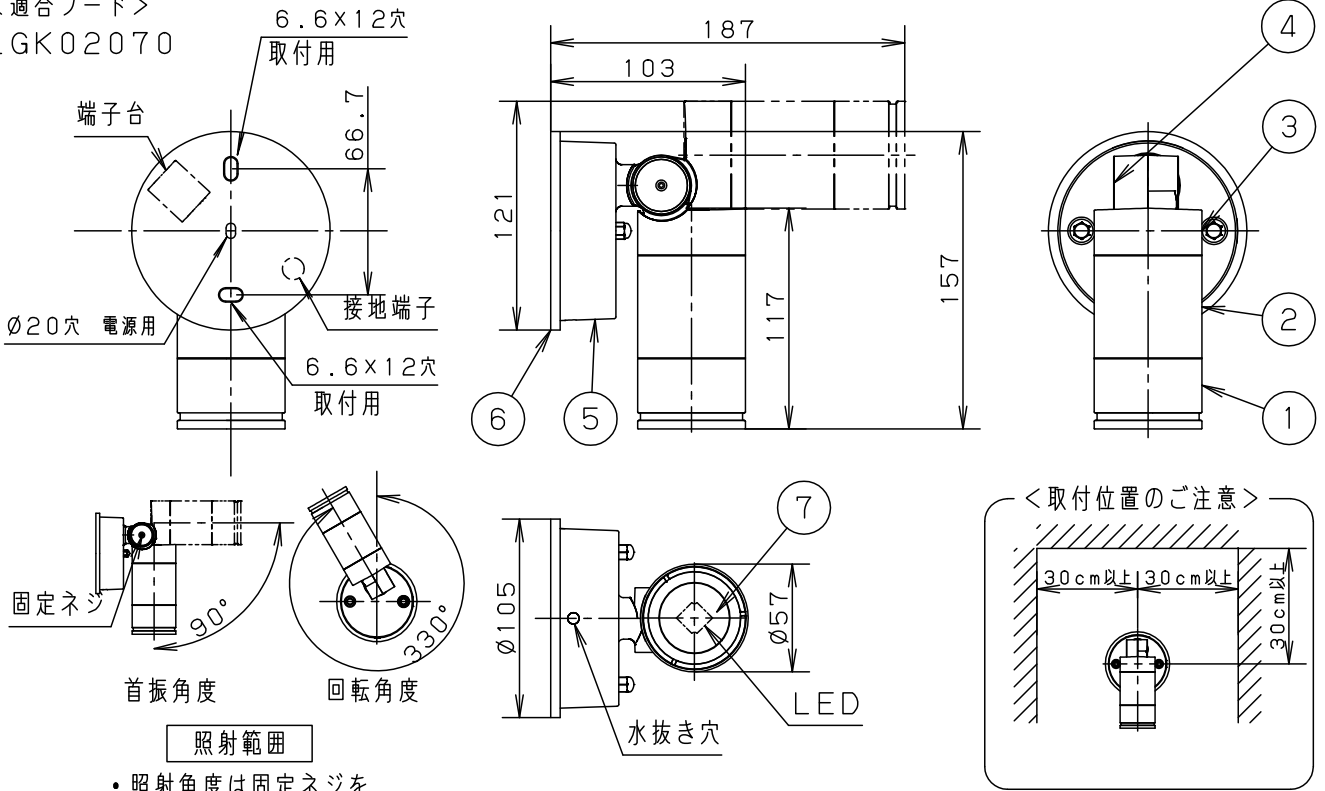

<適合フード>
LGK02070

照射範囲
・照射角度は固定ネジをゆるめて変えてください。

・電源ユニット内蔵型・集光タイプ

⚠ 安全に関するご注意

- ・防雨型器具です。浴室などの湿気の多い場所では使用しないでください。感電、火災の原因となります。
- ・壁面取付専用器具です。図面方向以外には取り付けしないでください。落下、感電、火災の原因となります。
- ・取付面よりも大きな壁面に取り付けてください。
- ・調光器と組み合わせて使用しないでください。火災の原因となります。
- ・LEDを直視しないでください。目の痛みの原因となることがあります。
- ・取付面と取付パッキンのスキマおよびパッキン外周部にシール剤を塗ってください。また、背面より水のかかる場所へ設置しないでください。指定外の取付は絶縁不良による感電の原因となります。パッキン外周部にもシール剤を塗りつけてください。

定格電圧	入力電流	消費電力	7	カバー	ガラス	透明	・照射方向可動型 ・木ネジ部絶縁ゴム付 ・密閉型
AC100V	0.11A	5.9W	6	取付パッキン	EPTスポンジゴム	黒	
LED	電球色(2700K Ra83) 明るさ:60形ダイケル電球(広角)1灯器具相当		5	フランジ	アルミダイカスト	オフブラック レザーサテンアクリル塗装	品番 防雨型 LGW40140LE1
			4	アーム	アルミダイカスト	オフブラック レザーサテンアクリル塗装	
器具質量	0.7kg		3	下本体	アルミダイカスト	オフブラック レザーサテンアクリル塗装	菌 後 田 藤
特記事項			2	本体	アルミダイカスト	外蓋:オフブラックレザーサテンアクリル塗装 内蓋:ホワイトアクリル塗装	
			1	枠	アルミダイカスト	オフブラック レザーサテンアクリル塗装	
部番	部品名	材質・素材厚	備考	パナソニック株式会社			