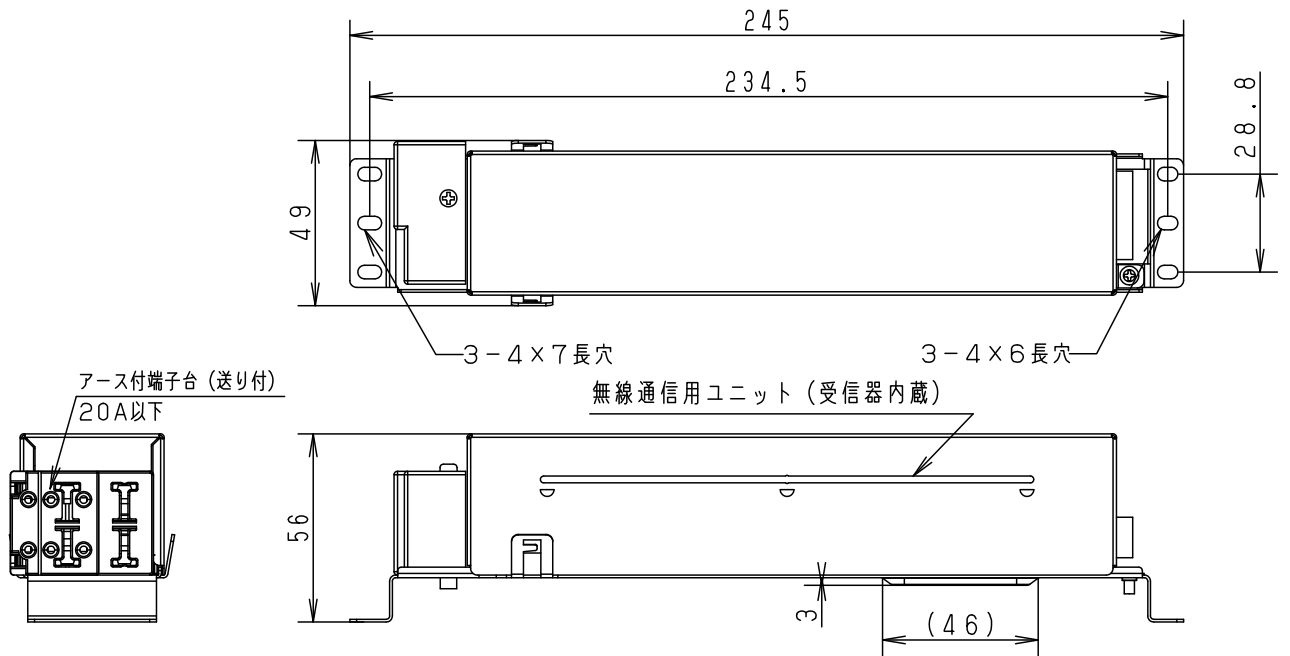

断熱材・防音材・造営材等との空間については組み合わせる灯具の承認図・施工説明書を参照してください

	電源品番	出力電流	出力電圧
調光	NTS90201 RY9	0.215A	61.8V

結線図

- (注) 1. このLED電源ユニットは、別売の専用灯具と合わせてご使用ください。
専用の灯具はカタログ又は承認図などをご確認ください。
2. このLED電源ユニットを専用灯具の埋込穴から天井内へ通過させることが可能かどうかは、組み合わせる灯具によって異なります。詳しくは専用灯具の承認図を参照ください。
3. 本LED電源ユニットの入力電力・電流は、灯具によって異なります。
詳細は専用灯具のカタログ又は承認図などをご確認下さい。
4. 当社適合コントローラと組み合わせにより、明るさを約5%~100%の調光ができます。
コントローラとの組み合わせについては別紙 **NTS90201RY9-KG*** をご参照ください。