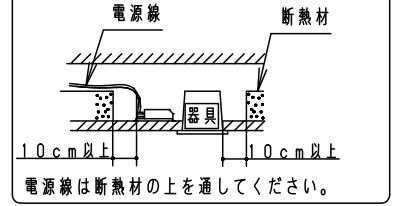

断熱材・防音材・造営材等との空間については組み合わせる灯具の承認図・施工説明書を参照してください

	電源品番	出力電流	出力電圧
調光	NTS90201 RY9	0.215A	61.8V

結線図

- (注) 1. このLED電源ユニットは、別売の専用灯具と合わせてご使用ください。
専用の灯具はカタログ又は承認図などをご確認ください。
2. このLED電源ユニットを専用灯具の埋込穴から天井内へ通過させることが可能かどうかは、組み合わせる灯具によって異なります。詳しくは専用灯具の承認図を参照ください。
3. 本LED電源ユニットの入力電力・電流は、灯具によって異なります。
詳細は専用灯具のカタログ又は承認図などをご確認下さい。
4. 当社適合コントローラと組み合わせにより、明るさを約5%~100%の調光ができます。
コントローラとの組み合わせについては別紙 **NTS90201RY9-KG*** をご参照ください。