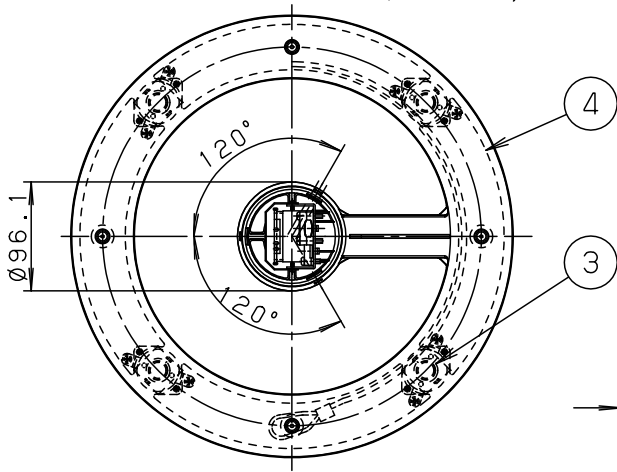

[使用上のご注意]

- モールライトを街路灯以外の特殊用途や特殊環境、塩害地域でご使用の場合は、別途ご相談ください。
- LEDにはバラツキがあるため、同一品番商品でも商品ごとに発光色、明るさが異なる場合があります。ご了承ください。
- 周囲温度-20~35℃の範囲でご使用ください。
- 電源線は $\phi 2.3.5\text{mm}^2$ 以下をご使用ください。
- 不点の原因となりますので、施工時以外の一時的な点灯確認以外は日中点灯はしないでください。
- 結露する恐れがありますが使用上問題はありません。予めご了承ください。
- ポールの排水処理を行い、下部に川砂等を充填し、湿気が充満ないように施工してください。水が溜まると器具内部に結露が発生します。

適合ポール

- エバーライトモールライト用ポール
 - トクポール（モールライト用）・テーパーポール $\phi 76$ タイプ（ミディアムグレーメタリック）環境配慮型溶融亜鉛メッキタイプ 耐風速60m/s
- 注) ニップル・カップリング加工時の入線位置は電源ユニットよりも下で設定してください。

定格電圧	100V	200V	242V
周波数	50/60Hz		
入力電力	25.5W		
入力電流	0.26A	0.13A	0.11A
光源寿命	60,000時間		