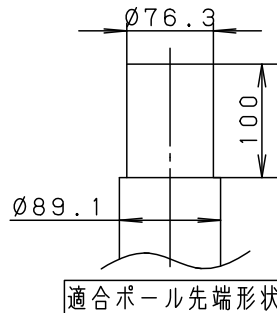

適合ポール

- エバーライトモールライト用ポール
 - トクポール（モールライト用）・テーパーポール $\phi 76$ タイプ（ミディアムグレーメタリック）環境配慮型溶融亜鉛メッキタイプ 耐風速60m/s
- 注) ニップル・カップリング加工時の入線位置は電源ユニットよりも下で設定してください。

定格電圧	100V	200V	242V
周波数	50/60Hz		
入力電力	25.5W		
入力電流	0.26A	0.13A	0.11A
光源寿命	60,000時間		