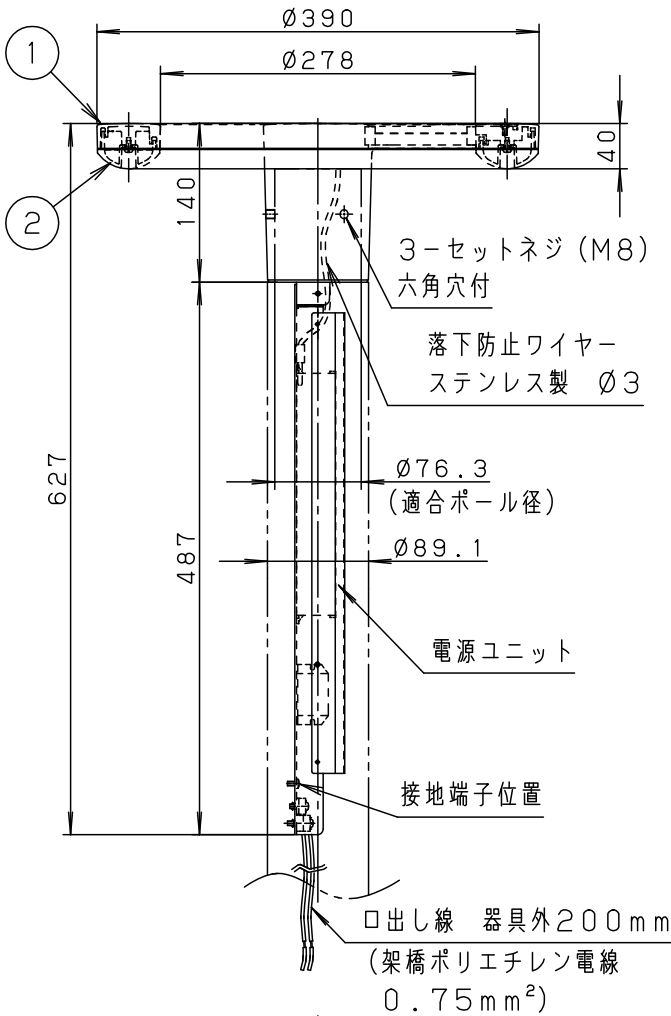

適合ポール

- エバーライトモールライト用ポール
 - トクポール（モールライト用）・テーパーポール $\phi 76$ タイプ（ミディアムグレーメタリック）環境配慮型溶融亜鉛メッキタイプ 耐風速60m/s
- 注) ニップル・カップリング加工時の入線位置は電源ユニットよりも下で設定してください。

定格電圧	100V	200V	242V
周波数	50/60Hz		
入力電力	25.5W		
入力電流	0.26A	0.13A	0.11A
光源寿命	60,000時間		

器具光束	1990lm	5				品番（モールライト）
LED	昼白色（5000K、Ra67）	4	反射板	ステンレス鋼板（t0.6）	ホワイトアクリル塗装	防雨型
器具質量	5.4kg	3	LEDユニット		高出力昼白色LED4個	NNY22120KLE9
特記事項		2	カバー	アクリル	透明（つや消し）	<div style="border: 1px solid black; padding: 5px; display: inline-block;"> 生産終了品 本器具は製造できません </div>
		1	本体	アルミダイカスト	ミディアムグレーメタリックアクリル塗装	
部番			部品名	材質・素材厚	備考	パナソニック株式会社