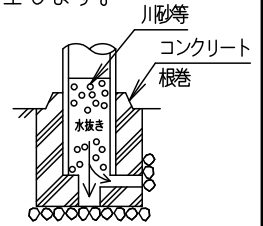

⚠ 注意：商品には寿命があります。詳細はCLX2021YAをご参照ください。

⚠ 安全に関するご注意

- 防雨型器具です。浴室など湿気の多い場所には使用しないでください。絶縁不良による感電及び火災の原因となります。
- 60m/s仕様です。適合以外のポールとの組合せでは使用しないでください。器具落下の原因となります。
- 下向取付専用器具です。上向、横向取付けしないでください。パネル面を下にして使用してください。浸水による感電、火災の原因、器具落下の原因となります。
- 寒冷地で使用する場合、つららが落ちると危険が生じるような場所には設置しないでください。つららができることがある場合は、つららの除去を行ってください。つらら落下による怪我の原因となります。

適合ポール

- エバーライトモールライト用ポール
 - トクポール（モールライト用）・テーパーポール $\phi 76$ タイプ（ミディアムグレーメタリック）環境配慮型溶融亜鉛メッキタイプ 耐風速60m/s
- 注) ニップル・カップリング加工時の入線位置は電源ユニットよりも下で設定してください。

定格電圧	100V	200V	242V
周波数	50/60Hz		
入力電力	25.5W		
入力電流	0.26A	0.13A	0.11A
光源寿命	60,000時間		