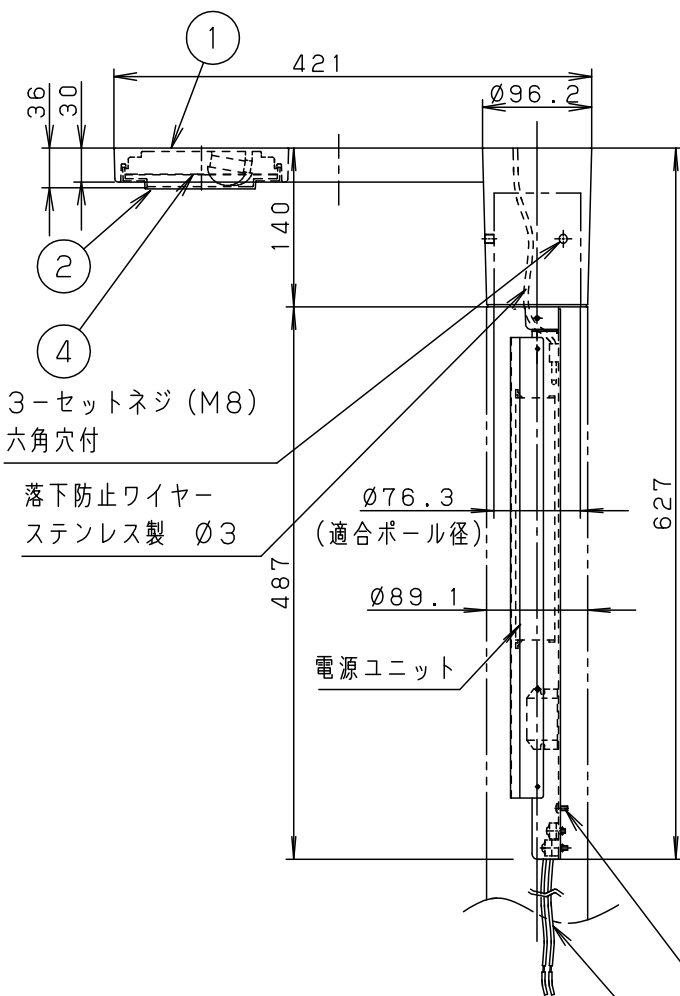

⚠ 注意：商品には寿命があります。詳細はCLX2021YAをご参照ください。

安全に関するご注意

- 防雨型器具です。浴室など湿気の高い場所には使用しないでください。絶縁不良による感電及び火災の原因となります。
- 60m/s仕様です。
適合以外のポールとの組合せでは使用しないでください。
器具落下の原因となります。
- 下向取付専用器具です。上向、横向取付けしないでください。
パネル面を下にして使用してください。
浸水による感電、火災の原因、器具落下の原因となります。
- 寒冷地で使用する場合、つららが落ちると危険が生じるような場所には設置しないでください。
つららができることがある場合は、つららの除去を行ってください。
つらら落下による怪我の原因となります。

適合ポール	
・エバーライトモールライト用ポール	
・トクポール (モールライト用) ・テーパーポール $\phi 76$ タイプ (ミディアムグレーメタリック) 環境配慮型溶融亜鉛メッキタイプ 耐風速60m/s	
注) ニップル・カップリング加工時の入線位置は電源ユニットよりも下で設定してください。	

定格電圧	100V	200V	242V
周波数	50/60Hz		
入力電力	25.5W		
入力電流	0.26A	0.13A	0.11A
光源寿命	60,000時間		

器具光束	1440lm	5				品番 (モールライト)
LED	電球色 (2800K, Ra76)	4	反射板	ステンレス鋼板 (t0.6)	ホワイトアクリル塗装	防雨型
器具質量	6.0kg	3	LEDユニット		高出力電球色LED4個	NNY22123KLE9
特記事項		2	カバー	アクリル	透明 (つや消し)	生産終了品 本器具は製造できません
		1	本体	アルミダイカスト	ミディアムグレーメタリックアクリル塗装	
部番	部品名	材質・素材厚	備考	パナソニック株式会社		