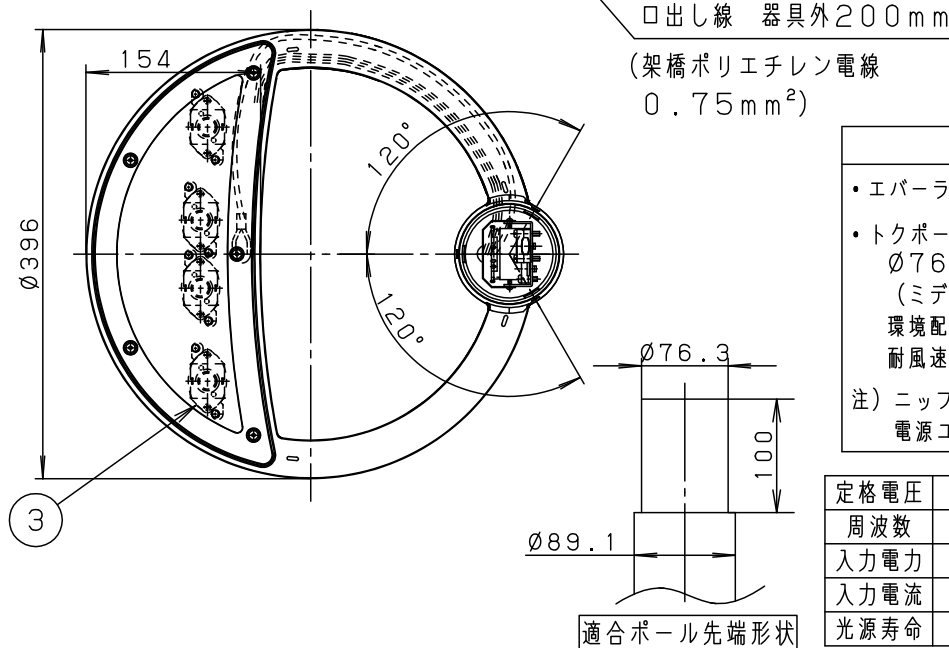

⚠ 注意：商品には寿命があります。詳細はCLX2021YAをご参照ください。

安全に関するご注意

- 防雨型器具です。浴室など湿気の高い場所には使用しないでください。絶縁不良による感電及び火災の原因となります。
- 60m/s仕様です。
適合以外のポールとの組合せでは使用しないでください。
器具落下の原因となります。
- 下向取付専用器具です。上向、横向取付けしないでください。
パネル面を下にして使用してください。
浸水による感電、火災の原因、器具落下の原因となります。
- 寒冷地で使用する場合、つららが落ちると危険が生じるような場所には設置しないでください。
つららができることがある場合は、つららの除去を行ってください。
つらら落下による怪我の原因となります。

適合ポール	
・エバーライトモールライト用ポール	
・トクポール (モールライト用) ・テーパーポール $\phi 76$ タイプ (ミディアムグレーメタリック) 環境配慮型溶融亜鉛メッキタイプ 耐風速60m/s	
注) ニップル・カップリング加工時の入線位置は電源ユニットよりも下で設定してください。	

定格電圧	100V	200V	242V
周波数	50/60Hz		
入力電力	25.5W		
入力電流	0.26A	0.13A	0.11A
光源寿命	60,000時間		

器具光束	1440lm	5				品番 (モールライト)
LED	電球色 (2800K, Ra76)	4	反射板	ステンレス鋼板 (t0.6)	ホワイトアクリル塗装	防雨型
器具質量	6.0kg	3	LEDユニット		高出力電球色LED4個	NNY22123KLE9
特記事項		2	カバー	アクリル	透明 (つや消し)	生産終了品 本器具は製造できません
		1	本体	アルミダイカスト	ミディアムグレーメタリックアクリル塗装	
部番	部品名	材質・素材厚	備考	パナソニック株式会社		