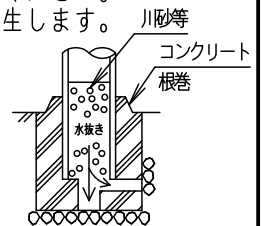

⚠ 注意：商品には寿命があります。詳細はCLX2021YAをご参照ください。

安全に関するご注意

- 防雨型器具です。浴室など湿気の高い場所には使用しないでください。絶縁不良による感電及び火災の原因となります。
- 60m/s仕様です。
適合以外のポールとの組合せでは使用しないでください。
器具落下の原因となります。
- 下向取付専用器具です。上向、横向取付けしないでください。
パネル面を下にして使用してください。
浸水による感電、火災の原因、器具落下の原因となります。
- 寒冷地で使用する場合、つららが落ちると危険が生じるような場所には設置しないでください。
つららができることがある場合は、つららの除去を行ってください。
つらら落下による怪我の原因となります。

適合ポール	
・エバーライトモールライト用ポール	
・トクポール (モールライト用) ・テーパーポール $\phi 76$ タイプ (ミディアムグレーメタリック) 環境配慮型溶融亜鉛メッキタイプ 耐風速60m/s	
注) ニップル・カップリング加工時の入線位置は電源ユニットよりも下で設定してください。	

定格電圧	100V	200V	242V
周波数	50/60Hz		
入力電力	25.5W		
入力電流	0.26A	0.13A	0.11A
光源寿命	60,000時間		