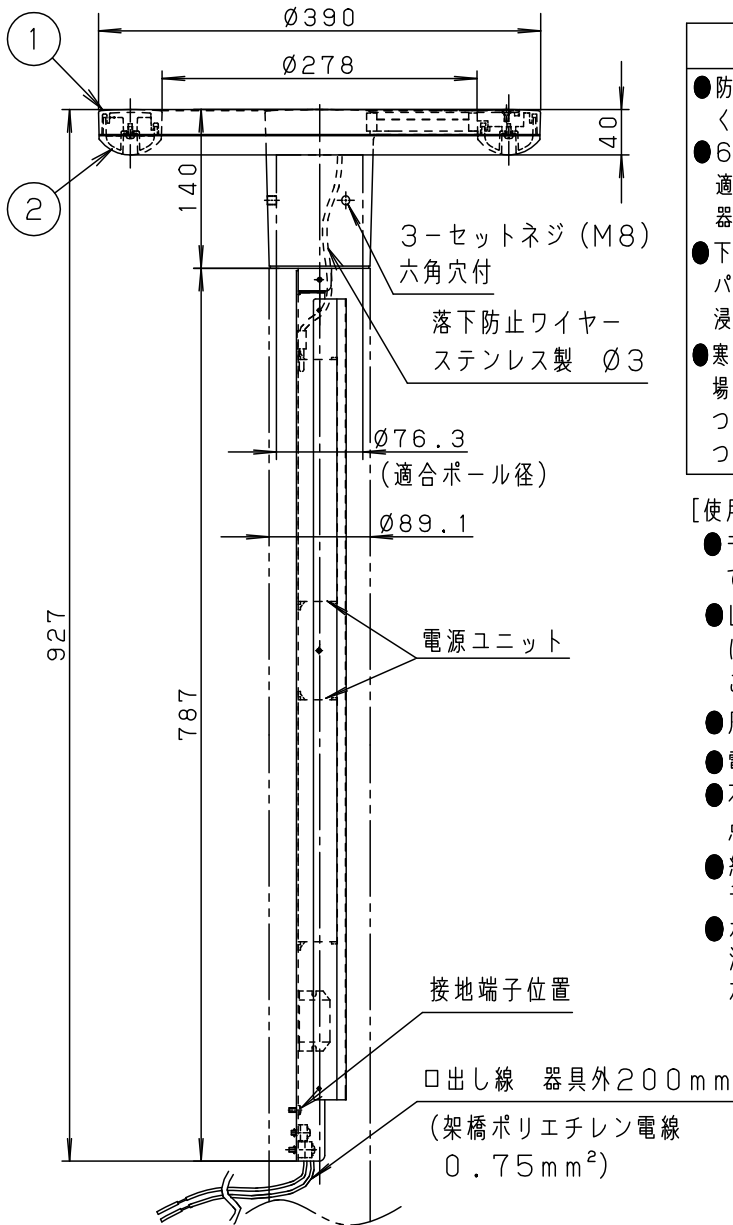

⚠ 注意：商品には寿命があります。詳細はCLX2021YAをご参照ください。

⚠ 安全に関するご注意

- 防雨型器具です。浴室など湿気が多い場所には使用しないでください。絶縁不良による感電及び火災の原因となります。
- 60m/s仕様です。適合以外のポールとの組合せでは使用しないでください。器具落下の原因となります。
- 下向取付専用器具です。上向、横向取付けしないでください。パネル面を下にして使用してください。浸水による感電、火災の原因、器具落下の原因となります。
- 寒冷地で使用する場合、つららが落ちると危険が生じるような場所には設置しないでください。つららが落ちることがある場合は、つららの除去を行ってください。つらら落下による怪我の原因となります。

適合ポール先端形状

適合ポール	
●	エバーライトモールライト用ポール
●	トクポール (モールライト用) ・テーパーポール $\varnothing 76$ タイプ (ミディアムグレーメタリック) 環境配慮型溶融亜鉛メッキタイプ 耐風速60m/S
注) ニップル・カップリング加工時の入線位置は電源ユニットよりも下で設定してください。	

定格電圧	100V	200V	242V
周波数	50/60Hz		
入力電力	51W		
入力電流	0.5A	0.25A	0.21A

器具光束	3990lm	5				品番 (モールライト)
LED	昼白色 (5000K, Ra67)	4	反射板	ステンレス鋼板 (t0.6)	ホワイトアクリル塗装	防雨型
器具質量	6.3kg	3	LEDユニット		高出力昼白色LED8個	NNY22130KLE9
特記事項		2	カバー	アクリル	透明 (つや消し)	生産終了品 本器具は製造できません
		1	本体	アルミダイカスト	ミディアムグレーメタリックアクリル塗装	
	部番	部品名	材質・素材厚	備考	パナソニック株式会社	