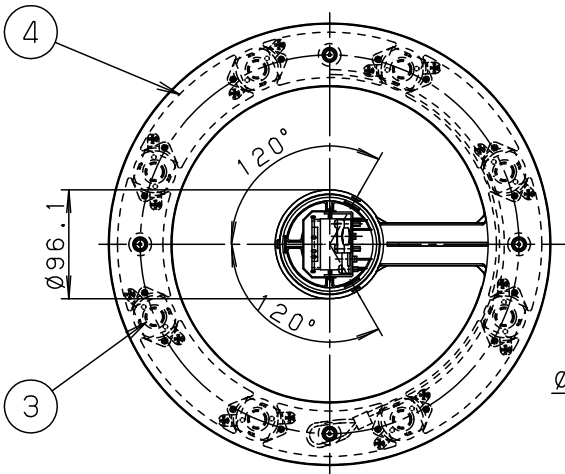

⚠ 注意：商品には寿命があります。詳細はCLX2021YAをご参照ください。

⚠ 安全に関するご注意

- 防雨型器具です。浴室など湿気が多い場所には使用しないでください。絶縁不良による感電及び火災の原因となります。
- 60m/s仕様です。適合以外のポールとの組合せでは使用しないでください。器具落下の原因となります。
- 下向取付専用器具です。上向、横向取付けしないでください。パネル面を下にして使用してください。浸水による感電、火災の原因、器具落下の原因となります。
- 寒冷地で使用する場合、つららが落ちると危険が生じるような場所には設置しないでください。つららが落ちることがある場合は、つららの除去を行ってください。つらら落下による怪我の原因となります。

適合ポール先端形状

適合ポール	
●	エバーライトモールライト用ポール
●	トクポール (モールライト用) ・テーパーポール $\varnothing 76$ タイプ (ミディアムグレーメタリック) 環境配慮型溶融亜鉛メッキタイプ 耐風速60m/S
注) ニップル・カップリング加工時の入線位置は電源ユニットよりも下で設定してください。	

定格電圧	100V	200V	242V
周波数	50/60Hz		
入力電力	51W		
入力電流	0.5A	0.25A	0.21A

器具光束	3990lm	5				品番 (モールライト)
LED	昼白色 (5000K, Ra67)	4	反射板	ステンレス鋼板 (t0.6)	ホワイトアクリル塗装	防雨型
器具質量	6.3kg	3	LEDユニット		高出力昼白色LED8個	NNY22130KLE9
特記事項		2	カバー	アクリル	透明 (つや消し)	生産終了品 本器具は製造できません
		1	本体	アルミダイカスト	ミディアムグレーメタリックアクリル塗装	
	部番	部品名	材質・素材厚	備考	パナソニック株式会社	