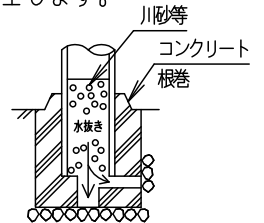

⚠ 注意：商品には寿命があります。詳細はCLX2021YAをご参照ください。

⚠ 安全に関するご注意

- 防雨型器具です。浴室など湿気が多い場所には使用しないでください。絶縁不良による感電及び火災の原因となります。
- 60m/s仕様です。適合以外のポールとの組合せでは使用しないでください。器具落下の原因となります。
- 下向取付専用器具です。上向、横向取付けしないでください。パネル面を下にして使用してください。浸水による感電、火災の原因、器具落下の原因となります。
- 寒冷地で使用する場合、つららが落ちると危険が生じるような場所には設置しないでください。つららが落ちることがある場合は、つららの除去を行ってください。つらら落下による怪我の原因となります。

適合ポール先端形状

適合ポール	
●	エバーライトモールライト用ポール
●	トクポール (モールライト用) ・テーパーポール $\varnothing 76$ タイプ (ミディアムグレーメタリック) 環境配慮型溶融亜鉛メッキタイプ 耐風速60m/S
注) ニップル・カップリング加工時の入線位置は電源ユニットよりも下で設定してください。	

定格電圧	100V	200V	242V
周波数	50/60Hz		
入力電力	51W		
入力電流	0.5A	0.25A	0.21A