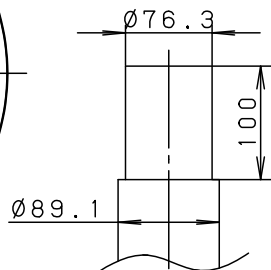

⚠ 注意：商品には寿命があります。詳細はCLX2021YAをご参照ください。

⚠ 安全に関するご注意

- 防雨型器具です。浴室など湿気が多い場所には使用しないでください。絶縁不良による感電及び火災の原因となります。
- 60m/s仕様です。適合以外のポールとの組合せでは使用しないでください。器具落下の原因となります。
- 下向取付専用器具です。上向、横向取付けしないでください。パネル面を下にして使用してください。浸水による感電、火災の原因、器具落下の原因となります。
- 寒冷地で使用する場合、つららが落ちると危険が生じるような場所には設置しないでください。つららが落ちることがある場合は、つららの除去を行ってください。つらら落下による怪我の原因となります。

適合ポール先端形状

適合ポール	
●	エバーライトモールライト用ポール
●	トクポール (モールライト用) ・テーパーポール $\varnothing 76$ タイプ (ミディアムグレーメタリック) 環境配慮型溶融亜鉛メッキタイプ 耐風速60m/S
注) ニップル・カップリング加工時の入線位置は電源ユニットよりも下で設定してください。	

定格電圧	100V	200V	242V
周波数	50/60Hz		
入力電力	51W		
入力電流	0.5A	0.25A	0.21A