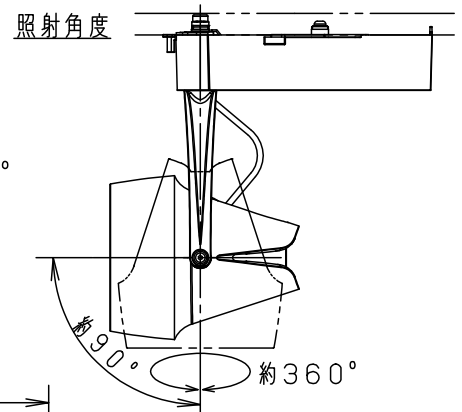

⚠ 安全に関するご注意

- 一般屋内用器具です。屋外や水気、湿気のある所では使用しないでください。絶縁不良による感電の原因となります。
- 配線ダクト取付専用器具です。傾斜天井、壁面、床面に取付けた配線ダクトには取付けないでください。指定外取付けは火災、落下の原因となります。
- 器具と被照射面は30cm以上離してください。被照射面の温度上昇による変色の原因となります。

(使用上のご注意)

- 調光器と合わせて使用しないでください。
- スポットベース (DH0214, DH0224) には取り付けできません。
- 100V配線ダクト、アース付配線ダクトではパイプ吊りハンガーは使用できません。
- 100V配線ダクト、アース付配線ダクトの取付用木ネジの位置には取付けできません。
- LEDにはバラツキがあるため、同一品番でも商品ごとに発光色、明るさが異なる場合があります。予めご了承ください。
- LEDを直視しないでください。目の痛みの原因になることがあります。
- この照明器具は生鮮食品照射用です。壁面などへ照射した場合、器具ごとの発光色バラツキが目立つことがあります。

<適合ダクト>

ダクト名称	代表品番
100V配線ダクト	DH0211 等
アース付配線ダクト	DH0211EK 等

入力電流	0.35A	消費電力	34.2W
------	-------	------	-------

ホワイト マンセル N9.5

器具光束	3445lm
------	--------

LED	彩光色 (3500K)	5	固定バネ	SWB (t1.2)	ブラックつや消し	品番
-----	-------------	---	------	------------	----------	----

配光	中角タイプ (23°)	4	電源ボックス	アルミダイカスト	ホワイトつや消し ポリエステル粉体塗装	NSN07381W
----	-------------	---	--------	----------	------------------------	-----------

器具質量	2.4kg	3	アーム	アルミダイカスト	ホワイトつや消し ポリエステル粉体塗装
------	-------	---	-----	----------	------------------------