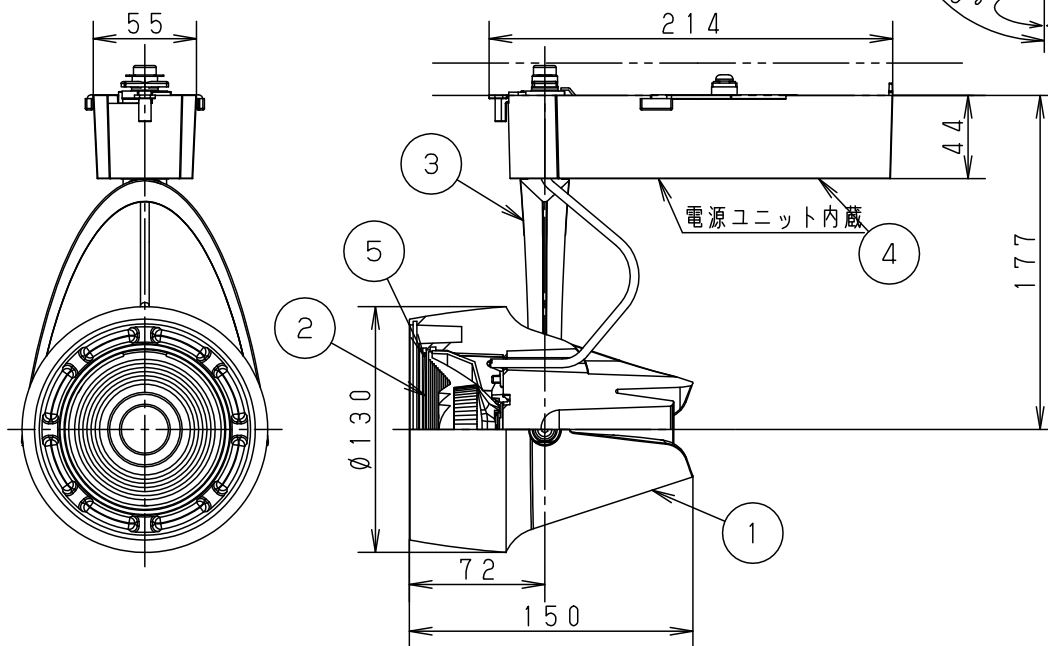

⚠ 安全に関するご注意

- 一般屋内用器具です。屋外や水気、湿気のある所では使用しないでください。絶縁不良による感電の原因となります。
- 配線ダクト取付専用器具です。傾斜天井、壁面、床面に取付けた配線ダクトには取付けないでください。指定外取付けは火災、落下の原因となります。
- 器具と被照射面は30cm以上離してください。被照射面の温度上昇による変色の原因となります。

(使用上のご注意)

- 調光器と合わせて使用しないでください。
- スポットベース (DH0214, DH0224) には取り付けできません。
- 100V配線ダクト、アース付配線ダクトではパイプ吊りハンガーは使用できません。
- 100V配線ダクト、アース付配線ダクトの取付用木ネジの位置には取付けできません。
- LEDにはバラツキがあるため、同一品番でも商品ごとに発光色、明るさが異なる場合があります。予めご了承ください。
- LEDを直視しないでください。目の痛みの原因になることがあります。
- この照明器具は生鮮食品照射用です。壁面などへ照射した場合、器具ごとの発光色バラツキが目立つことがあります。

<適合ダクト>

ダクト名称	代表品番
100V配線ダクト	DH0211 等
アース付配線ダクト	DH0211EK 等

入力電流	0.35A	消費電力	34.2W
------	-------	------	-------

ホワイト マンセル N9.5

器具光束	3445lm
------	--------

LED	彩光色 (3500K)	5	固定バネ	SWB (t1.2)	ブラックつや消し	品番
-----	-------------	---	------	------------	----------	----

配光	中角タイプ (23°)	4	電源ボックス	アルミダイカスト	ホワイトつや消し ポリエステル粉体塗装	NSN07381W
----	-------------	---	--------	----------	------------------------	-----------

器具質量	2.4kg	3	アーム	アルミダイカスト	ホワイトつや消し ポリエステル粉体塗装
------	-------	---	-----	----------	------------------------