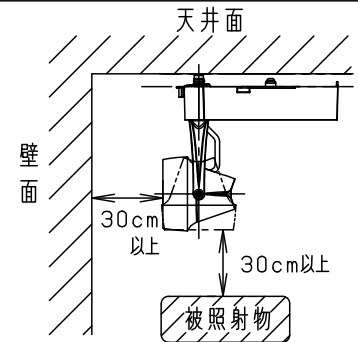

⚠ 安全に関するご注意

- 一般屋内用器具です。屋外や水気、湿気のある所では使用しないでください。絶縁不良による感電の原因となります。
- 配線ダクト取付専用器具です。傾斜天井、壁面、床面に取付けた配線ダクトには取付けないでください。指定外取付けは火災、落下の原因となります。
- 器具と被照射面は30cm以上離してください。被照射面の温度上昇による変色の原因となります。

(使用上のご注意)

- 調光器と合わせて使用しないでください。
- スポットベース (DH0214, DH0224) には取り付けできません。
- 100V配線ダクト、アース付配線ダクトではパイプ吊りハンガーは使用できません。
- 100V配線ダクト、アース付配線ダクトの取付用木ネジの位置には取付けできません。
- LEDにはバラツキがあるため、同一品番でも商品ごとに発光色、明るさが異なる場合があります。予めご了承ください。
- LEDを直視しないでください。目の痛みの原因になることがあります。
- この照明器具は生鮮食品照射用です。壁面などへ照射した場合、器具ごとの発光色バラツキが目立つことがあります。

配光	中角タイプ (23°)	4	電源ボックス	アルミダイカスト	ホワイトつや消し ポリエステル粉体塗装	NSN07381W
----	-------------	---	--------	----------	------------------------	-----------

器具質量	2.4kg	3	アーム	アルミダイカスト	ホワイトつや消し ポリエステル粉体塗装
------	-------	---	-----	----------	------------------------