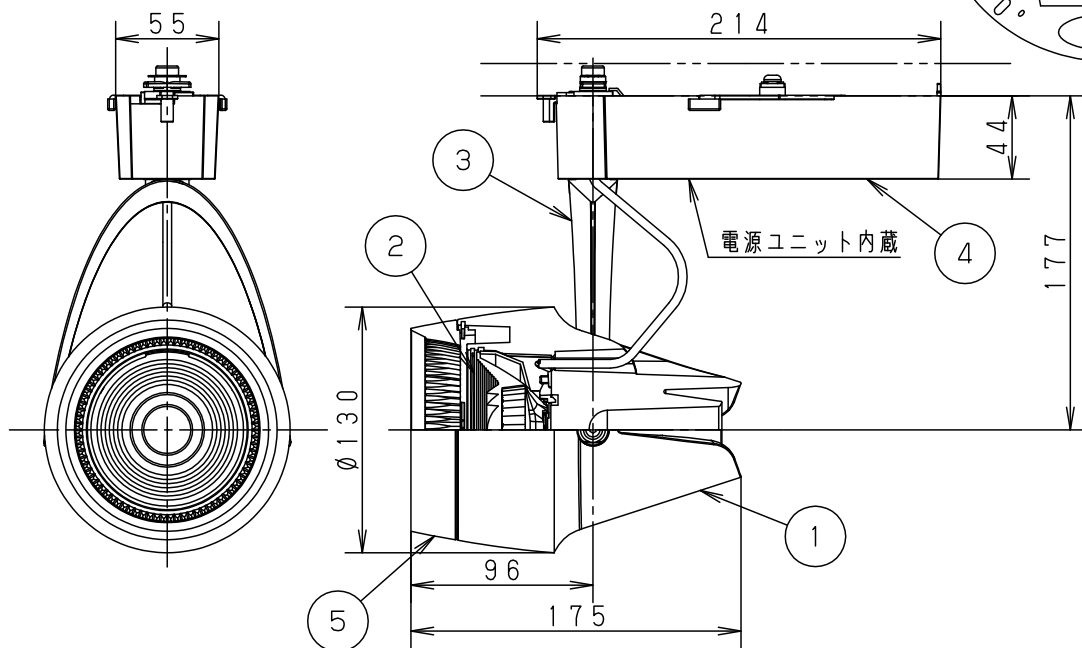

⚠ 安全に関するご注意

- 一般屋内用器具です。屋外や水気、湿気のある所では使用しないでください。絶縁不良による感電の原因となります。
- 配線ダクト取付専用器具です。傾斜天井、壁面、床面に取付けた配線ダクトには取付けしないでください。指定外取付けは火災、落下の原因となります。
- 器具と被照射面は50cm以上離してください。被照射面の温度上昇による変色の原因となります。

(使用上のご注意)

- 調光器と合わせて使用しないでください。
- スポットベース (DH0214, DH0224) には取り付けできません。
- 100V配線ダクト、アース付配線ダクトではパイプ吊りハンガーは使用できません。
- 100V配線ダクト、アース付配線ダクトの取付用木ネジの位置には取付けできません。
- LEDにはバラツキがあるため、同一品番でも商品ごとに発光色、明るさが異なる場合があります。予めご了承ください。
- LEDを直視しないでください。目の痛みの原因になることがあります。
- この照明器具は生鮮食品照射用です。壁面などへ照射した場合、器具ごとの発光色バラツキが目立つことがあります。

<適合ダクト>

ダクト名称	代表品番
100V配線ダクト	DH0211 等
アース付配線ダクト	DH0211EK 等

入力電流	0.47A	消費電力	45.5W
------	-------	------	-------

ホワイト マンセル N9.5

器具光束	4150lm
------	--------

LED	彩光色 (3500K)	5	透過セード	アクリル	透明	品番 NSN08481W
配光	中角タイプ (22°)	4	電源ボックス	アルミダイカスト	ホワイトつや消し ポリエステル粉体塗装	
器具質量	2.5kg	3	アーム	アルミダイカスト	ホワイトつや消し ポリエステル粉体塗装	
特記事項		2	レンズ	アクリル	透明	生産終了品 本器具は製造できません
		1	本体	アルミダイカスト	ホワイトつや消し ポリエステル粉体塗装	
部番	部品名	材質・素材厚	備考	パナソニック株式会社		