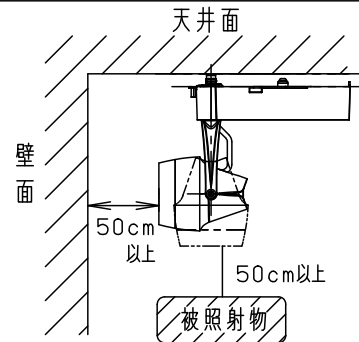

⚠ 安全に関するご注意

- 一般屋内用器具です。屋外や水気、湿気のある所では使用しないでください。絶縁不良による感電の原因となります。
- 配線ダクト取付専用器具です。傾斜天井、壁面、床面に取付けた配線ダクトには取付けしないでください。指定外取付けは火災、落下の原因となります。
- 器具と被照射面は50cm以上離してください。被照射面の温度上昇による変色の原因となります。

(使用上のご注意)

- 調光器と合わせて使用しないでください。
- スポットベース (DH0214, DH0224) には取り付けできません。
- 100V配線ダクト、アース付配線ダクトではパイプ吊りハンガーは使用できません。
- 100V配線ダクト、アース付配線ダクトの取付用木ネジの位置には取付けできません。
- LEDにはバラツキがあるため、同一品番でも商品ごとに発光色、明るさが異なる場合があります。予めご了承ください。
- LEDを直視しないでください。目の痛みの原因になることがあります。
- この照明器具は生鮮食品照射用です。壁面などへ照射した場合、器具ごとの発光色バラツキが目立つことがあります。

<適合ダクト>

ダクト名称	代表品番
100V配線ダクト	DH0211 等
アース付配線ダクト	DH0211EK 等

入力電流	0.47A	消費電力	45.5W
------	-------	------	-------

ホワイト マンセル N9.5

器具光束	4150lm
------	--------

LED	彩光色 (3500K)	5	透過セード	アクリル	透明	品番 NSN08481W
配光	中角タイプ (22°)	4	電源ボックス	アルミダイカスト	ホワイトつや消し ポリエステル粉体塗装	
器具質量	2.5kg	3	アーム	アルミダイカスト	ホワイトつや消し ポリエステル粉体塗装	
特記事項		2	レンズ	アクリル	透明	生産終了品 本器具は製造できません
		1	本体	アルミダイカスト	ホワイトつや消し ポリエステル粉体塗装	
部番	部品名	材質・素材厚	備考	パナソニック株式会社		