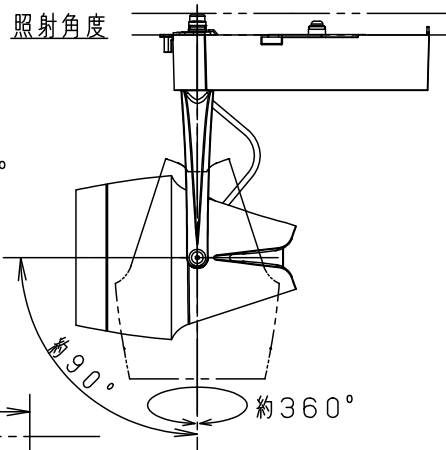

⚠ 安全に関するご注意

- 一般屋内用器具です。屋外や水気、湿気のある所では使用しないでください。絶縁不良による感電の原因となります。
- 配線ダクト取付専用器具です。傾斜天井、壁面、床面に取付けた配線ダクトには取付けしないでください。指定外取付けは火災、落下の原因となります。
- 器具と被照射面は50cm以上離してください。被照射面の温度上昇による変色の原因となります。

(使用上のご注意)

- 調光器と合わせて使用しないでください。
- スポットベース (DH0214, DH0224) には取り付けできません。
- 100V配線ダクト、アース付配線ダクトではパイプ吊りハンガーは使用できません。
- 100V配線ダクト、アース付配線ダクトの取付用木ネジの位置には取付けできません。
- LEDにはバラツキがあるため、同一品番でも商品ごとに発光色、明るさが異なる場合があります。予めご了承ください。
- LEDを直視しないでください。目の痛みの原因になることがあります。
- この照明器具は生鮮食品照射用です。壁面などへ照射した場合、器具ごとの発光色バラツキが目立つことがあります。

<適合ダクト>

ダクト名称	代表品番
100V配線ダクト	DH0211 等
アース付配線ダクト	DH0211EK 等

入力電流	0.47A	消費電力	45.5W
------	-------	------	-------

ホワイト マンセル N9.5

器具光束	4150lm
------	--------

LED	彩光色 (3500K)	5	透過セード	アクリル	透明	品番 NSN08481W
配光	中角タイプ (22°)	4	電源ボックス	アルミダイカスト	ホワイトつや消し ポリエステル粉体塗装	
器具質量	2.5kg	3	アーム	アルミダイカスト	ホワイトつや消し ポリエステル粉体塗装	
特記事項		2	レンズ	アクリル	透明	生産終了品 本器具は製造できません
		1	本体	アルミダイカスト	ホワイトつや消し ポリエステル粉体塗装	
部番	部品名	材質・素材厚	備考	パナソニック株式会社		