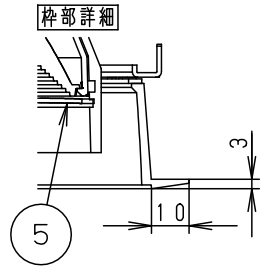

安全に関するご注意

- 一般屋内用器具です。屋外や水気・湿気のある場所、腐食性ガスの発生する場所では使用しないでください。故障や絶縁不良による火災・感電の原因となります。
- 天井埋込み専用器具です。壁取付や天井直付、及び傾斜天井には取り付けしないでください。指定外取付は、火災の原因となります。
- 断熱材、防音材をかぶせて使用しないでください。火災の原因となります。
- 住宅の断熱施工天井には使用できません。
- 口出し線を切断したり、構成部品（コネクタ等）の交換をしないでください。火災・感電及び不点・故障の原因となります。
- 熱がこもるような密閉した空間へは取付けないでください。火災及びLED短寿命の原因となります。
- 器具と被照射物は50cm以上（近接限度距離）離してください。近接限度距離内に被照射物が近づく恐れのある場所（ドア開閉範囲の上、家具の上、クローゼット・押入れの中等）では使用しないで下さい。過熱による火災の原因となります。
- LEDを直視しないで下さい。目の痛みの原因となります。

取付バネは9~25mmの天井に取付可能です

適合LED電源ユニット		定格電圧	周波数	入力電流	消費電力
非調光	NTS90552LE9	100V	50/60Hz 共通	0.44A	43.2W
		200V		0.22A	43.2W
		242V		0.19A	43.2W

ホワイト マンセル N9.5						
器具光束	4045lm					
LED	彩光色(3500K)	5	固定バネ	SWB(t1.2)	ブラック7分つや消し	品番 NSN68881W
配光	中角タイプ(22°)	4	取付バネ	ステンレス(t0.5)		
器具質量	1.2kg	3	レンズ	アクリル	透明	<div style="border: 1px solid black; padding: 5px; text-align: center;"> <b>生産終了品</b>                      本器具は製造できません                 </div>
特記事項		2	枠	アルミダイカスト	ホワイト半つや消し ポリエステル粉体塗装	
		1	本体	アルミダイカスト	ホワイト半つや消し ポリエステル粉体塗装	
部番	部品名	材質・素材厚	備考	パナソニック株式会社		