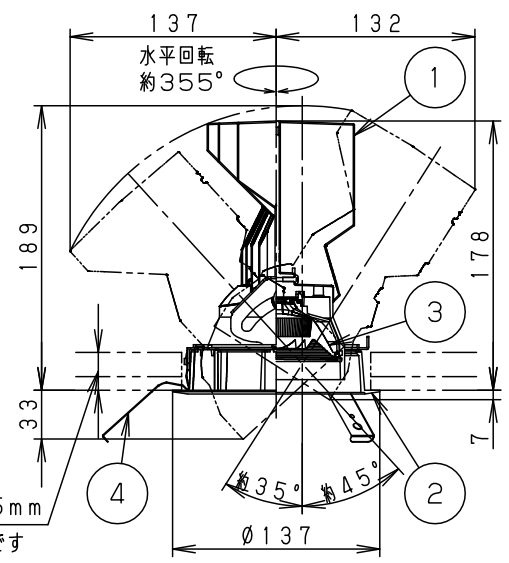

取付バネは9~25mmの天井に取付可能です

適合LED電源ユニット		定格電圧	周波数	入力電流	消費電力
非調光	NTS90552LE9	100V	50/60Hz 共通	0.44A	43.2W
		200V		0.22A	43.2W
		242V		0.19A	43.2W

ホワイト マンセル N9.5						
器具光束	4045lm					
LED	彩光色(3500K)	5	固定バネ	SWB(t1.2)	ブラック7分つや消し	品番 NSN68881W
配光	中角タイプ(22°)	4	取付バネ	ステンレス(t0.5)		
器具質量	1.2kg	3	レンズ	アクリル	透明	<div style="border: 1px solid black; padding: 5px; text-align: center;"> <b>生産終了品</b>                      本器具は製造できません                 </div>
特記事項		2	枠	アルミダイカスト	ホワイト半つや消し ポリエステル粉体塗装	
		1	本体	アルミダイカスト	ホワイト半つや消し ポリエステル粉体塗装	
部番	部品名	材質・素材厚	備考	パナソニック株式会社		