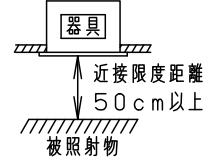

安全に関するご注意

- 一般屋内用器具です。屋外や水気・湿気のある場所、腐食性ガスの発生する場所では使用しないでください。故障や絶縁不良による火災・感電の原因となります。
- 天井埋込み専用器具です。壁取付や天井直付、及び傾斜天井には取り付けしないでください。指定外取付は、火災の原因となります。
- 断熱材、防音材をかぶせて使用しないでください。火災の原因となります。
- 住宅の断熱施工天井には使用できません。
- 口出し線を切断したり、構成部品（コネクタ等）の交換をしないでください。火災・感電及び不点・故障の原因となります。
- 熱がこもるような密閉した空間へは取付けないでください。火災及びLED短寿命の原因となります。
- 器具と被照射物は50cm以上（近接限度距離）離してください。近接限度距離内に被照射物が近づく恐れのある場所（ドア開閉範囲の上、家具の上、クローゼット・押入れの中等）では使用しないで下さい。過熱による火災の原因となります。
- LEDを直視しないで下さい。目の痛みの原因となります。