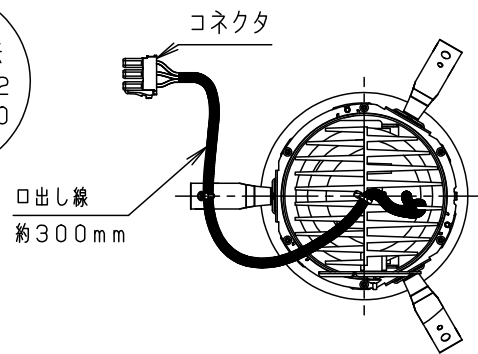

安全に関するご注意

- 一般屋内用器具です。屋外や水気・湿気のある場所、腐食性ガスの発生する場所では使用しないでください。故障や絶縁不良による火災・感電の原因となります。
- 天井埋込み専用器具です。壁取付や天井直付、及び傾斜天井には取り付けしないでください。指定外取付は、火災の原因となります。
- 断熱材、防音材をかぶせて使用しないでください。火災の原因となります。
- 住宅の断熱施工天井には使用できません。
- 口出し線を切断したり、構成部品（コネクタ等）の交換をしないでください。火災・感電及び不点・故障の原因となります。
- 熱がこもるような密閉した空間へは取付けないでください。火災及びLED短寿命の原因となります。
- 器具と被照射物は50cm以上（近接限度距離）離してください。近接限度距離内に被照射物が近づく恐れのある場所（ドア開閉範囲の上、家具の上、クローゼット・押入れの中等）では使用しないで下さい。過熱による火災の原因となります。
- LEDを直視しないで下さい。目の痛みの原因となります。

取付バネは9~25mmの天井に取付可能です

適合LED電源ユニット		定格電圧	周波数	入力電流	消費電力
非調光	NTS90552LE9	100V	50/60Hz 共通	0.44A	43.2W
		200V		0.22A	43.2W
		242V		0.19A	43.2W

ホワイト マンセル N9.5						
器具光束	4045lm					
LED	彩光色(3500K)	5	固定バネ	SWB(t1.2)	ブラック7分つや消し	品番 NSN68881W
配光	中角タイプ(22°)	4	取付バネ	ステンレス(t0.5)		
器具質量	1.2kg	3	レンズ	アクリル	透明	<div style="border: 1px solid black; padding: 5px; text-align: center;"> <b>生産終了品</b>                      本器具は製造できません                 </div>
特記事項		2	枠	アルミダイカスト	ホワイト半つや消し ポリエステル粉体塗装	
		1	本体	アルミダイカスト	ホワイト半つや消し ポリエステル粉体塗装	
部番	部品名	材質・素材厚	備考	パナソニック株式会社		