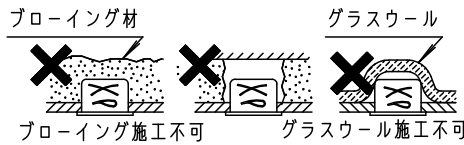

安全に関するご注意

- 一般屋内用器具です。屋外や水気・湿気のある場所、腐食性ガスの発生する場所では使用しないでください。故障や絶縁不良による火災・感電の原因となります。
- 天井埋込み専用器具です。壁取付や天井直付、及び傾斜天井には取り付けしないでください。指定外取付は、火災の原因となります。
- 断熱材、防音材をかぶせて使用しないでください。火災の原因となります。
- 住宅の断熱施工天井には使用できません。
- 口出し線を切断したり、構成部品（コネクタ等）の交換をしないでください。火災・感電及び不点・故障の原因となります。
- 熱がこもるような密閉した空間へは取付けないでください。火災及びLED短寿命の原因となります。
- 器具と被照射物は50cm以上（近接限度距離）離してください。近接限度距離内に被照射物が近づく恐れのある場所（ドア開閉範囲の上、家具の上、クローゼット・押入れの中等）では使用しないで下さい。過熱による火災の原因となります。
- LEDを直視しないで下さい。目の痛みの原因となります。