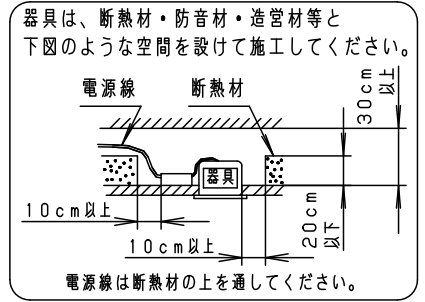

安全に関するご注意

- 一般屋内用器具です。屋外や水気・湿気のある場所、腐食性ガスの発生する場所では使用しないでください。故障や絶縁不良による火災・感電の原因となります。
- 天井埋込み専用器具です。壁取付や天井直付、及び傾斜天井には取り付けしないでください。指定外取付は、火災の原因となります。
- 断熱材、防音材をかぶせて使用しないでください。火災の原因となります。
- 住宅の断熱施工天井には使用できません。
- 口出し線を切断したり、構成部品（コネクタ等）の交換をしないでください。火災・感電及び不点・故障の原因となります。
- 熱がこもるような密閉した空間へは取付けないでください。火災及びLED短寿命の原因となります。
- 器具と被照射物は50cm以上（近接限度距離）離してください。近接限度距離内に被照射物が近づく恐れのある場所（ドア開閉範囲の上、家具の上、クローゼット・押入れの中等）では使用しないで下さい。過熱による火災の原因となります。
- LEDを直視しないで下さい。目の痛みの原因となります。

取付バネは9~25mmの天井に取付可能です

適合LED電源ユニット		定格電圧	周波数	入力電流	消費電力
非調光	NTS90552LE9	100V	50/60Hz 共通	0.44A	43.2W
		200V		0.22A	43.2W
		242V		0.19A	43.2W

ホワイト マンセル N9.5						
器具光束	4045lm					
LED	彩光色(3500K)	5	固定バネ	SWB(t1.2)	ブラック7分つや消し	品番 NSN68881W
配光	中角タイプ(22°)	4	取付バネ	ステンレス(t0.5)		
器具質量	1.2kg	3	レンズ	アクリル	透明	<div style="border: 1px solid black; padding: 5px; text-align: center;"> <b>生産終了品</b>                      本器具は製造できません                 </div>
特記事項		2	枠	アルミダイカスト	ホワイト半つや消し ポリエステル粉体塗装	
		1	本体	アルミダイカスト	ホワイト半つや消し ポリエステル粉体塗装	
部番	部品名	材質・素材厚	備考	パナソニック株式会社		