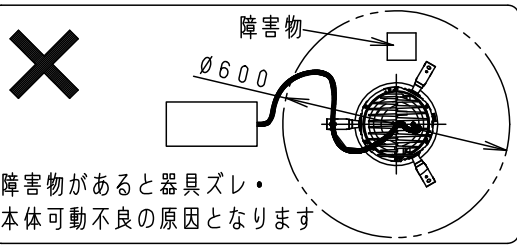

(使用上のご注意)

- ●本灯具1台につき適合LED電源ユニット（別売）が1台必要です。必ず組み合わせてご使用ください。
- ●ロックウール等の柔らかい天井には取り付けない。天井材損傷・器具ズレの原因となります。
- ●取付バネ部や天板部に障害物のないよう施工してください。障害物があるとずれ落ちなどの原因となります。
- ●LEDにはバラツキがあるため、同一品番でも商品ごとに発光色、明るさが異なる場合があります。予めご了承ください。
- ●照射距離が近い時や照射面によって、光ムラが気になる場合があります。予めご了承ください。
- ●結線図は、LED電源ユニットの承認図をご確認下さい。
- ●この照明器具は生鮮食品照射用です。壁面などへ照射した場合、器具ごとの発光色バラツキが目立つことがあります。
- ●ディフュージョンフィルターは使用できません。