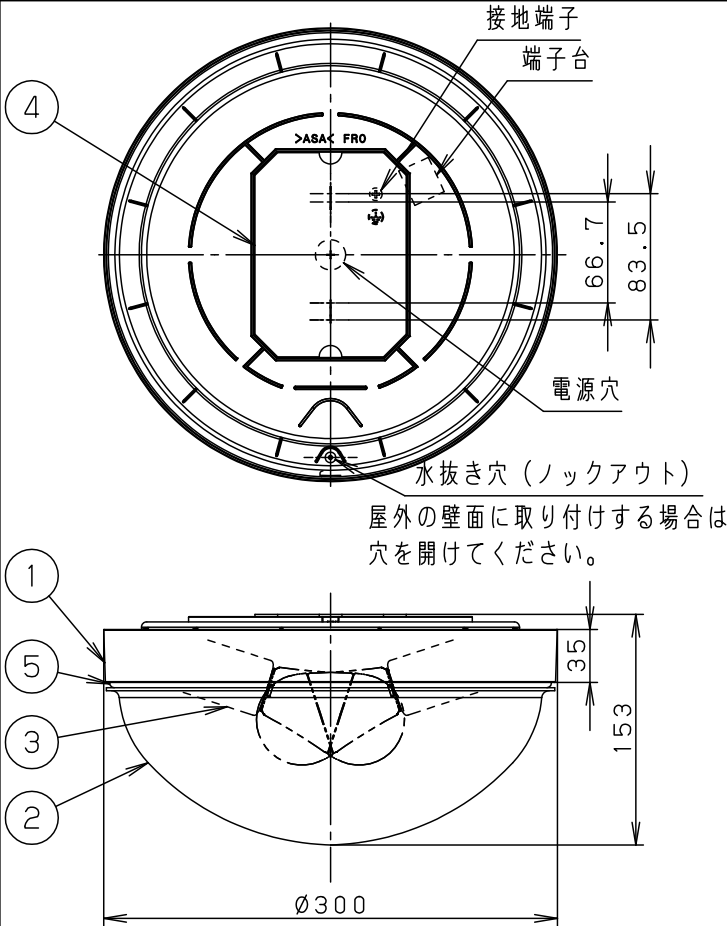

⚠ 注意：商品には寿命があります。詳細はCLX2021AAをご参照ください。