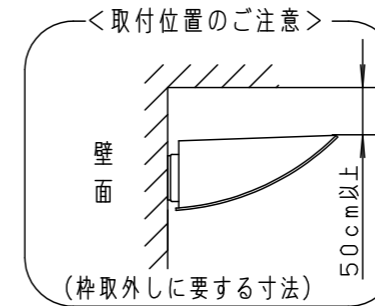

定格電圧	消費電力	入力電流
100V	37W	0.39A
200V	37W	0.20A
242V	37W	0.17A

器具光束	2670lm