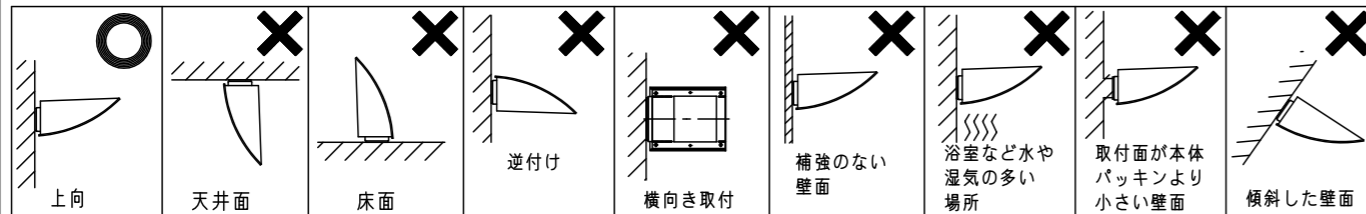

⚠ 注意：商品には寿命があります。詳細はCLX2021JAをご参照ください。

⚠ 安全に関するご注意

- 一般屋外用（防雨型）器具です。浴室などの湿気が多い場所、振動や衝撃の多い場所（橋や高架上等）、粉塵の多い場所、腐食性ガスの発生する場所、海岸隣接地域、塩素を使用しているプールでは使用しないでください。器具の落下や絶縁不良による感電及び火災の原因となります。
- 40m/s仕様です。適合条件以外では使用しないでください。器具落下の原因となります。
- 周囲温度-20~35℃の範囲でご使用ください。又、施工時の一時的な点灯確認以外は日中点灯はしないでください。火災・LED短寿命の原因となります。
- 壁面取付上向き専用器具です。指定方向以外には取付けしないでください。また補強のない壁面、取付面が本体パッキンより小さい壁面には取付けしないでください。浸水による感電、器具落下、火災の原因となります。
- 壁面に凹凸がある場合、取付面とパッキンとのスキマを防水シーラントで埋めてください。絶縁不良による感電の原因となります。

- 落下防止ワイヤーを取り外すなどの分解はしないでください。落下・感電の原因となります。
- パネル上の堆積物は定期的に取り除いてください。堆積物によって熱がこもり、堆積物の発火、器具破損による浸水・感電・火災の原因となります。

(使用上のご注意)

- 調光器と組み合わせて使用しないでください。
- ライトアップ照明器具を照明器具以外の特殊用途や特殊環境、塩害地域でご使用される場合は、別途ご相談ください。
- LEDにはバラツキがある為、同一品番で発光色、明るさが異なる場合があります。予めご了承ください。