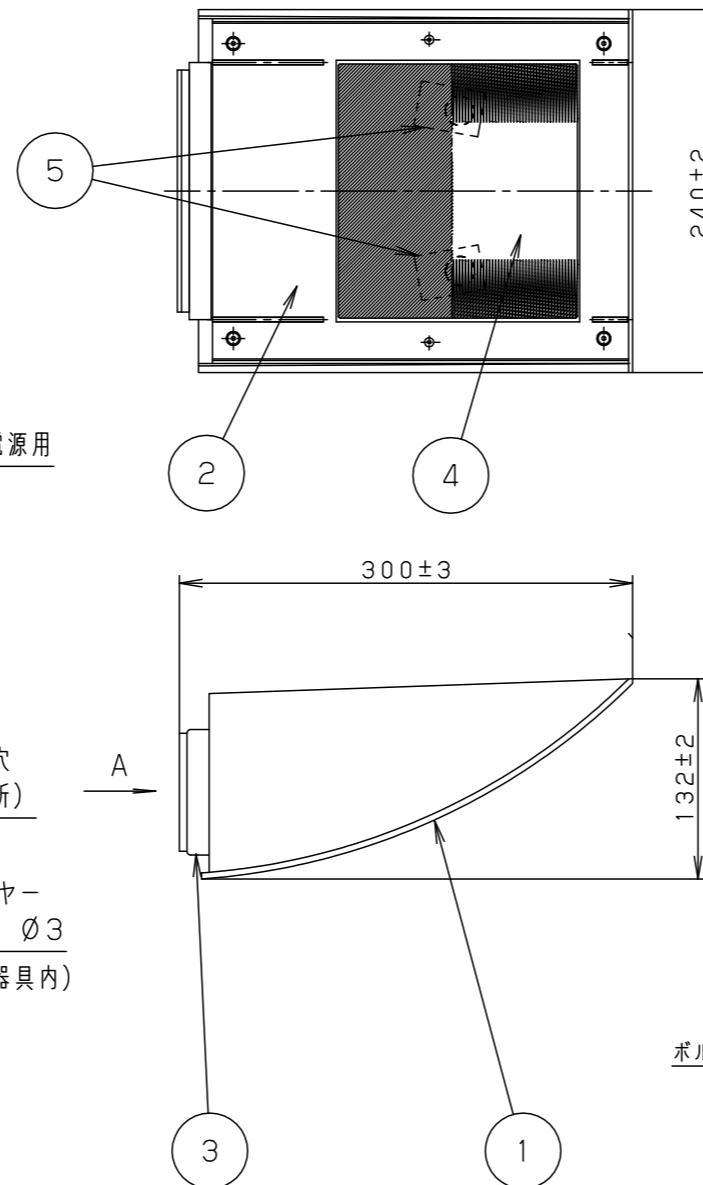

適合オプション（別売）
 YYY96204（フード）
 YYY96222Z（レンズ）

定格電圧	消費電力	入力電流
100V	37W	0.39A
200V	37W	0.20A
242V	37W	0.17A

器具光束	2670lm
------	--------

部番	部品名	材質・素材厚	備考
1	本体	アルミダイカスト	シルバーメタリック アクリル塗装
2	枠	アルミダイカスト	シルバーメタリック アクリル塗装
3	フランジ	ステンレス鋼板 (t1.5)	シルバーメタリック アクリル塗装
4	ガラスパネル	硬質ガラス	透明+シルク印刷
5	LEDユニット		白色