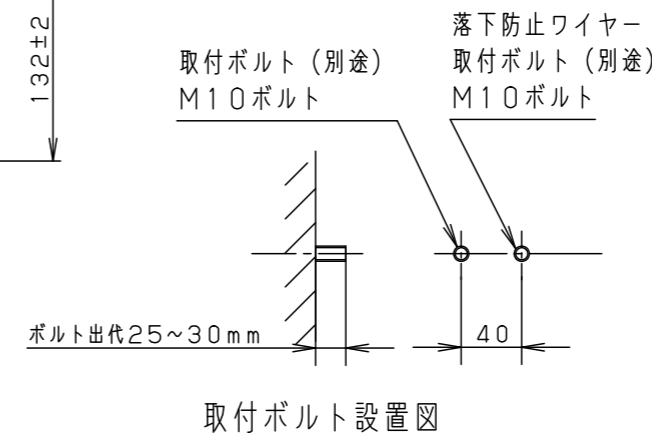

適合オプション（別売）
 YYY96204（フード）
 YYY96222Z（レンズ）

定格電圧	消費電力	入力電流
100V	37W	0.39A
200V	37W	0.20A
242V	37W	0.17A

器具光束	2670lm
------	--------

部番	部品名	材質・素材厚	備考
1	本体	アルミダイカスト	シルバーメタリック アクリル塗装
2	枠	アルミダイカスト	シルバーメタリック アクリル塗装
3	フランジ	ステンレス鋼板 (t1.5)	シルバーメタリック アクリル塗装
4	ガラスパネル	硬質ガラス	透明+シルク印刷
5	LEDユニット		白色