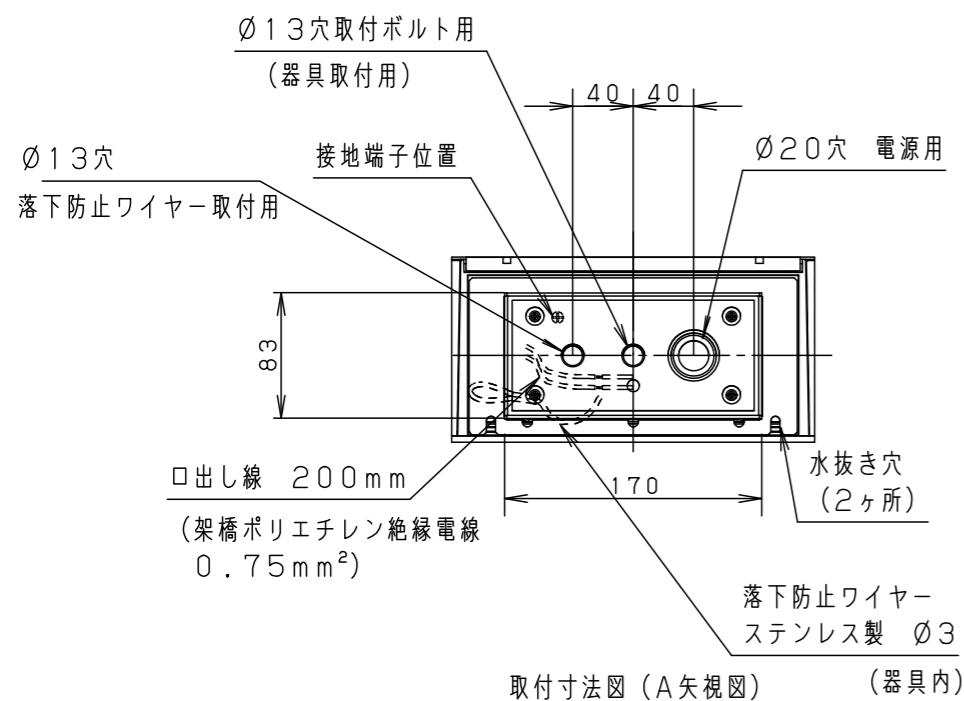

適合オプション（別売）
 YYY96204（フード）
 YYY96222Z（レンズ）

定格電圧	消費電力	入力電流
100V	37W	0.39A
200V	37W	0.20A
242V	37W	0.17A

器具光束	2670lm
------	--------

部番	部品名	材質・素材厚	備考
1	本体	アルミダイカスト	シルバーメタリック アクリル塗装
2	枠	アルミダイカスト	シルバーメタリック アクリル塗装
3	フランジ	ステンレス鋼板 (t1.5)	シルバーメタリック アクリル塗装
4	ガラスパネル	硬質ガラス	透明+シルク印刷
5	LEDユニット		白色

LED	：白色 (4000K、Ra85)
W・数	：18.5W ×2
器具質量	：5.3kg
	シルバーメタリック
	防雨型
	ブラケット

特記事項：

SmartArchi

品番：YYY46024ZLE9

図番：YYY46024Z-K1

尺度：1/5

作成 河野 赤濱

パナソニック株式会社