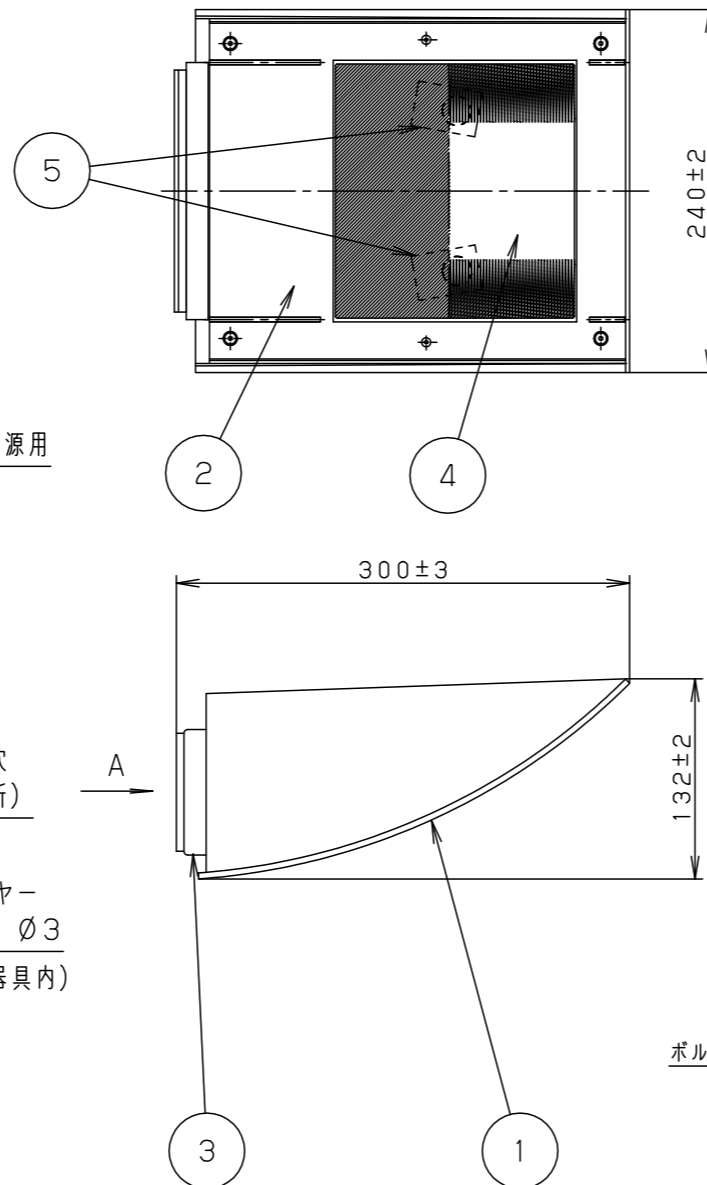

⚠ 注意：商品には寿命があります。詳細はCLX2021JAをご参照ください。

⚠ 安全に関するご注意

- 一般屋外用（防雨型）器具です。浴室などの湿気が多い場所、振動や衝撃の多い場所（橋や高架上等）、粉塵の多い場所、腐食性ガスの発生する場所、海岸隣接地域、塩素を使用しているプールでは使用しないでください。器具の落下や絶縁不良による感電及び火災の原因となります。
- 40m/s仕様です。適合条件以外では使用しないでください。器具落下の原因となります。
- 周囲温度-20~35℃の範囲でご使用ください。又、施工時の一時的な点灯確認以外は日中点灯はしないでください。火災・LED短寿命の原因となります。
- 壁面取付上向き専用器具です。指定方向以外には取付けしないでください。また補強のない壁面、取付面が本体パッキンより小さい壁面には取付けしないでください。浸水による感電、器具落下、火災の原因となります。
- 壁面に凹凸がある場合、取付面とパッキンとのスキマを防水シーラントで埋めてください。絶縁不良による感電の原因となります。

適合オプション（別売）  
 YYY96204（フード）  
 YYY96222Z（レンズ）

定格電圧	消費電力	入力電流
100V	37W	0.39A
200V	37W	0.20A
242V	37W	0.17A

器具光束	2550lm
------	--------

部番	部品名	材質・素材厚	備考
1	本体	アルミダイカスト	シルバーメタリック アクリル塗装
2	枠	アルミダイカスト	シルバーメタリック アクリル塗装
3	フランジ	ステンレス鋼板 (t1.5)	シルバーメタリック アクリル塗装
4	ガラスパネル	硬質ガラス	透明+シルク印刷
5	LEDユニット		電球色

LED : 電球色 (3000K、Ra85)  
 W・数 : 18.5W x2  
 器具質量 : 5.3kg  
 シルバーメタリック  
 防雨型  
 ブラケット

特記事項 :

**SmartArchi**

品番 : YYY46025ZLE9

図番 : YYY46025Z-K1

尺度 : 1/5

作成 河野 赤濱

パナソニック株式会社

単位 mm (A3)

( )