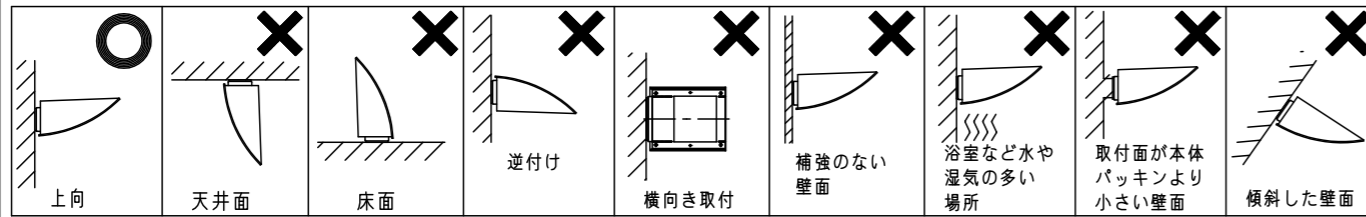

⚠ 注意：商品には寿命があります。詳細はCLX2021JAをご参照ください。

⚠ 安全に関するご注意

- 一般屋外用（防雨型）器具です。浴室などの湿気が多い場所、振動や衝撃の多い場所（橋や高架上等）、粉塵の多い場所、腐食性ガスの発生する場所、海岸隣接地域、塩素を使用しているプールでは使用しないでください。器具の落下や絶縁不良による感電及び火災の原因となります。
- 40m/s仕様です。適合条件以外では使用しないでください。器具落下の原因となります。
- 周囲温度-20~35℃の範囲でご使用ください。又、施工時の一時的な点灯確認以外は日中点灯はしないでください。火災・LED短寿命の原因となります。
- 壁面取付上向き専用器具です。指定方向以外には取付けしないでください。また補強のない壁面、取付面が本体パッキンより小さい壁面には取付けしないでください。浸水による感電、器具落下、火災の原因となります。
- 壁面に凹凸がある場合、取付面とパッキンとのスキマを防水シーラントで埋めてください。絶縁不良による感電の原因となります。

- 落下防止ワイヤーを取り外すなどの分解はしないでください。落下・感電の原因となります。
- パネル上の堆積物は定期的に取り除いてください。堆積物によって熱がこもり、堆積物の発火、器具破損による浸水・感電・火災の原因となります。

(使用上のご注意)

- 調光器と組み合わせて使用しないでください。
- ライトアップ照明器具を照明器具以外の特殊用途や特殊環境、塩害地域でご使用される場合は、別途ご相談ください。
- LEDにはバラツキがある為、同一品番で発光色、明るさが異なる場合があります。予めご了承ください。