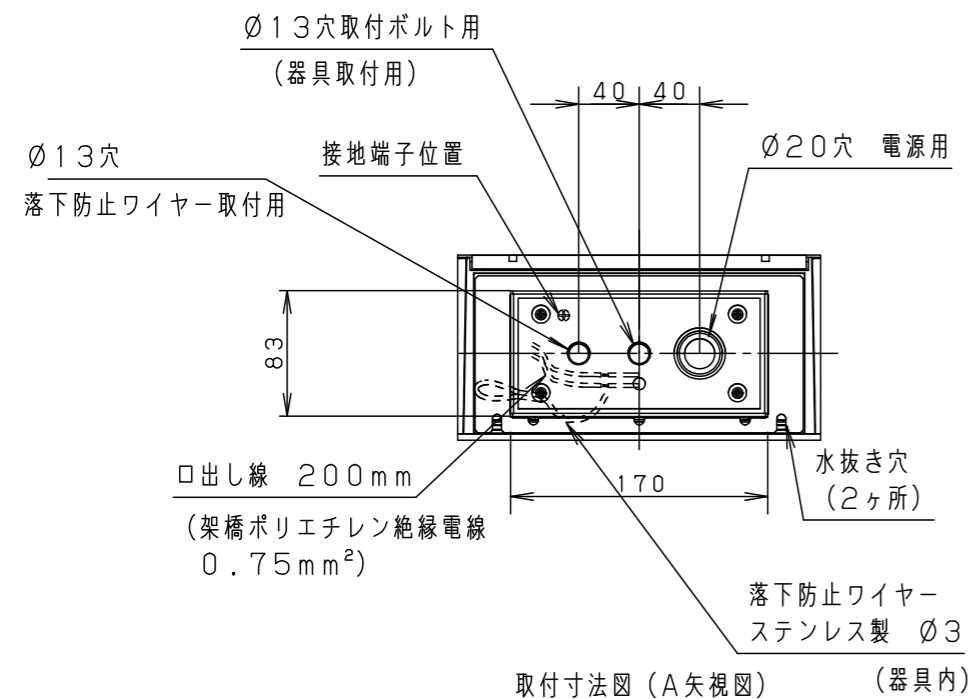

⚠ 注意：商品には寿命があります。詳細はCLX2021JAをご参照ください。

⚠ 安全に関するご注意

- 一般屋外用（防雨型）器具です。浴室などの湿気が多い場所、振動や衝撃の多い場所（橋や高架上等）、粉塵の多い場所、腐食性ガスの発生する場所、海岸隣接地域、塩素を使用しているプールでは使用しないでください。器具の落下や絶縁不良による感電及び火災の原因となります。
- 40m/s仕様です。適合条件以外では使用しないでください。器具落下の原因となります。
- 周囲温度-20~35℃の範囲でご使用ください。又、施工時の一時的な点灯確認以外は日中点灯はしないでください。火災・LED短寿命の原因となります。
- 壁面取付上向き専用器具です。指定方向以外には取付けしないでください。また補強のない壁面、取付面が本体パッキンより小さい壁面には取付けしないでください。浸水による感電、器具落下、火災の原因となります。
- 壁面に凹凸がある場合、取付面とパッキンとのスキマを防水シーラントで埋めてください。絶縁不良による感電の原因となります。

適合オプション（別売）  
 YYY96204（フード）  
 YYY96222Z（レンズ）

定格電圧	消費電力	入力電流
100V	37W	0.39A
200V	37W	0.20A
242V	37W	0.17A

器具光束	2550lm
------	--------

部番	部品名	材質・素材厚	備考
1	本体	アルミダイカスト	シルバーメタリック アクリル塗装
2	枠	アルミダイカスト	シルバーメタリック アクリル塗装
3	フランジ	ステンレス鋼板 (t1.5)	シルバーメタリック アクリル塗装
4	ガラスパネル	硬質ガラス	透明+シルク印刷
5	LEDユニット		電球色

LED : 電球色 (3000K、Ra85)  
 W・数 : 18.5W x2  
 器具質量 : 5.3kg  
 シルバーメタリック  
 防雨型  
 ブラケット

特記事項 :

**SmartArchi**

品番 : YYY46025ZLE9

図番 : YYY46025Z-K1

尺度 : 1/5

作成 河野 赤濱

パナソニック株式会社