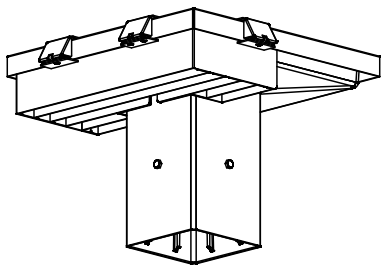

※上記灯具1台に対して遮光板の2ヶ使いはできません

器具取付状態

※NYG2104LK 取付時

器具取付状態 (下面図)

本図面は2枚1組です。

1/2

器具質量 1.2kg

特記事項