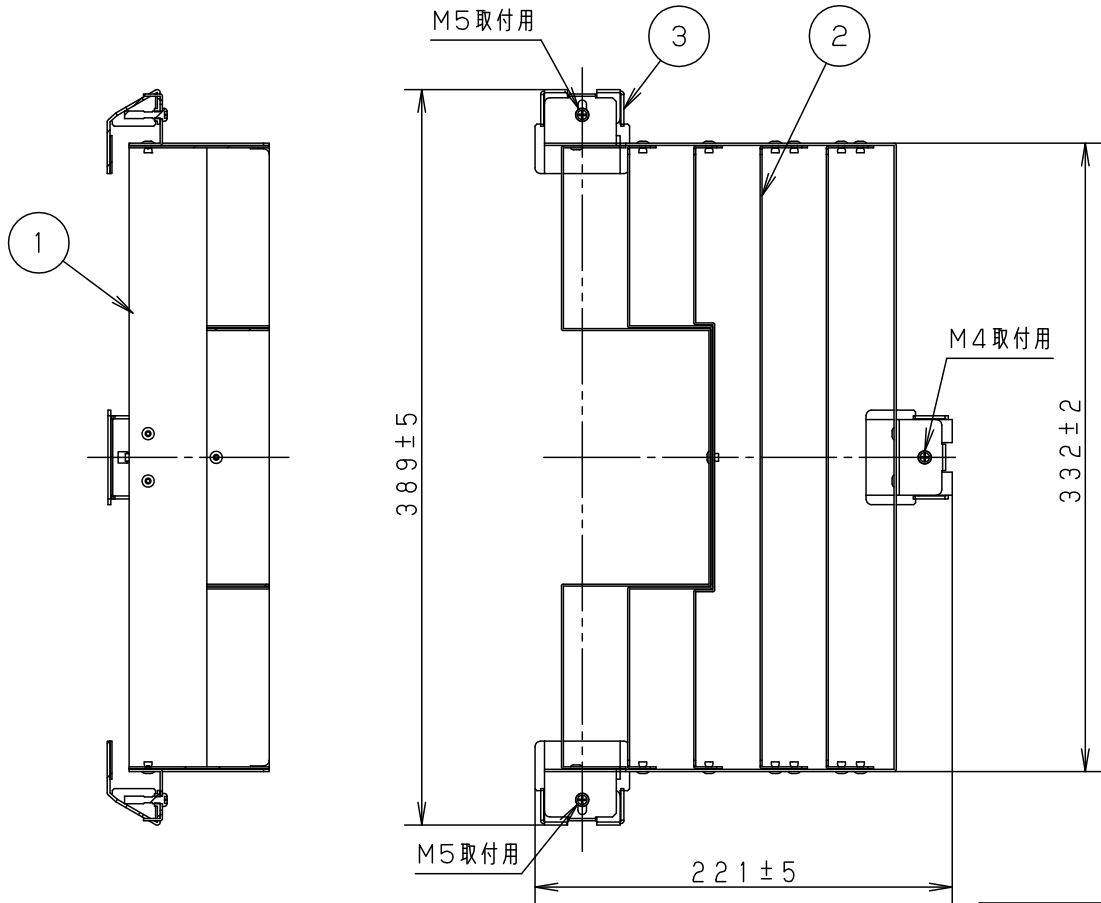

※上記灯具1台に対して遮光板の2ヶ使いはできません

器具取付状態

※NYG2104LK 取付時

器具取付状態 (下面図)

本図面は2枚1組です。

1/2

器具質量 1.2kg

特記事項