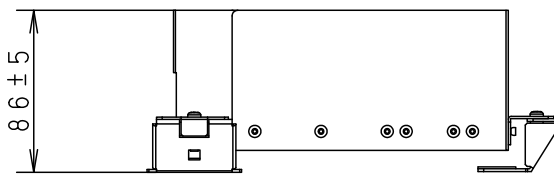

※上記灯具1台に対して遮光板の2ヶ使いはできません

器具取付状態

※NYG2104LK 取付時

器具取付状態 (下面図)

本図面は2枚1組です。

1/2

器具質量 1.2kg

特記事項