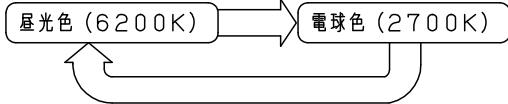

⚠ 注意：商品には寿命があります。詳細はCLX2021AAをご参照ください。

光色切替

※壁スイッチで昼光色・電球色の切り替えができます

- \* 点灯状態で、壁スイッチをOFF-ON（約2秒以内）すると光色が切り替わります。
- \* 壁スイッチでOFFした後、約20秒経過後再びONすると昼光色で点灯します。

<使用上のご注意>

- この器具には白熱灯・電球形蛍光灯は使用できません。必ず適合ランプ（パナソニック製）をご使用ください。
- ほたるスイッチと接続する場合は1回路につき、スイッチ3個までで、ご使用ください。（4個以上のほたるスイッチと接続すると、スイッチを切にしても器具が消灯しないことがあります。）
- LEDにはバラツキがあるため、同一品番商品でも商品ごとに発光色・明るさが異なる場合があります。
- この器具の近くでは電子錠などに使用する光高周波方式のリモコンが動作しない場合がごくまれにありますのでご注意ください。
- 器具の近くでは、ラジオやテレビなどの音響・映像機器に雑音が入る場合があります。