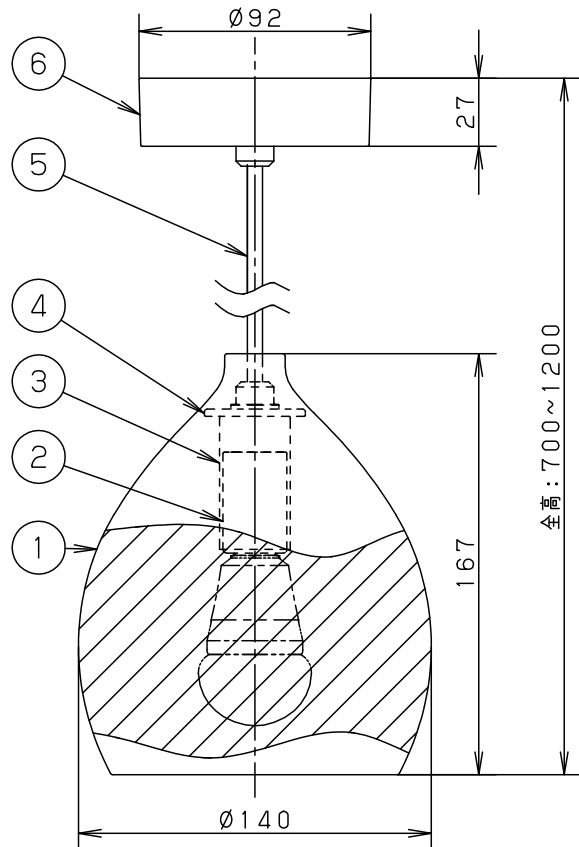

⚠ 注意：商品には寿命があります。詳細はCLX2021AAをご参照ください。

光色切替

※壁スイッチで昼光色・電球色の切り替えができます

- 点灯状態で、壁スイッチをOFF-ON（約2秒以内）すると光色が切り替わります。
- 壁スイッチでOFFした後、約20秒経過後再びONすると昼光色で点灯します。

<使用上のご注意>

- この器具には白熱灯・電球形蛍光灯は使用できません。必ず適合ランプ（パナソニック製）をご使用ください。
- ほたるスイッチと接続する場合は1回路につき、スイッチ3個までで、ご使用ください。（4個以上のほたるスイッチと接続すると、スイッチを切にしても器具が消灯しないことがあります。）
- LEDにはバラツキがあるため、同一品番商品でも商品ごとに発光色・明るさが異なる場合があります。
- この器具の近くでは電子錠などに使用する光高周波方式のリモコンが動作しない場合がごくまれにありますのでご注意ください。
- 器具の近くでは、ラジオやテレビなどの音響・映像機器に雑音が入る場合があります。

⚠ 安全に関するご注意

- 一般屋内用器具です。屋外や水気、湿気のある所では使用しないでください。絶縁不良による感電の原因となります。
- 天井面取付専用器具です。指定外取り付けは、落下の原因となります。