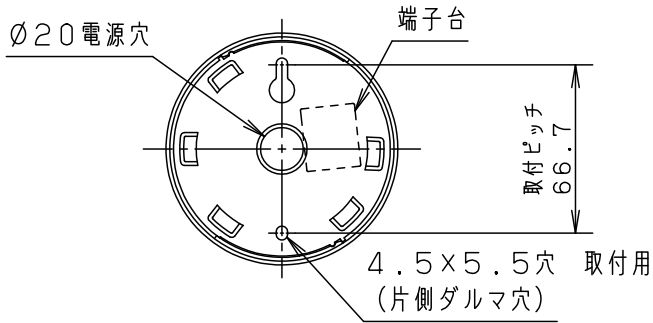

⚠ 注意：商品には寿命があります。詳細はCLX2021AAをご参照ください。

光色切替

※壁スイッチで昼光色・電球色の切り替えができます

- \* 点灯状態で、壁スイッチをOFF-ON（約2秒以内）すると光色が切り替わります。
- \* 壁スイッチでOFFした後、約20秒経過後再びONすると昼光色で点灯します。

<使用上のご注意>

- この器具には白熱灯・電球形蛍光灯は使用できません。必ず適合ランプ（パナソニック製）をご使用ください。
- ほたるスイッチと接続する場合は1回路につき、スイッチ3個までで、ご使用ください。（4個以上のほたるスイッチと接続すると、スイッチを切にしても器具が消灯しないことがあります。）
- LEDにはバラツキがあるため、同一品番商品でも商品ごとに発光色・明るさが異なる場合があります。
- この器具の近くでは電子錠などに使用する光高周波方式のリモコンが動作しない場合がごくまれにありますのでご注意ください。
- 器具の近くでは、ラジオやテレビなどの音響・映像機器に雑音が入る場合があります。

- コードはフランジ内に収納できます。
- 下面開放タイプ
- 手造り品ですので寸法、および色味・模様が多少異なることがあります。

明るさ：40形電球1灯器具相当								
定格電圧	入力電流	消費電力						
AC100V	0.113A	6.4W						
付属ランプ	LDA6-G-E17/KU/DN/S/W	6	フランジ	ABS樹脂	ホワイト	品番	LSEB3305	
	電球色(2700K 高演色Ra90) 昼光色(6200K Ra80)	5	ビニルキャプタイコード	外径Ø6	ホワイト			
W・数	6.4×1	4	支持板	鋼板(t0.6)	ホワイトつや消し アクリル塗装	今 岡	川 端	
器具質量	0.5kg	3	ソケットカバー	アルミ(t0.5)	銀色仕上			
特記事項			2	ソケット			備考	
			1	セード	ガラス	透明・一部つや消し		
部番	部品名	材質・素材厚	備考	パナソニック株式会社				