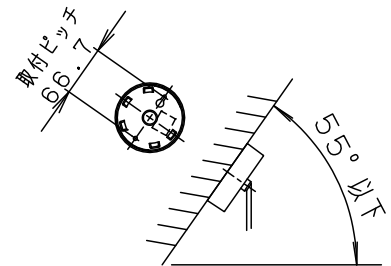

傾斜天井に取り付ける場合

- 55度を超える傾斜天井には取り付けないでください。

- 多灯設置する場合、風などにより器具どうしが当たらないよう器具の間隔をあけてください。
- 調光器と組み合わせて使用しないでください。火災の原因となります。
- LEDを直視しないでください。目の痛みの原因となることがあります。

- コードはフランジ内に収納できます。
- 下面開放タイプ
- 手造り品ですので寸法、および色味・模様が多少異なることがあります。

明るさ：40形電球1灯器具相当								
定格電圧	入力電流	消費電力						
AC100V	0.113A	6.4W						
付属ランプ	LDA6-G-E17/KU/DN/S/W	6	フランジ	ABS樹脂	ホワイト	品番	LSEB3305	
	電球色(2700K 高演色Ra90) 昼光色(6200K Ra80)	5	ビニルキャプタイコード	外径Ø6	ホワイト			
W・数	6.4×1	4	支持板	鋼板(t0.6)	ホワイトつや消し アクリル塗装	今 岡	川 端	
器具質量	0.5kg	3	ソケットカバー	アルミ(t0.5)	銀色仕上			
特記事項			2	ソケット			備考	
			1	セード	ガラス	透明・一部つや消し		
部番	部品名	材質・素材厚	備考	パナソニック株式会社