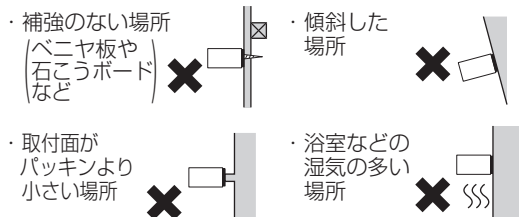

工事店様へ

施工の前によくお読みのうえ、正しく施工してください。この説明書は必ずお客様にお渡しください。施工説明に記載されていない方法や、指定の部品を使用しない方法で施工されたことにより事故や損害が生じたときには、当社では責任を負えません。また、その施工が原因で故障が生じた場合は、製品保証の対象外となります。

施工説明

安全上のご注意

必ずお守りください

警告

■取付面

- 次のような場所には取り付けない
火災、感電、落下によるけがのおそれがあります。