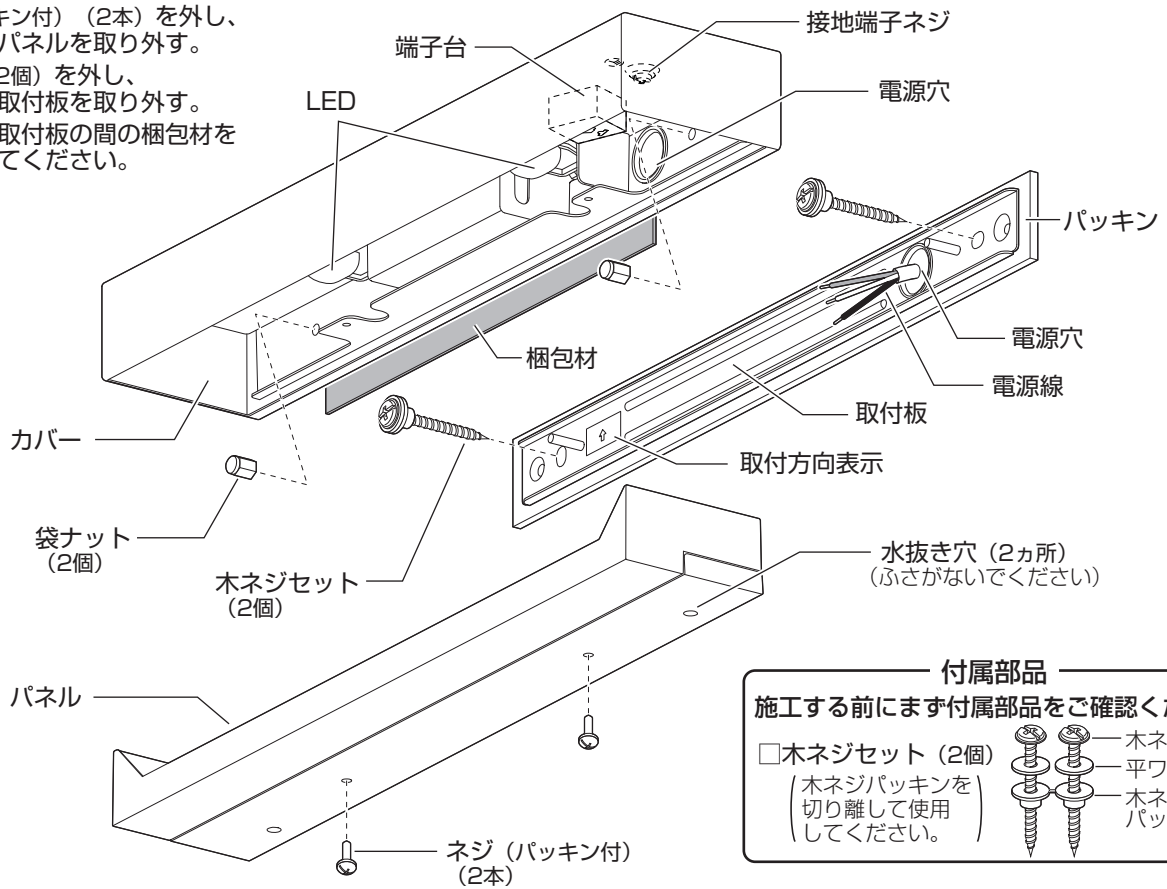

各部のなまえと取り付けかた

安全のため、電源を切ってから行ってください

●器具の取り付けは、手袋など保護具を使用してください。

取り付け前のご準備

- ①ネジ (パッキン付) (2本) を外し、カバーからパネルを取り外す。
- ②袋ナット (2個) を外し、カバーから取付板を取り外す。
  ・カバーと取付板の間の梱包材を取り外してください。

付属部品
施工する前にまず付属部品をご確認ください

☐ 木ネジセット (2個)
(木ネジパッキンを切り離して使用してください。)

— 木ネジ
— 平ワッシャ
— 木ネジパッキン

1 取付板に電源線を通す

- ・電源線を図のように加工し、取付板の電源穴に電源線を通してください。
- ・適合電線：VVFφ1.6、φ2.0単線