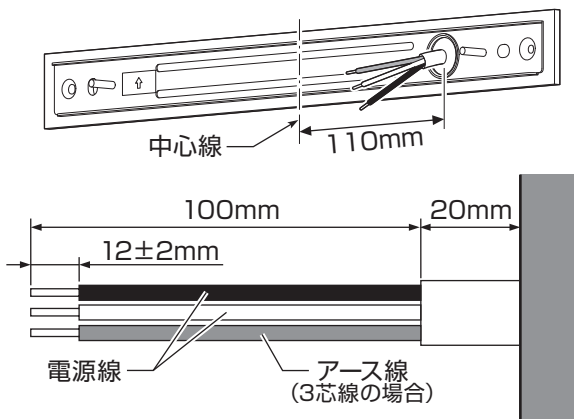

3 取付板にカバーを取り付ける

- ・カバーの電源穴に電源線を通し、取付板にカバーを合わせ、袋ナット (2個) を工具にて確実に締め付けてください。