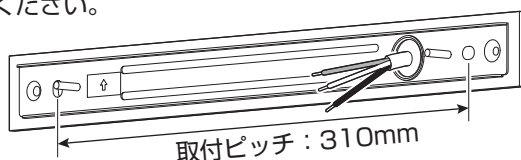

— 木ネジ
 — 平ワッシャ
 — 木ネジパッキン

1 取付板に電源線を通す

- ・電源線を図のように加工し、取付板の電源穴に電源線を通してください。
- ・適合電線：VVFφ1.6、φ2.0単線

3 取付板にカバーを取り付ける

- ・カバーの電源穴に電源線を通し、取付板にカバーを合わせ、袋ナット (2個) を工具にて確実に締め付けてください。

4 端子台に電源線を接続する

器具の取り替え等で電源線を外す場合は、マイナスドライバー等を解除穴に差し込みながら電源線を引き抜く。

2 付属の木ネジセット (2個) で取付板を取り付ける

- ・木ネジに平ワッシャ・木ネジパッキンが取り付けられていることを確認してください。
- ・取付方向表示の方向に従って、木ネジセットを確実に締め付けてください。

5 接地工事をする

- ・接地端子ネジからD種(第3種)接地工事を行ってください。

6 カバーにパネルを取り付ける

- ・ネジ (パッキン付) (2本) を工具にて確実に締め付けてください。

お手入れについて