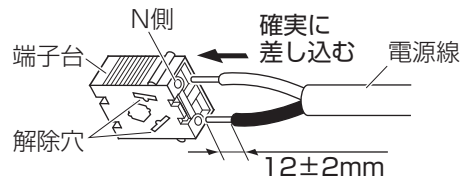

— 木ネジ
 — 平ワッシャ
 — 木ネジパッキン

1 取付板に電源線を通す

- ・電源線を図のように加工し、取付板の電源穴に電源線を通してください。
- ・適合電線：VVFφ1.6、φ2.0単線

3 取付板にカバーを取り付ける

- ・カバーの電源穴に電源線を通し、取付板にカバーを合わせ、袋ナット (2個) を工具にて確実に締め付けてください。

4 端子台に電源線を接続する

器具の取り替え等で電源線を外す場合は、マイナスドライバー等を解除穴に差し込みながら電源線を引き抜く。