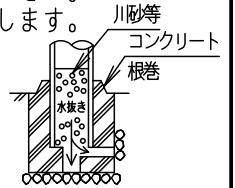

⚠ 注意：商品には寿命があります。詳細はCLX2021YAをご参照ください。

受圧面積
0.024m²

適合ポール先端形状

安全に関するご注意

- 防雨型器具です。浴室など湿気が多い場所には使用しないでください。絶縁不良による感電及び火災の原因となります。
- 60m/s仕様です。適合以外のポールとの組合せでは使用しないでください。器具落下の原因となります。
- 下向取付専用器具です。上向、横向取付けしないでください。パネル面を下にして使用してください。浸水による感電、火災の原因、器具落下の原因となります。
- 寒冷地で使用する場合、つららが落ちると危険が生じるような場所には設置しないでください。つららができることがある場合は、つららの除去を行ってください。つらら落下による怪我の原因となります。

適合ポール	
エバライトモールライト用ポール	トクポール (モールライト用) ・テーパーポール Ø76タイプ (ミディアムグレーメタリック) 環境配慮型溶融亜鉛メッキタイプ 耐風速60m/S
注) ニップル・カップリング加工時の入線位置は電源ユニットよりも下で設定してください。	

定格電圧	100V	200V	242V
周波数	50/60Hz		
入力電力	51W		
入力電流	0.52A	0.26A	0.22A