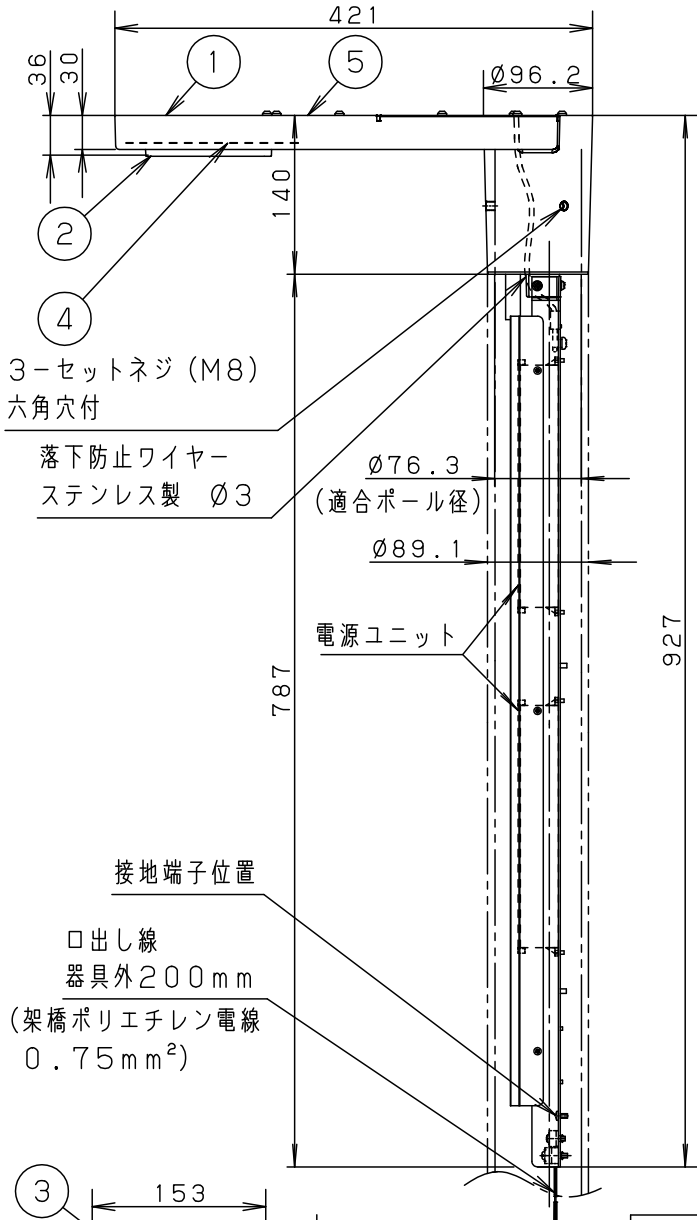

⚠ 注意：商品には寿命があります。詳細はCLX2021YAをご参照ください。

受圧面積
0.024m²

適合ポール先端形状

安全に関するご注意

- 防雨型器具です。浴室など湿気が多い場所には使用しないでください。絶縁不良による感電及び火災の原因となります。
- 60m/s仕様です。適合以外のポールとの組合せでは使用しないでください。器具落下の原因となります。
- 下向取付専用器具です。上向、横向取付けしないでください。パネル面を下にして使用してください。浸水による感電、火災の原因、器具落下の原因となります。
- 寒冷地で使用する場合、つららが落ちると危険が生じるような場所には設置しないでください。つららができることがある場合は、つららの除去を行ってください。つらら落下による怪我の原因となります。

適合ポール	
エバライトモールライト用ポール	トクポール (モールライト用) ・テーパーポール Ø76タイプ (ミディアムグレーメタリック) 環境配慮型溶融亜鉛メッキタイプ 耐風速60m/S
注) ニップル・カップリング加工時の入線位置は電源ユニットよりも下で設定してください。	

定格電圧	100V	200V	242V
周波数	50/60Hz		
入力電力	51W		
入力電流	0.52A	0.26A	0.22A

光源寿命：60000h

保護等級：IP23

器具光束	7090lm	5	取付金具	ステンレス鋼板 (t1.5)	ミディアムグレーメタリックアクリル塗装	品番 (モールライト) 防雨型 NNY22132ZLE9
LED	昼白色 (5000K、Ra70)	4	反射板	ステンレス鋼板 (t0.6)	ホワイトアクリル塗装	
器具質量	6.5kg	3	LED		8個	河野岡部
特記事項		2	カバー	アクリル	透明 (つや消し)	
		1	本体	アルミダイカスト	ミディアムグレーメタリックポリエステル粉体塗装	
部番	部品名	材質・素材厚	備考	パナソニック株式会社		