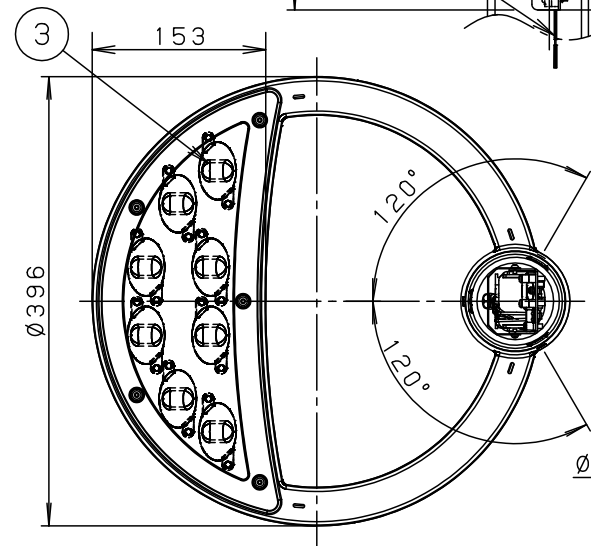

⚠ 注意：商品には寿命があります。詳細はCLX2021YAをご参照ください。

受圧面積
0.024m²

適合ポール先端形状

安全に関するご注意

- 防雨型器具です。浴室など湿気が多い場所には使用しないでください。絶縁不良による感電及び火災の原因となります。
- 60m/s仕様です。適合以外のポールとの組合せでは使用しないでください。器具落下の原因となります。
- 下向取付専用器具です。上向、横向取付けしないでください。パネル面を下にして使用してください。浸水による感電、火災の原因、器具落下の原因となります。
- 寒冷地で使用する場合、つららが落ちると危険が生じるような場所には設置しないでください。つららができることがある場合は、つららの除去を行ってください。つらら落下による怪我の原因となります。

適合ポール	
エバライトモールライト用ポール	トクポール (モールライト用) ・テーパーポール Ø76タイプ (ミディアムグレーメタリック) 環境配慮型溶融亜鉛メッキタイプ 耐風速60m/S
注) ニップル・カップリング加工時の入線位置は電源ユニットよりも下で設定してください。	

定格電圧	100V	200V	242V
周波数	50/60Hz		
入力電力	51W		
入力電流	0.52A	0.26A	0.22A

光源寿命：60000h

保護等級：IP23

器具光束	7090lm	5	取付金具	ステンレス鋼板 (t1.5)	ミディアムグレーメタリックアクリル塗装	品番 (モールライト) 防雨型 NNY22132ZLE9
LED	昼白色 (5000K、Ra70)	4	反射板	ステンレス鋼板 (t0.6)	ホワイトアクリル塗装	
器具質量	6.5kg	3	LED		8個	河野岡部
特記事項		2	カバー	アクリル	透明 (つや消し)	
		1	本体	アルミダイカスト	ミディアムグレーメタリックポリエステル粉体塗装	
部番	部品名	材質・素材厚	備考	パナソニック株式会社		