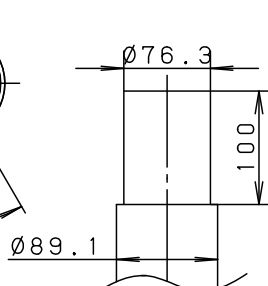

⚠ 注意：商品には寿命があります。詳細はCLX2021YAをご参照ください。

受圧面積
0.024m²

適合ポール先端形状

安全に関するご注意

- 防雨型器具です。浴室など湿気が多い場所には使用しないでください。絶縁不良による感電及び火災の原因となります。
- 60m/s仕様です。適合以外のポールとの組合せでは使用しないでください。器具落下の原因となります。
- 下向取付専用器具です。上向、横向取付けしないでください。パネル面を下にして使用してください。浸水による感電、火災の原因、器具落下の原因となります。
- 寒冷地で使用する場合、つららが落ちると危険が生じるような場所には設置しないでください。つららができることがある場合は、つららの除去を行ってください。つらら落下による怪我の原因となります。

適合ポール	
エバライトモールライト用ポール	トクポール (モールライト用) ・テーパーポール Ø76タイプ (ミディアムグレーメタリック) 環境配慮型溶融亜鉛メッキタイプ 耐風速60m/S
注) ニップル・カップリング加工時の入線位置は電源ユニットよりも下で設定してください。	

定格電圧	100V	200V	242V
周波数	50/60Hz		
入力電力	51W		
入力電流	0.52A	0.26A	0.22A