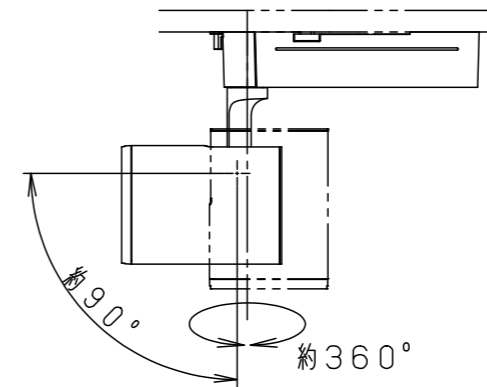

⚠ 注意：商品には寿命があります。詳細はCLX2021HAをご参照ください。

⚠ 安全に関するご注意

- 一般屋内用器具です。屋外や水気・湿気のある場所では使用しないでください。絶縁不良による感電の原因となります。
- 配線ダクト取付専用器具です。傾斜天井、壁面、床面に取付けた配線ダクトには取付けしないでください。指定外取付は、火災・落下原因となります。
- 無線通信用スリット、赤外通信受光穴に、工具などを挿入しないでください。火災・感電・故障の原因となります。
- 器具と被照射面は30cm以上離してください。被照射面の温度上昇による変色の原因となります。
- LEDを直視しないでください。目の痛みの原因になることがあります。

(使用上のご注意)

- ・スポットベース (DH0214, DH0224) には取付けできません。
- ・100V配線ダクト、アース付配線ダクトではパイプ吊りハンガーは使用できません。
- ・100V配線ダクト、アース付配線ダクトの取付用木ネジの位置には取付けできません。
- ・LEDにはバラツキがあるため、同一品番でも商品ごとに発光色、明るさが異なる場合があります。予めご了承ください。
- ・当社コントローラと組み合わせて、約5%~100%の調光ができます。コントローラとの組み合わせについては、別紙 **NTS05501WRX1-KG*** を参照ください。
- ・器具取付け高さは5m以下でご使用ください。
- ・無線通信用スリット、赤外通信受光穴は、ふさがないようにください。コントローラとの無線通信不良やハンディライコンでの動作不良の原因となることがあります。
- ・配光調整機能付きです。出荷時は中角(17°)設定になっていますので、変更する場合は、灯具先端部のローターを回して配光調整してください。
- ・振動のある場所では使用しないでください。配光が変化する原因となります。

照射角度

ローター部詳細

適合オプション (別売)	
品名	品番
拡散フィルター	NTS91026
ディフュージョンフィルター	NTS91031
スプレッドフィルター	NTS91033
グレアカットフード	NTS91029B
グレアカットフード	NTS91029W

※各種フィルターの併用はできません。

配光	器具光束
狭角タイプ (14°)	1790lm
*中角タイプ (17°)	2070lm
中角タイプ (22°)	2400lm
広角タイプ (34°)	2525lm

※出荷時設定

定格電圧	入力電流	消費電力
AC100V	0.277A	27.5W
ホワイト マンセル N9.5		

器具光束	別表参照
LED	白色 (4000K Ra85)
配光	狭角タイプ (14°) ~ 広角タイプ (34°)
器具質量	1.5kg

特記事項		
6	電源ボックス	アルミダイカスト
5	アーム	アルミダイカスト
4	レンズ	シリコンゴム
3	パネル	アクリル
2	ローター	ポリカーボネート
1	本体	アルミダイカスト

部品番	部品名	材質・素材厚	備考
6	電源ボックス	アルミダイカスト	ホワイト半つや消し ポリエステル粉体塗装
5	アーム	アルミダイカスト	ホワイト半つや消し ポリエステル粉体塗装
4	レンズ	シリコンゴム	透明
3	パネル	アクリル	透明
2	ローター	ポリカーボネート	外側：ホワイトつや消し 内側：ブラックつや消し
1	本体	アルミダイカスト	ホワイト半つや消し ポリエステル粉体塗装

品番	製品名	材質・素材厚	備考
NTS03501WRX1			

NTS03501WRX1-K1	上 茅 堀 田 原

単位：mm	第三角法

パナソニック株式会社

<適合ダクト>

ダクト名称	代表品番
100V配線ダクト	DH0211 等
アース付配線ダクト	DH0211EK 等