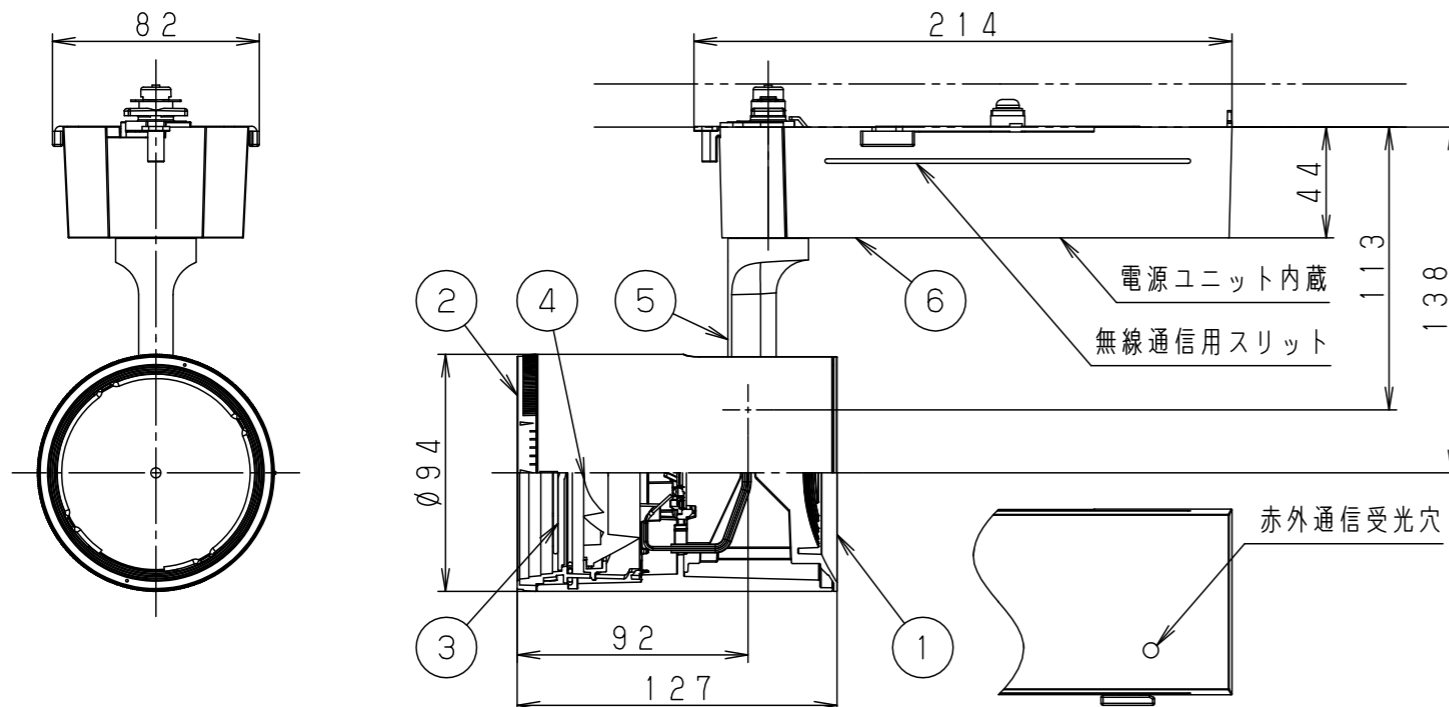

<適合ダクト>

ダクト名称	代表品番
100V配線ダクト	DH0211 等
アース付配線ダクト	DH0211EK 等