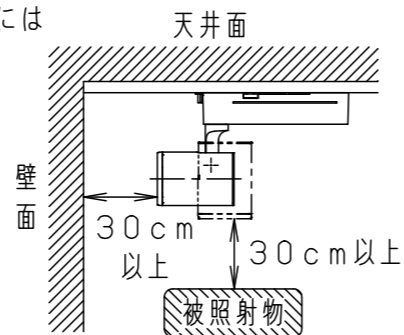

⚠ 注意：商品には寿命があります。詳細はCLX2021HAをご参照ください。

⚠ 安全に関するご注意

- 一般屋内用器具です。屋外や水気・湿気のある場所では使用しないでください。絶縁不良による感電の原因となります。
- 配線ダクト取付専用器具です。傾斜天井、壁面、床面に取付けた配線ダクトには取付けしないでください。指定外取付は、火災・落下原因となります。
- 無線通信用スリット、赤外通信受光穴に、工具などを挿入しないでください。火災・感電・故障の原因となります。
- 器具と被照射面は30cm以上離してください。被照射面の温度上昇による変色の原因となります。
- LEDを直視しないでください。目の痛みの原因になることがあります。

(使用上のご注意)

- ・スポットベース (DH0214, DH0224) には取付けできません。
- ・100V配線ダクト、アース付配線ダクトではパイプ吊りハンガーは使用できません。
- ・100V配線ダクト、アース付配線ダクトの取付用木ネジの位置には取付けできません。
- ・LEDにはバラツキがあるため、同一品番でも商品ごとに発光色、明るさが異なる場合があります。予めご了承ください。
- ・当社コントローラと組み合わせて、約5%~100%の調光ができます。コントローラとの組み合わせについては、別紙 **NTS05501WRX1-KG*** を参照ください。
- ・器具取付け高さは5m以下でご使用ください。
- ・無線通信用スリット、赤外通信受光穴は、ふさがないようにください。コントローラとの無線通信不良やハンディライコンでの動作不良の原因となることがあります。
- ・配光調整機能付きです。出荷時は中角(17°)設定になっていますので、変更する場合は、灯具先端部のローターを回して配光調整してください。
- ・振動のある場所では使用しないでください。配光が変化する原因となります。

※出荷時設定

定格電圧	入力電流	消費電力
AC100V	0.277A	27.5W
ホワイト マンセル N9.5		

器具光束	別表参照
LED	白色 (4000K Ra85)
配光	狭角タイプ (14°) ~ 広角タイプ (34°)
器具質量	1.5kg

特記事項		
6	電源ボックス	アルミダイカスト
5	アーム	アルミダイカスト
4	レンズ	シリコンゴム
3	パネル	アクリル
2	ローター	ポリカーボネート
1	本体	アルミダイカスト