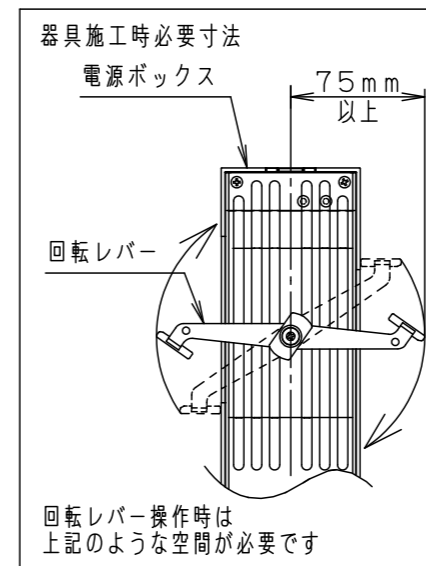

<適合ダクト>

ダクト名称	代表品番
100V配線ダクト	DH0211 等
アース付配線ダクト	DH0211EK 等