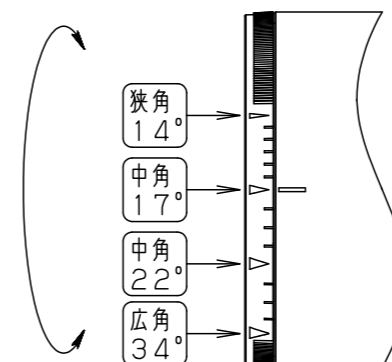

ローター部詳細

適合オプション (別売)	
品名	品番
拡散フィルター	NTS91026
ディフュージョンフィルター	NTS91031
スプレッドフィルター	NTS91033
グレアカットフード	NTS91029B
グレアカットフード	NTS91029W

※各種フィルターの併用はできません。

配光	器具光束
狭角タイプ (14°)	1790lm
*中角タイプ (17°)	2070lm
中角タイプ (22°)	2400lm
広角タイプ (34°)	2525lm

※出荷時設定

定格電圧	入力電流	消費電力
AC100V	0.277A	27.5W
ホワイト マンセル N9.5		

器具光束	別表参照
LED	白色 (4000K Ra85)
配光	狭角タイプ (14°) ~ 広角タイプ (34°)
器具質量	1.5kg

特記事項		
6	電源ボックス	アルミダイカスト
5	アーム	アルミダイカスト
4	レンズ	シリコンゴム
3	パネル	アクリル
2	ローター	ポリカーボネート
1	本体	アルミダイカスト

部品番	部品名	材質・素材厚	備考
6	電源ボックス	アルミダイカスト	ホワイト半つや消し ポリエステル粉体塗装
5	アーム	アルミダイカスト	ホワイト半つや消し ポリエステル粉体塗装
4	レンズ	シリコンゴム	透明
3	パネル	アクリル	透明
2	ローター	ポリカーボネート	外側：ホワイトつや消し 内側：ブラックつや消し
1	本体	アルミダイカスト	ホワイト半つや消し ポリエステル粉体塗装

品番	製品名	材質・素材厚	備考
NTS03501WRX1			

NTS03501WRX1-K1	上 茅 堀 田 原

単位：mm	第三角法

パナソニック株式会社