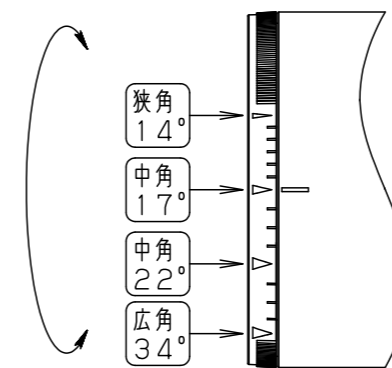

ローター部詳細

適合オプション (別売)	
品名	品番
拡散フィルター	NTS91026
ディフュージョンフィルター	NTS91031
スプレッドフィルター	NTS91033
グレアカットフード	NTS91029B
グレアカットフード	NTS91029W

※各種フィルターの併用はできません。

配光	器具光束
狭角タイプ (14°)	1720lm
*中角タイプ (17°)	1990lm
中角タイプ (22°)	2310lm
広角タイプ (34°)	2430lm

※出荷時設定

定格電圧	入力電流	消費電力
AC100V	0.277A	27.5W
ホワイト マンセル N9.5		

器具光束	別表参照
LED	電球色 (3000K Ra85)
配光	狭角タイプ (14°) ~ 広角タイプ (34°)
器具質量	1.5kg

特記事項		
6	電源ボックス	アルミダイカスト
5	アーム	アルミダイカスト
4	レンズ	シリコンゴム
3	パネル	アクリル
2	ローター	ポリカーボネート
1	本体	アルミダイカスト

部品番	部品名	材質・素材厚	備考
6	電源ボックス	アルミダイカスト	ホワイト半つや消し ポリエステル粉体塗装
5	アーム	アルミダイカスト	ホワイト半つや消し ポリエステル粉体塗装
4	レンズ	シリコンゴム	透明
3	パネル	アクリル	透明
2	ローター	ポリカーボネート	外側：ホワイトつや消し 内側：ブラックつや消し
1	本体	アルミダイカスト	ホワイト半つや消し ポリエステル粉体塗装

品番	部品名	材質・素材厚	備考
NTS03503WRX1			

NTS03503WRX1-K1	上 茅 堀
田 原	

単位：mm	第三角法

パナソニック株式会社

(JIS A-3)