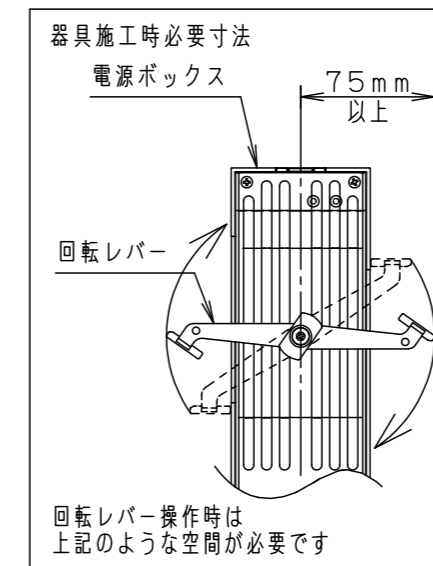

<適合ダクト>

ダクト名称	代表品番
100V配線ダクト	DH0211 等
アース付配線ダクト	DH0211EK 等