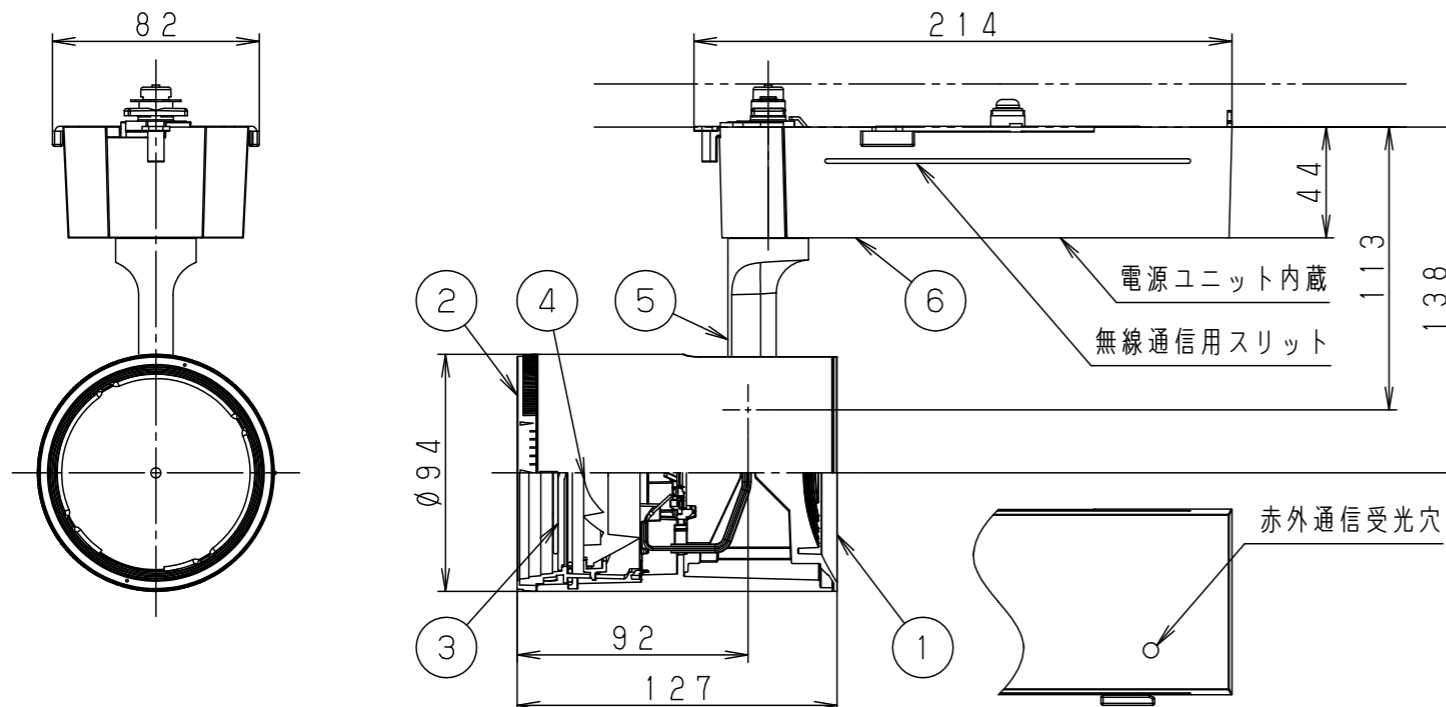

<適合ダクト>

ダクト名称	代表品番
100V配線ダクト	DH0211 等
アース付配線ダクト	DH0211EK 等