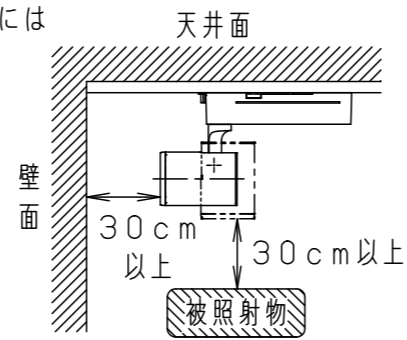

⚠ 注意：商品には寿命があります。詳細はCLX2021HAをご参照ください。

⚠ 安全に関するご注意

- 一般屋内用器具です。屋外や水気・湿気のある場所では使用しないでください。絶縁不良による感電の原因となります。
- 配線ダクト取付専用器具です。傾斜天井、壁面、床面に取付けた配線ダクトには取付けしないでください。指定外取付は、火災・落下原因となります。
- 無線通信用スリット、赤外通信受光穴に、工具などを挿入しないでください。火災・感電・故障の原因となります。
- 器具と被照射面は30cm以上離してください。被照射面の温度上昇による変色の原因となります。
- LEDを直視しないでください。目の痛みの原因になることがあります。

(使用上のご注意)

- ・スポットベース (DH0214, DH0224) には取付けできません。
- ・100V配線ダクト、アース付配線ダクトではパイプ吊りハンガーは使用できません。
- ・100V配線ダクト、アース付配線ダクトの取付用木ネジの位置には取付けできません。
- ・LEDにはバラツキがあるため、同一品番でも商品ごとに発光色、明るさが異なる場合があります。予めご了承ください。
- ・当社コントローラと組み合わせて、約5%~100%の調光ができます。コントローラとの組み合わせについては、別紙 **NTS05501WRX1-KG*** を参照ください。
- ・器具取付け高さは5m以下でご使用ください。
- ・無線通信用スリット、赤外通信受光穴は、ふさがないようにください。コントローラとの無線通信不良やハンディライコンでの動作不良の原因となることがあります。
- ・配光調整機能付きです。出荷時は中角 (17°) 設定になっていますので、変更する場合は、灯具先端部のローターを回して配光調整してください。
- ・振動のある場所では使用しないでください。配光が変化する原因となります。

※出荷時設定

定格電圧	入力電流	消費電力
AC100V	0.277A	27.5W
ホワイト マンセル N9.5		

器具光束	別表参照
LED	電球色 (3000K Ra85)
配光	狭角タイプ (14°) ~ 広角タイプ (34°)
器具質量	1.5kg

特記事項		
6	電源ボックス	アルミダイカスト
5	アーム	アルミダイカスト
4	レンズ	シリコンゴム
3	パネル	アクリル
2	ローター	ポリカーボネート
1	本体	アルミダイカスト