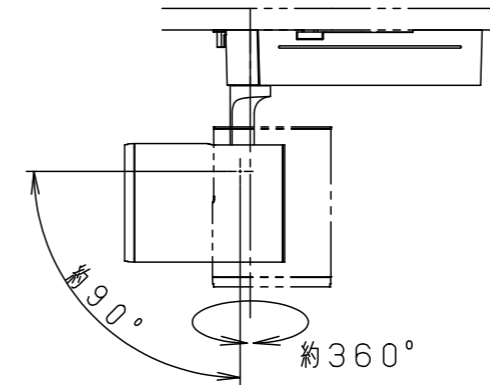

⚠ 注意：商品には寿命があります。詳細はCLX2021HAをご参照ください。

⚠ 安全に関するご注意

- 一般屋内用器具です。屋外や水気・湿気のある場所では使用しないでください。絶縁不良による感電の原因となります。
- 配線ダクト取付専用器具です。傾斜天井、壁面、床面に取付けた配線ダクトには取付けしないでください。指定外取付は、火災・落下原因となります。
- 無線通信用スリット、赤外通信受光穴に、工具などを挿入しないでください。火災・感電・故障の原因となります。
- 器具と被照射面は30cm以上離してください。被照射面の温度上昇による変色の原因となります。
- LEDを直視しないでください。目の痛みの原因になることがあります。

(使用上のご注意)

- ・スポットベース (DH0214, DH0224) には取付けできません。
- ・100V配線ダクト、アース付配線ダクトではパイプ吊りハンガーは使用できません。
- ・100V配線ダクト、アース付配線ダクトの取付用木ネジの位置には取付けできません。
- ・LEDにはバラツキがあるため、同一品番でも商品ごとに発光色、明るさが異なる場合があります。予めご了承ください。
- ・当社コントローラと組み合わせて、約5%~100%の調光ができます。コントローラとの組み合わせについては、別紙 **NTS05501WRX1-KG*** を参照ください。
- ・器具取付け高さは5m以下でご使用ください。
- ・無線通信用スリット、赤外通信受光穴は、ふさがないようにください。コントローラとの無線通信不良やハンディライコンでの動作不良の原因となることがあります。
- ・配光調整機能付きです。出荷時は中角 (17°) 設定になっていますので、変更する場合は、灯具先端部のローターを回して配光調整してください。
- ・振動のある場所では使用しないでください。配光が変化する原因となります。

照射角度

ローター部詳細

適合オプション (別売)	
品名	品番
拡散フィルター	NTS91026
ディフュージョンフィルター	NTS91031
スプレッドフィルター	NTS91033
グレアカットフード	NTS91029B
グレアカットフード	NTS91029W

※各種フィルターの併用はできません。

配光	器具光束
狭角タイプ (14°)	1720lm
*中角タイプ (17°)	1990lm
中角タイプ (22°)	2310lm
広角タイプ (34°)	2430lm

※出荷時設定

定格電圧	入力電流	消費電力
AC100V	0.277A	27.5W
ホワイト マンセル N9.5		

器具光束	別表参照
LED	電球色 (3000K Ra85)
配光	狭角タイプ (14°) ~ 広角タイプ (34°)
器具質量	1.5kg

特記事項		
6	電源ボックス	アルミダイカスト
5	アーム	アルミダイカスト
4	レンズ	シリコンゴム
3	パネル	アクリル
2	ローター	ポリカーボネート
1	本体	アルミダイカスト

部品番	部品名	材質・素材厚	備考
6	電源ボックス	アルミダイカスト	ホワイト半つや消し ポリエステル粉体塗装
5	アーム	アルミダイカスト	ホワイト半つや消し ポリエステル粉体塗装
4	レンズ	シリコンゴム	透明
3	パネル	アクリル	透明
2	ローター	ポリカーボネート	外側：ホワイトつや消し 内側：ブラックつや消し
1	本体	アルミダイカスト	ホワイト半つや消し ポリエステル粉体塗装

品番	部品名	材質・素材厚	備考
NTS03503WRX1			

NTS03503WRX1-K1	上 茅 堀
田 原	

単位：mm	第三角法

パナソニック株式会社

(JIS A-3)

<適合ダクト>

ダクト名称	代表品番
100V配線ダクト	DH0211 等
アース付配線ダクト	DH0211EK 等