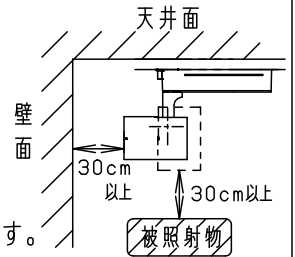

⚠ 注意：商品には寿命があります。詳細はCLX2021HAをご参照ください。

⚠ 安全に関するご注意

- 一般屋内用器具です。屋外や水気、湿気のある所では使用しないでください。絶縁不良による感電の原因となります。
- 配線ダクト取付専用器具です。傾斜天井、壁面、床面に取付けた配線ダクトには取付けしないでください。指定外取付けは火災、落下の原因となります。
- 無線通信用スリット、赤外通信受光穴に、工具などを挿入しないでください。火災、感電、故障の原因となります。
- 器具と被照射面は30cm以上離してください。被照射面の温度上昇による変色の原因となります。

(使用上のご注意)

- スポットベース (DH0214, DH0224) には取付けできません。
- 100V配線ダクト、アース付配線ダクトではパイプ吊りハンガーは使用できません。
- 100V配線ダクト、アース付配線ダクトの取付用木ネジの位置には取付けできません。
- LEDにはバラツキがあるため、同一品番でも商品ごとに発光色、明るさが異なる場合があります。予めご了承ください。
- LEDを直視しないでください。目の痛みの原因になることがあります。
- 器具取付け高さは5m以下でご使用ください。
- 当社コントローラと組み合わせて、約5%~100%の調光ができます。コントローラとの組み合わせについては、別紙 **NTS03111WRZ1-KG*** を参照ください。
- 無線通信用スリット、赤外通信受光穴は、ふさがないでください。コントローラとの無線通信不良やハンディライコンでの動作不良の原因となることがあります。

入力電流	0.143A	消費電力	14.1W
ホワイト マンセル N9.5			

器具光束	745lm
------	-------

LED	白色 (4000K Ra95) 高演色	5	電源ボックス	アルミダイカスト	ホワイト半つや消し ポリエステル粉体塗装	品番 NTS01176W
配光	中角タイプ (19°)	4	アーム	アルミダイカスト	ホワイト半つや消し ポリエステル粉体塗装	
器具質量	1.1kg	3	レンズ	アクリル	透明	
特記事項		2	本体	アルミダイカスト	ホワイト半つや消し ポリエステル粉体塗装	
部番	部品名	材質・素材厚	備考	パナソニック株式会社		