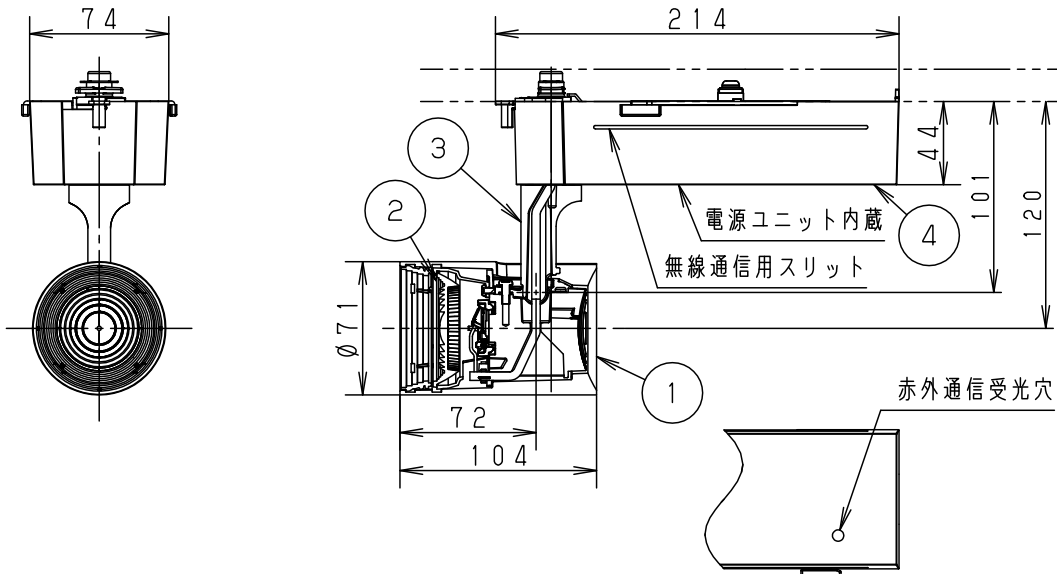

(使用上のご注意)

- スポットベース (DH0214, DH0224) には取付けできません。
- 100V配線ダクト、アース付配線ダクトではパイプ吊りハンガーは使用できません。
- 100V配線ダクト、アース付配線ダクトの取付用木ネジの位置には取付けできません。
- LEDにはバラツキがあるため、同一品番でも商品ごとに発光色、明るさが異なる場合があります。予めご了承ください。
- LEDを直視しないでください。目の痛みの原因になることがあります。
- 器具取付け高さは5m以下でご使用ください。
- 当社コントローラと組み合わせて、約5%~100%の調光ができます。コントローラとの組み合わせについては、別紙 **NTS03111WRZ1-KG*** を参照ください。
- 無線通信用スリット、赤外通信受光穴は、ふさがないでください。コントローラとの無線通信不良やハンディライコンでの動作不良の原因となることがあります。

照射角度