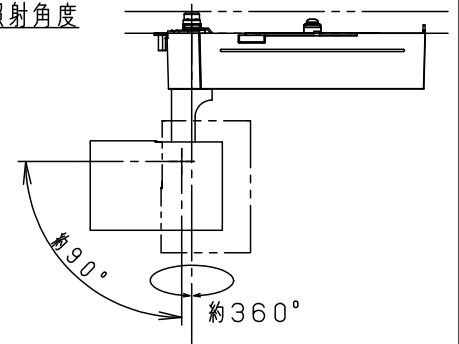

(使用上のご注意)

- スポットベース (DH0214, DH0224) には取付けできません。
- 100V配線ダクト、アース付配線ダクトではパイプ吊りハンガーは使用できません。
- 100V配線ダクト、アース付配線ダクトの取付用木ネジの位置には取付けできません。
- LEDにはバラツキがあるため、同一品番でも商品ごとに発光色、明るさが異なる場合があります。予めご了承ください。
- LEDを直視しないでください。目の痛みの原因になることがあります。
- 器具取付け高さは5m以下でご利用ください。
- 当社コントローラと組み合わせて、約5%~100%の調光ができます。コントローラとの組み合わせについては、別紙 **NTS03111WRZ1-KG*** を参照ください。
- 無線通信用スリット、赤外通信受光穴は、ふさがないでください。コントローラとの無線通信不良やハンディライコンでの動作不良の原因となることがあります。

照射角度