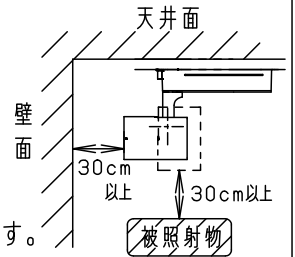

⚠ 注意：商品には寿命があります。詳細はCLX2021HAをご参照ください。

⚠ 安全に関するご注意

- 一般屋内用器具です。屋外や水気、湿気のある所では使用しないでください。絶縁不良による感電の原因となります。
- 配線ダクト取付専用器具です。傾斜天井、壁面、床面に取付けた配線ダクトには取付けしないでください。指定外取付けは火災、落下の原因となります。
- 無線通信用スリット、赤外通信受光穴に、工具などを挿入しないでください。火災、感電、故障の原因となります。
- 器具と被照射面は30cm以上離してください。被照射面の温度上昇による変色の原因となります。

(使用上のご注意)

- スポットベース (DH0214, DH0224) には取付けできません。
- 100V配線ダクト、アース付配線ダクトではパイプ吊りハンガーは使用できません。
- 100V配線ダクト、アース付配線ダクトの取付用木ネジの位置には取付けできません。
- LEDにはバラツキがあるため、同一品番でも商品ごとに発光色、明るさが異なる場合があります。予めご了承ください。
- LEDを直視しないでください。目の痛みの原因になることがあります。
- 器具取付け高さは5m以下でご利用ください。
- 当社コントローラと組み合わせて、約5%~100%の調光ができます。コントローラとの組み合わせについては、別紙 **NTS03111WRZ1-KG*** を参照ください。
- 無線通信用スリット、赤外通信受光穴は、ふさがないでください。コントローラとの無線通信不良やハンディライコンでの動作不良の原因となることがあります。

入力電流	0.143A	消費電力	14.1W
ホワイト マンセル N9.5			

器具光束	765lm
------	-------

LED	白色 (4000K Ra95) 高演色	5	電源ボックス	アルミダイカスト	ホワイト半つや消し ポリエステル粉体塗装	品番 NTS01186W
配光	広角タイプ (31°)	4	アーム	アルミダイカスト	ホワイト半つや消し ポリエステル粉体塗装	
器具質量	1.1kg	3	レンズ	アクリル	透明	
特記事項		2	本体	アルミダイカスト	ホワイト半つや消し ポリエステル粉体塗装	
部番	部品名	材質・素材厚	備考	パナソニック株式会社		