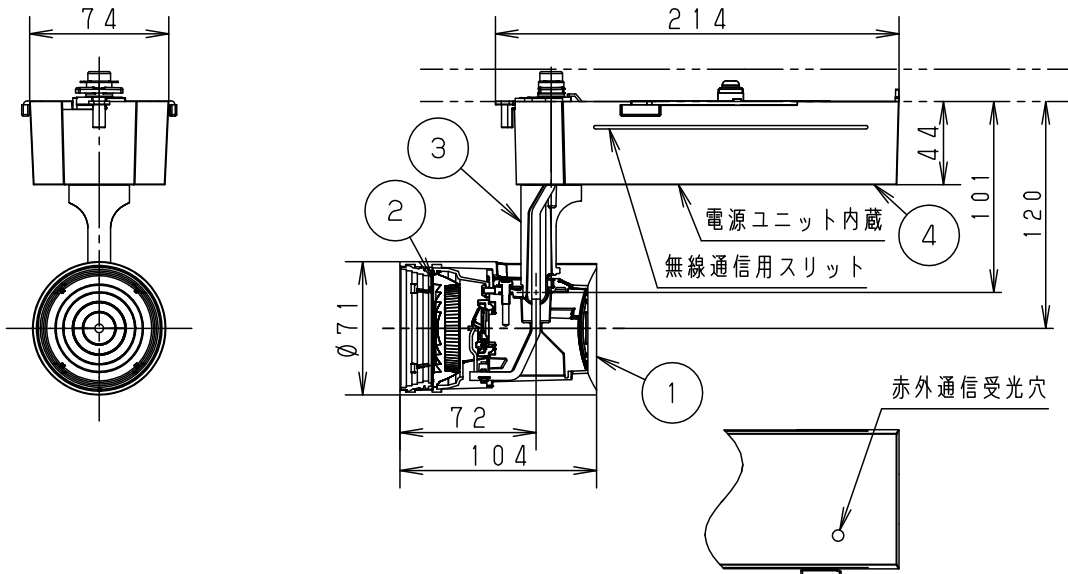

(使用上のご注意)

- スポットベース (DH0214, DH0224) には取付けできません。
- 100V配線ダクト、アース付配線ダクトではパイプ吊りハンガーは使用できません。
- 100V配線ダクト、アース付配線ダクトの取付用木ネジの位置には取付けできません。
- LEDにはバラツキがあるため、同一品番でも商品ごとに発光色、明るさが異なる場合があります。予めご了承ください。
- LEDを直視しないでください。目の痛みの原因になることがあります。
- 器具取付け高さは5m以下でご利用ください。
- 当社コントローラと組み合わせて、約5%~100%の調光ができます。コントローラとの組み合わせについては、別紙 **NTS03111WRZ1-KG*** を参照ください。
- 無線通信用スリット、赤外通信受光穴は、ふさがないでください。コントローラとの無線通信不良やハンディライコンでの動作不良の原因となることがあります。

照射角度