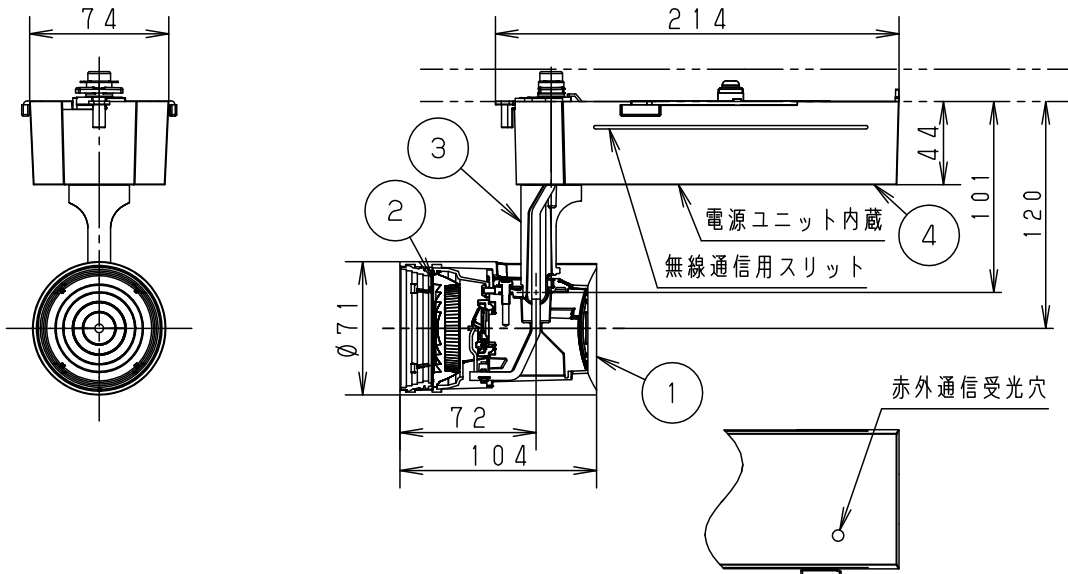

(使用上のご注意)

- スポットベース (DH0214, DH0224) には取付けできません。
- 100V配線ダクト、アース付配線ダクトではパイプ吊りハンガーは使用できません。
- 100V配線ダクト、アース付配線ダクトの取付用木ネジの位置には取付けできません。
- LEDにはバラツキがあるため、同一品番でも商品ごとに発光色、明るさが異なる場合があります。予めご了承ください。
- LEDを直視しないでください。目の痛みの原因になることがあります。
- 器具取付け高さは5m以下でご使用ください。
- 当社コントローラと組み合わせて、約5%~100%の調光ができます。コントローラとの組み合わせについては、別紙 **NTS03111WRZ1-KG*** を参照ください。
- 無線通信用スリット、赤外通信受光穴は、ふさがないようにしてください。コントローラとの無線通信不良やハンディライコンでの動作不良の原因となることがあります。

照射角度