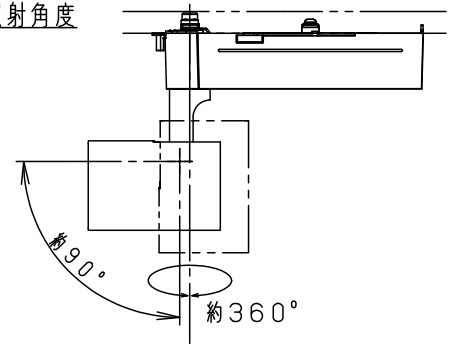

(使用上のご注意)

- スポットベース (DH0214, DH0224) には取付けできません。
- 100V配線ダクト、アース付配線ダクトではパイプ吊りハンガーは使用できません。
- 100V配線ダクト、アース付配線ダクトの取付用木ネジの位置には取付けできません。
- LEDにはバラツキがあるため、同一品番でも商品ごとに発光色、明るさが異なる場合があります。予めご了承ください。
- LEDを直視しないでください。目の痛みの原因になることがあります。
- 器具取付け高さは5m以下でご使用ください。
- 当社コントローラと組み合わせて、約5%~100%の調光ができます。コントローラとの組み合わせについては、別紙 **NTS03111WRZ1-KG*** を参照ください。
- 無線通信用スリット、赤外通信受光穴は、ふさがないようにしてください。コントローラとの無線通信不良やハンディライコンでの動作不良の原因となることがあります。

照射角度