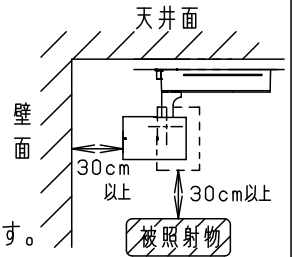

⚠ 注意：商品には寿命があります。詳細はCLX2021HAをご参照ください。

⚠ 安全に関するご注意

- 一般屋内用器具です。屋外や水気、湿気のある所では使用しないでください。絶縁不良による感電の原因となります。
- 配線ダクト取付専用器具です。傾斜天井、壁面、床面に取付けた配線ダクトには取付けしないでください。指定外取付けは火災、落下の原因となります。
- 無線通信用スリット、赤外通信受光穴に、工具などを挿入しないでください。火災、感電、故障の原因となります。
- 器具と被照射面は30cm以上離してください。被照射面の温度上昇による変色の原因となります。

(使用上のご注意)

- スポットベース (DH0214, DH0224) には取付けできません。
- 100V配線ダクト、アース付配線ダクトではパイプ吊りハンガーは使用できません。
- 100V配線ダクト、アース付配線ダクトの取付用木ネジの位置には取付けできません。
- LEDにはバラツキがあるため、同一品番でも商品ごとに発光色、明るさが異なる場合があります。予めご了承ください。
- LEDを直視しないでください。目の痛みの原因になることがあります。
- 器具取付け高さは5m以下でご使用ください。
- 当社コントローラと組み合わせて、約5%~100%の調光ができます。コントローラとの組み合わせについては、別紙 **NTS03111WRZ1-KG*** を参照ください。
- 無線通信用スリット、赤外通信受光穴は、ふさがないようにしてください。コントローラとの無線通信不良やハンディライコンでの動作不良の原因となることがあります。

入力電流	0.143A	消費電力	14.1W
ホワイト マンセル N9.5			

器具光束	750lm
------	-------

LED	温白色 (3500K Ra95) 高演色	5				品番
配光	広角タイプ (31°)	4	電源ボックス	アルミダイカスト	ホワイト半つや消しポリエステル粉体塗装	NTS01187W
器具質量	1.1kg	3	アーム	アルミダイカスト	ホワイト半つや消しポリエステル粉体塗装	
特記事項		2	レンズ	アクリル	透明	生産終了品 本器具は製造できません
		1	本体	アルミダイカスト	ホワイト半つや消しポリエステル粉体塗装	
部番	部品名	材質・素材厚	備考		パナソニック株式会社	