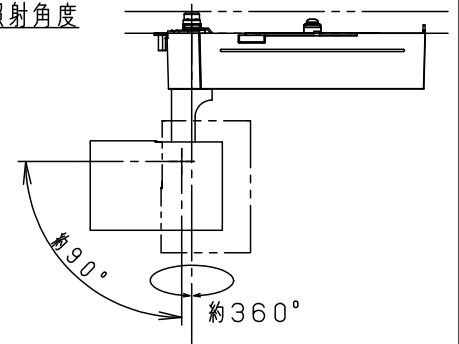

(使用上のご注意)

- スポットベース (DH0214, DH0224) には取付けできません。
- 100V配線ダクト、アース付配線ダクトではパイプ吊りハンガーは使用できません。
- 100V配線ダクト、アース付配線ダクトの取付用木ネジの位置には取付けできません。
- LEDにはバラツキがあるため、同一品番でも商品ごとに発光色、明るさが異なる場合があります。予めご了承ください。
- LEDを直視しないでください。目の痛みの原因になることがあります。
- 器具取付け高さは5m以下でご使用ください。
- 当社コントローラと組み合わせて、約5%~100%の調光ができます。コントローラとの組み合わせについては、別紙 **NTS03111WRZ1-KG*** を参照ください。
- 無線通信用スリット、赤外通信受光穴は、ふさがないでください。コントローラとの無線通信不良やハンディライコンでの動作不良の原因となることがあります。

照射角度