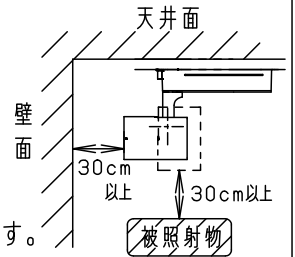

⚠ 注意：商品には寿命があります。詳細はCLX2021HAをご参照ください。

⚠ 安全に関するご注意

- 一般屋内用器具です。屋外や水気、湿気のある所では使用しないでください。絶縁不良による感電の原因となります。
- 配線ダクト取付専用器具です。傾斜天井、壁面、床面に取付けた配線ダクトには取付けしないでください。指定外取付けは火災、落下の原因となります。
- 無線通信用スリット、赤外通信受光穴に、工具などを挿入しないでください。火災、感電、故障の原因となります。
- 器具と被照射面は30cm以上離してください。被照射面の温度上昇による変色の原因となります。

(使用上のご注意)

- スポットベース (DH0214, DH0224) には取付けできません。
- 100V配線ダクト、アース付配線ダクトではパイプ吊りハンガーは使用できません。
- 100V配線ダクト、アース付配線ダクトの取付用木ネジの位置には取付けできません。
- LEDにはバラツキがあるため、同一品番でも商品ごとに発光色、明るさが異なる場合があります。予めご了承ください。
- LEDを直視しないでください。目の痛みの原因になることがあります。
- 器具取付け高さは5m以下でご使用ください。
- 当社コントローラと組み合わせて、約5%~100%の調光ができます。コントローラとの組み合わせについては、別紙 **NTS03111WRZ1-KG*** を参照ください。
- 無線通信用スリット、赤外通信受光穴は、ふさがないでください。コントローラとの無線通信不良やハンディライコンでの動作不良の原因となることがあります。

入力電流	0.143A	消費電力	14.1W
ホワイト マンセル N9.5			

器具光束	735lm
------	-------

LED	電球色 (3000K Ra95) 高演色	5				品番
配光	広角タイプ (31°)	4	電源ボックス	アルミダイカスト	ホワイト半つや消し ポリエステル粉体塗装	NTS01188W
器具質量	1.1kg	3	アーム	アルミダイカスト	ホワイト半つや消し ポリエステル粉体塗装	
特記事項		2	レンズ	アクリル	透明	生産終了品 本器具は製造できません
		1	本体	アルミダイカスト	ホワイト半つや消し ポリエステル粉体塗装	
部番	部品名	材質・素材厚	備考	パナソニック株式会社		