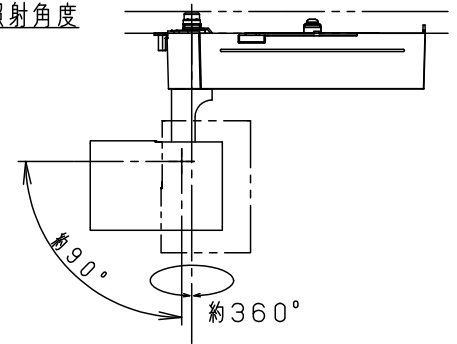

(使用上のご注意)

- スポットベース (DH0214, DH0224) には取付けできません。
- 100V配線ダクト、アース付配線ダクトではパイプ吊りハンガーは使用できません。
- 100V配線ダクト、アース付配線ダクトの取付用木ネジの位置には取付けできません。
- LEDにはバラツキがあるため、同一品番でも商品ごとに発光色、明るさが異なる場合があります。予めご了承ください。
- LEDを直視しないでください。目の痛みの原因になることがあります。
- 器具取付け高さは5m以下でご使用ください。
- 当社コントローラと組み合わせて、約5%~100%の調光ができます。コントローラとの組み合わせについては、別紙 **NTS03111WRZ1-KG*** を参照ください。
- 無線通信用スリット、赤外通信受光穴は、ふさがないでください。コントローラとの無線通信不良やハンディライコンでの動作不良の原因となる場合があります。

照射角度