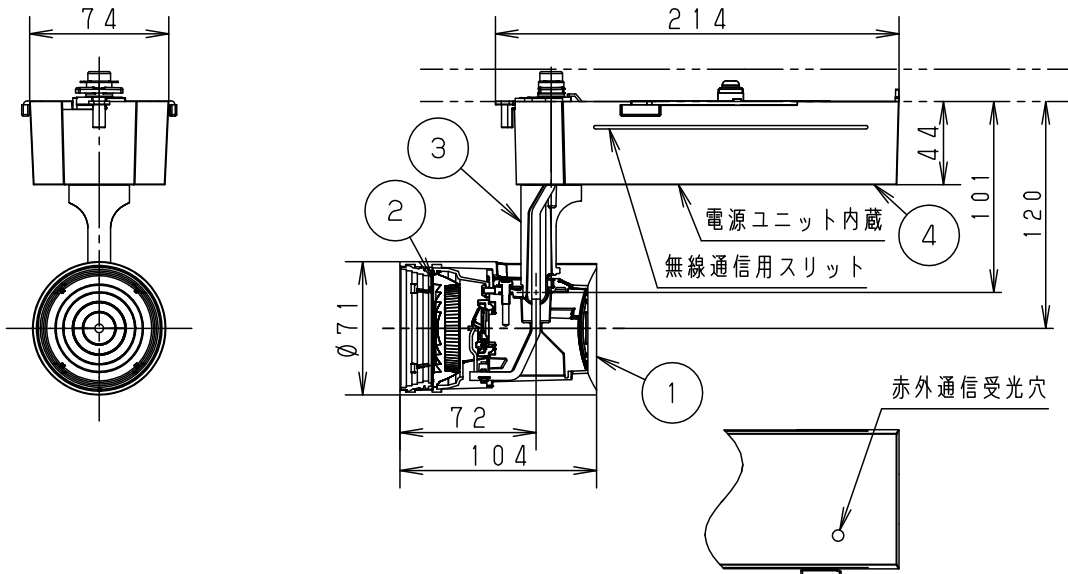

(使用上のご注意)

- スポットベース (DH0214, DH0224) には取付けできません。
- 100V配線ダクト、アース付配線ダクトではパイプ吊りハンガーは使用できません。
- 100V配線ダクト、アース付配線ダクトの取付用木ネジの位置には取付けできません。
- LEDにはバラツキがあるため、同一品番でも商品ごとに発光色、明るさが異なる場合があります。予めご了承ください。
- LEDを直視しないでください。目の痛みの原因になることがあります。
- 器具取付け高さは5m以下でご使用ください。
- 当社コントローラと組み合わせて、約5%~100%の調光ができます。コントローラとの組み合わせについては、別紙 **NTS03111WRZ1-KG*** を参照ください。
- 無線通信用スリット、赤外通信受光穴は、ふさがないでください。コントローラとの無線通信不良やハンディライコンでの動作不良の原因となる場合があります。

照射角度