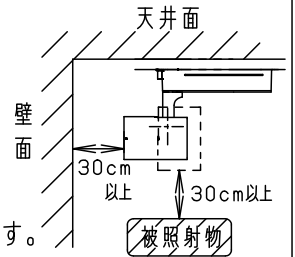

⚠ 注意：商品には寿命があります。詳細はCLX2021HAをご参照ください。

⚠ 安全に関するご注意

- 一般屋内用器具です。屋外や水気、湿気のある所では使用しないでください。絶縁不良による感電の原因となります。
- 配線ダクト取付専用器具です。傾斜天井、壁面、床面に取付けた配線ダクトには取付けしないでください。指定外取付けは火災、落下の原因となります。
- 無線通信用スリット、赤外通信受光穴に、工具などを挿入しないでください。火災、感電、故障の原因となります。
- 器具と被照射面は30cm以上離してください。被照射面の温度上昇による変色の原因となります。

(使用上のご注意)

- スポットベース (DH0214, DH0224) には取付けできません。
- 100V配線ダクト、アース付配線ダクトではパイプ吊りハンガーは使用できません。
- 100V配線ダクト、アース付配線ダクトの取付用木ネジの位置には取付けできません。
- LEDにはバラツキがあるため、同一品番でも商品ごとに発光色、明るさが異なる場合があります。予めご了承ください。
- LEDを直視しないでください。目の痛みの原因になることがあります。
- 器具取付け高さは5m以下でご使用ください。
- 当社コントローラと組み合わせて、約5%~100%の調光ができます。コントローラとの組み合わせについては、別紙 **NTS03111WRZ1-KG*** を参照ください。
- 無線通信用スリット、赤外通信受光穴は、ふさがないでください。コントローラとの無線通信不良やハンディライコンでの動作不良の原因となる場合があります。

入力電流	0.143A	消費電力	14.1W
------	--------	------	-------

ホワイト マンセル N9.5

器具光束	695lm
------	-------

LED	電球色 (2700K Ra95) 高演色	5
-----	----------------------	---

配光	広角タイプ (31°)	4
----	-------------	---

器具質量	1.1kg	3
------	-------	---