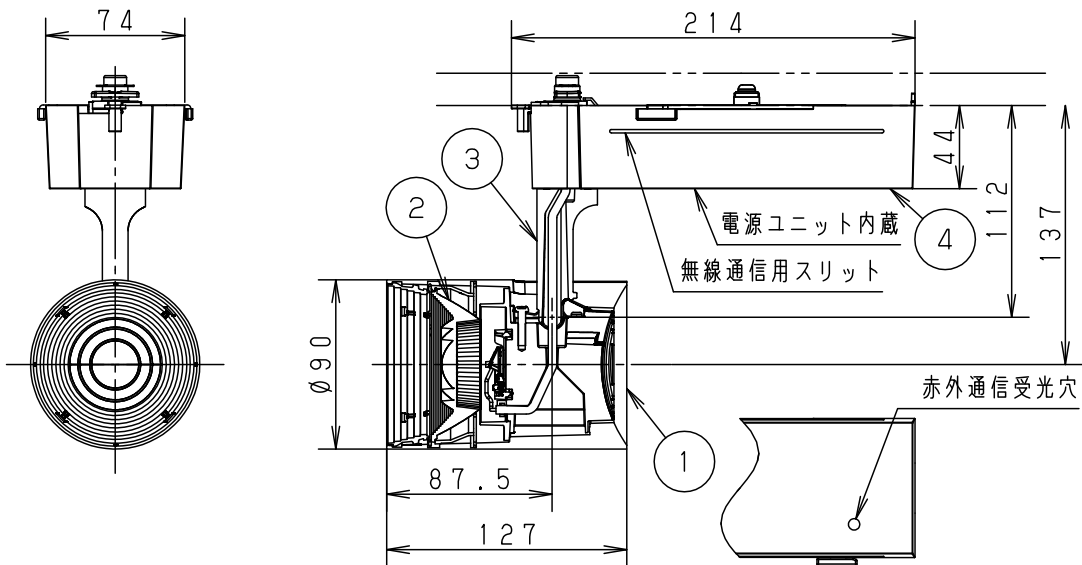

⚠ 安全に関するご注意

- 一般屋内用器具です。屋外や水気、湿気のある所では使用しないでください。絶縁不良による感電の原因となります。
- 配線ダクト取付専用器具です。傾斜天井、壁面、床面に取付けた配線ダクトには取付けしないでください。指定外取付けは火災、落下の原因となります。
- 無線通信用スリット、赤外通信受光穴に、工具などを挿入しないでください。火災、感電、故障の原因となります。
- 器具と被照射面は30cm以上離してください。被照射面の温度上昇による変色の原因となります。

(使用上のご注意)

- スポットベース (DH0214, DH0224) には取付けできません。
- 100V配線ダクト、アース付配線ダクトではパイプ吊りハンガーは使用できません。
- 100V配線ダクト、アース付配線ダクトの取付用木ネジの位置には取付けできません。
- LEDにはバラツキがあるため、同一品番でも商品ごとに発光色、明るさが異なる場合があります。予めご了承ください。
- LEDを直視しないでください。目の痛みの原因になることがあります。
- 器具取付け高さは5m以下でご使用ください。
- 当社コントローラと組み合わせて、約5%~100%の調光ができます。コントローラとの組み合わせについては、別紙 **NTS03111WRZ1-KG*** を参照ください。
- 無線通信用スリット、赤外通信受光穴は、ふさがないようにください。コントローラとの無線通信不良やハンディライコンでの動作不良の原因となることがあります。

入力電流	0.28A	消費電力	27.9W
------	-------	------	-------

ホワイト マンセル N9.5

器具光束	2380lm
------	--------

LED	電球色 (3000K Ra85)	5
-----	------------------	---

配光	広角タイプ (34°)	4
----	-------------	---

器具質量	1.5kg	3
------	-------	---