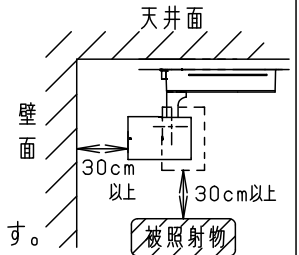

⚠ 安全に関するご注意

- 一般屋内用器具です。屋外や水気、湿気のある所では使用しないでください。絶縁不良による感電の原因となります。
- 配線ダクト取付専用器具です。傾斜天井、壁面、床面に取付けた配線ダクトには取付けしないでください。指定外取付けは火災、落下の原因となります。
- 無線通信用スリット、赤外通信受光穴に、工具などを挿入しないでください。火災、感電、故障の原因となります。
- 器具と被照射面は30cm以上離してください。被照射面の温度上昇による変色の原因となります。

(使用上のご注意)

- スポットベース (DH0214, DH0224) には取付けできません。
- 100V配線ダクト、アース付配線ダクトではパイプ吊りハンガーは使用できません。
- 100V配線ダクト、アース付配線ダクトの取付用木ネジの位置には取付けできません。
- LEDにはバラツキがあるため、同一品番でも商品ごとに発光色、明るさが異なる場合があります。予めご了承ください。
- LEDを直視しないでください。目の痛みの原因になることがあります。
- 器具取付け高さは5m以下でご使用ください。
- 当社コントローラと組み合わせて、約5%~100%の調光ができます。コントローラとの組み合わせについては、別紙 **NTS03111WRZ1-KG*** を参照ください。
- 無線通信用スリット、赤外通信受光穴は、ふさがないようにください。コントローラとの無線通信不良やハンディライコンでの動作不良の原因となることがあります。

入力電流	0.28A	消費電力	27.9W
------	-------	------	-------

ホワイト マンセル N9.5

器具光束	2380lm
------	--------

LED	電球色 (3000K Ra85)	5
-----	------------------	---

配光	広角タイプ (34°)	4
----	-------------	---

器具質量	1.5kg	3
------	-------	---