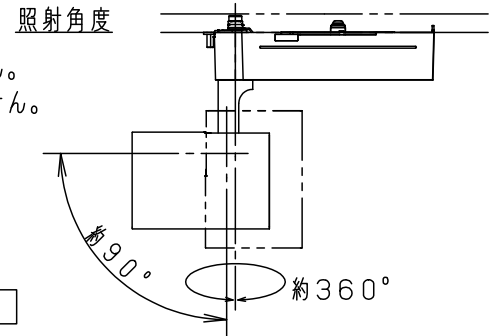

⚠ 安全に関するご注意

- 一般屋内用器具です。屋外や水気、湿気のある所では使用しないでください。絶縁不良による感電の原因となります。
- 配線ダクト取付専用器具です。傾斜天井、壁面、床面に取付けた配線ダクトには取付けしないでください。指定外取付けは火災、落下の原因となります。
- 無線通信用スリット、赤外通信受光穴に、工具などを挿入しないでください。火災、感電、故障の原因となります。
- 器具と被照射面は30cm以上離してください。被照射面の温度上昇による変色の原因となります。

(使用上のご注意)

- スポットベース (DH0214, DH0224) には取付けできません。
- 100V配線ダクト、アース付配線ダクトではパイプ吊りハンガーは使用できません。
- 100V配線ダクト、アース付配線ダクトの取付用木ネジの位置には取付けできません。
- LEDにはバラツキがあるため、同一品番でも商品ごとに発光色、明るさが異なる場合があります。予めご了承ください。
- LEDを直視しないでください。目の痛みの原因になることがあります。
- 器具取付け高さは5m以下でご使用ください。
- 当社コントローラと組み合わせて、約5%~100%の調光ができます。コントローラとの組み合わせについては、別紙 **NTS03111WRZ1-KG*** を参照ください。
- 無線通信用スリット、赤外通信受光穴は、ふさがないようにください。コントローラとの無線通信不良やハンディライコンでの動作不良の原因となることがあります。

入力電流	0.28A	消費電力	27.9W
------	-------	------	-------

ホワイト マンセル N9.5

器具光束	2380lm
------	--------

LED	電球色 (3000K Ra85)	5
-----	------------------	---

配光	広角タイプ (34°)	4
----	-------------	---

器具質量	1.5kg	3
------	-------	---