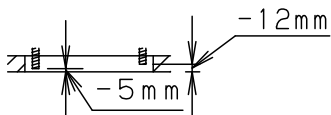

<器具取付のご注意>

直付施工の場合

- ・天井の電源穴位置がズレたり大きすぎると本体端部より見えますのでご注意ください。
- ・取付ボルトの出しは天井面より15~20mmとしてください。

埋込施工の場合

- ・取付ボルトの出しは天井面より-5~-12mmとしてください。

- ・虫の飛来が多い場所で使用すると、まれに光源部（反射板付点灯ユニット）内に虫が侵入するおそれがあります。あらかじめご了承ください。

起動方式	電圧	100V	200V	242V	器具光束・消費電力・消費効率
LA9	電流	0.76A	0.38A	0.31A	11570lm・75W・154.2lm/W
	電力	76W	75W	74W	