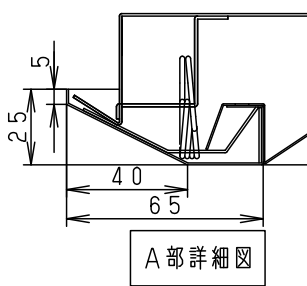

<器具取付のご注意>

直付施工の場合

- ・天井の電源穴位置がズレたり大きすぎると本体端部より見えますのでご注意ください。
- ・取付ボルトの出しは天井面より15~20mmとしてください。

埋込施工の場合

- ・取付ボルトの出しは天井面より-5~-12mmとしてください。

- ・虫の飛来が多い場所で使用すると、まれに光源部（反射板付点灯ユニット）内に虫が侵入するおそれがあります。あらかじめご了承ください。

起動方式	電圧	100V	200V	242V	器具光束・消費電力・消費効率
LA9	電流	0.76A	0.38A	0.31A	11570lm・75W・154.2lm/W
	電力	76W	75W	74W	