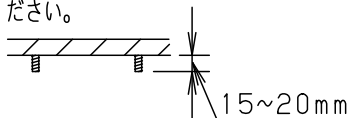

<器具取付のご注意>

直付施工の場合

- ・天井の電源穴位置がズレたり大きすぎると本体端部より見えますのでご注意ください。
- ・取付ボルトの出しは天井面より15~20mmとしてください。

埋込施工の場合

- ・取付ボルトの出しは天井面より-5~-12mmとしてください。

- ・虫の飛来が多い場所で使用すると、まれに光源部（反射板付点灯ユニット）内に虫が侵入するおそれがあります。あらかじめご了承ください。

起動方式	電圧	100V	200V	242V	器具光束・消費電力・消費効率
LA9	電流	0.76A	0.38A	0.31A	11570lm・75W・154.2lm/W
	電力	76W	75W	74W	