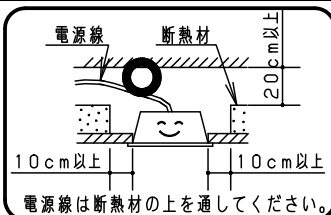

注意：商品には寿命があります。詳細はCLX2021HAをご参照ください。

グリーン購入法適合

安全に関するご注意

- ●一般屋内用器具です。直射日光の当たる場所、湿気の多い場所、振動の強い場所、雨水のかかる場所、風の強い場所、腐食性ガスの発生する場所では使用しないでください。落下・感電・火災の原因となります。
- ●水平天井専用器具です。壁面や傾斜天井への取り付けはできません。落下の原因となります。
- ●埋込施工の場合は断熱材、防音材をかぶせて使用しないでください。火災の原因となります。
- ●反射板付点灯ユニットは単独で使用できません。必ずパナソニック製スクエアタイプ専用本体と組合せて使用してください。落下・感電・火災の原因となります。

埋込施工の場合

<使用上のご注意>

- ・照射距離が近い時や照射面によっては光ムラが気になる場合があります。あらかじめご了承ください。
- ・LEDにはバラツキがあるため、反射板付点灯ユニット内のLED個々及び同一商品でも商品ごとに発光色、明るさが異なる場合があります。あらかじめご了承ください。
- ・ラジオ、テレビや赤外線リモコン方式の機器は照明器具から離して使用してください。雑音が入ったり、正常に動作しない場合があります。
- ・同時通訳機などの誘導無線を使用すると、雑音が入る場合があります。事前に確認し、対策を講じてください。
- ・調光制御をする際の器具接続台数は、電源ユニットの台数になります。
- ・スイッチを接地側に取り付けた場合、消灯後も薄暗く発光する場合がありますので、必ず非接地側（電圧側）に取り付けてください。（接地極のない電源では両切りスイッチをおすすめします。）
- ・適合コントロールを使用する場合
  - ・適合コントロール側のスイッチで消灯すると、消灯後も薄暗く発光する場合があります。あらかじめご了承ください。
  - ・詳細は起動方式の承認図（LA-KG）をご覧ください。
- ・一般屋内でも、器具周囲に硫黄成分が存在する場所では使用しないでください。（一部の食品や薬品、紙類などには硫黄成分が含まれます。また、車の排気ガスにも硫黄成分が含まれます。）
  光学性能に影響を与える場合があります。
- ・光源として高輝度LEDを使用しています。光源部（反射板付点灯ユニット）の長時間の直視はおさげください。