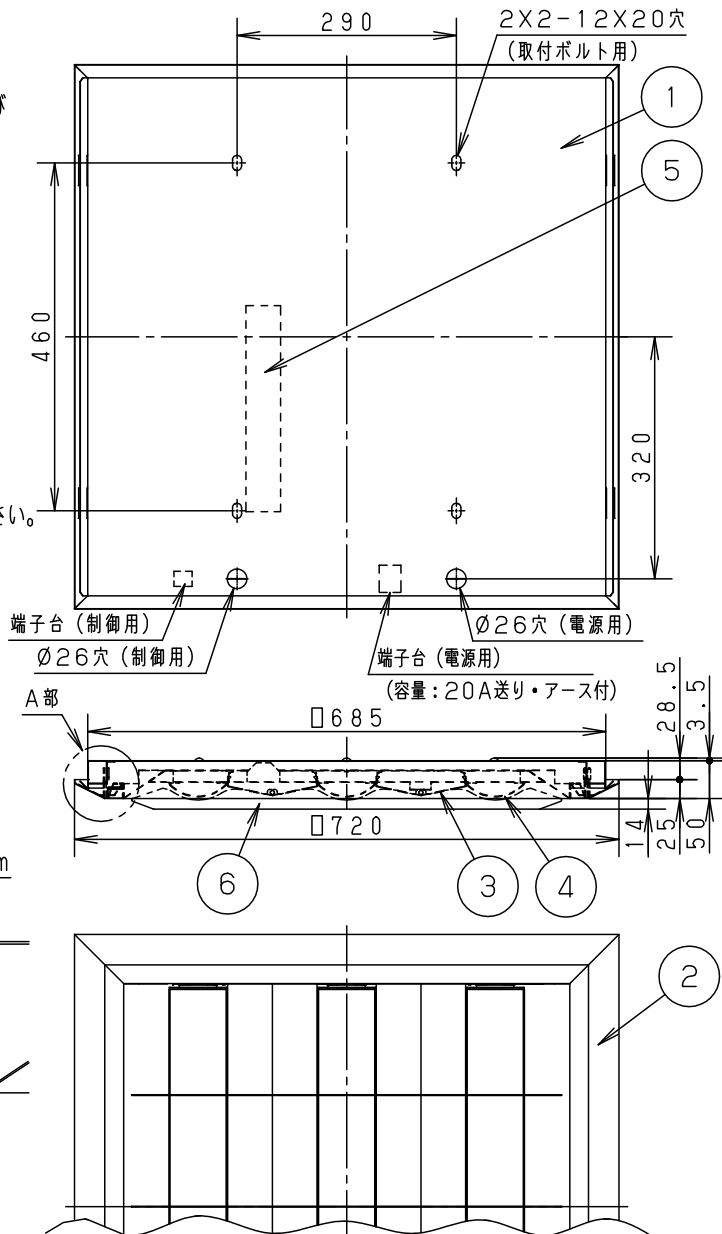

<器具取付のご注意>

直付施工の場合

- ・天井の電源穴位置がズレたり大きすぎると本体端部より見えますのでご注意ください。
- ・取付ボルトの出しは天井面より15~20mmとしてください。

埋込施工の場合

- ・取付ボルトの出しは天井面より-5~-12mmとしてください。

- ・虫の飛来が多い場所で使用すると、まれに光源部（反射板付点灯ユニット）内に虫が侵入するおそれがあります。あらかじめご了承ください。

起動方式	電圧	100V	200V	242V	器具光束・消費電力・消費効率
LA9	電流	0.76A	0.38A	0.31A	11570lm・75W・154.2lm/W
	電力	76W	75W	74W	