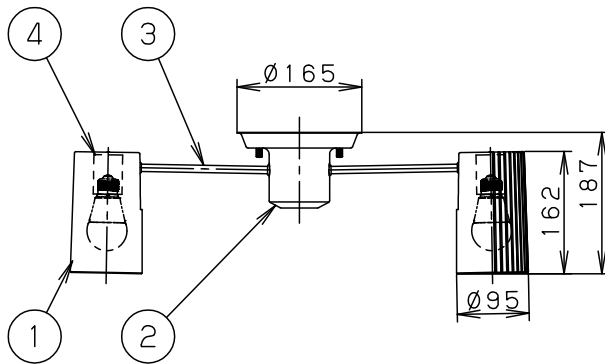

- 丸型フル引掛シーリング、フル型引掛シーリングの場合
- 注) 既設のローゼット(耳付き)が取り付けられている場合には、取付金具を使用しないで、そのまま取り付けることができます。

• 下面開放タイプ

⚠ 安全に関するご注意

- 一般屋内用器具です。屋外や水気、湿気のある所では使用しないでください。絶縁不良による感電の原因となります。
- 調光器と組み合わせて使用しないでください。火災の原因となります。
- 天井面取付専用器具です。傾斜天井には取り付けないでください。指定外取り付けは、落下の原因となります。
- LEDを直視しないでください。目の痛みの原因となることがあります。

明るさ：60形電球6灯器具相当							
定格電圧	入力電流	消費電力					
AC100V	0.78A	46.8W					
付属ランプ	LDA8L-G/K60E/S/W 電球色(2700K Ra84)		5				品番
W・数	7.8×6		4	ソケット		E 2 6	LGB57673K
器具質量	4.0kg		3	アーム	鋼管(Ø9.8 t1.6)	シルバーメタリック アクリル塗装	
特記事項			2	フランジ	鋼板(t1.2)	シルバーメタリック アクリル塗装	<div style="border: 1px solid black; padding: 2px; text-align: center;"> 生産終了品 本器具は製造できません </div>
			1	セード	アクリル	透明	
部番	部品名	材質・素材厚	備考	パナソニック株式会社			