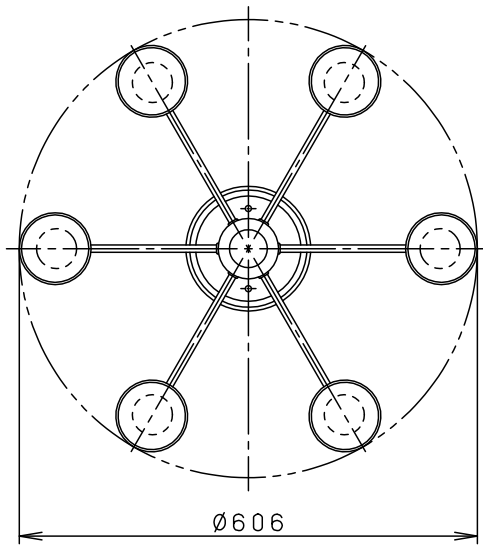

- 丸型フル引掛シーリング、フル型引掛シーリングの場合
- 注) 既設のローゼット(耳付き)が取り付けられている場合には、取付金具を使用しないで、そのまま取り付けることができます。

• 下面開放タイプ

⚠ 安全に関するご注意

- 一般屋内用器具です。屋外や水気、湿気のある所では使用しないでください。絶縁不良による感電の原因となります。
- 調光器と組み合わせて使用しないでください。火災の原因となります。
- 天井面取付専用器具です。傾斜天井には取り付けないでください。指定外取り付けは、落下の原因となります。
- LEDを直視しないでください。目の痛みの原因となることがあります。

明るさ：60形電球6灯器具相当							
定格電圧	入力電流	消費電力					
AC100V	0.78A	46.8W					
付属ランプ	LDA8L-G/K60E/S/W 電球色(2700K Ra84)		5				品番
W・数	7.8×6		4	ソケット		E 2 6	LGB57673K
器具質量	4.0kg		3	アーム	鋼管(Ø9.8 t1.6)	シルバーメタリック アクリル塗装	
特記事項			2	フランジ	鋼板(t1.2)	シルバーメタリック アクリル塗装	<div style="border: 1px solid black; padding: 2px; text-align: center;"> 生産終了品 本器具は製造できません </div>
			1	セード	アクリル	透明	
部番	部品名	材質・素材厚	備考	パナソニック株式会社			