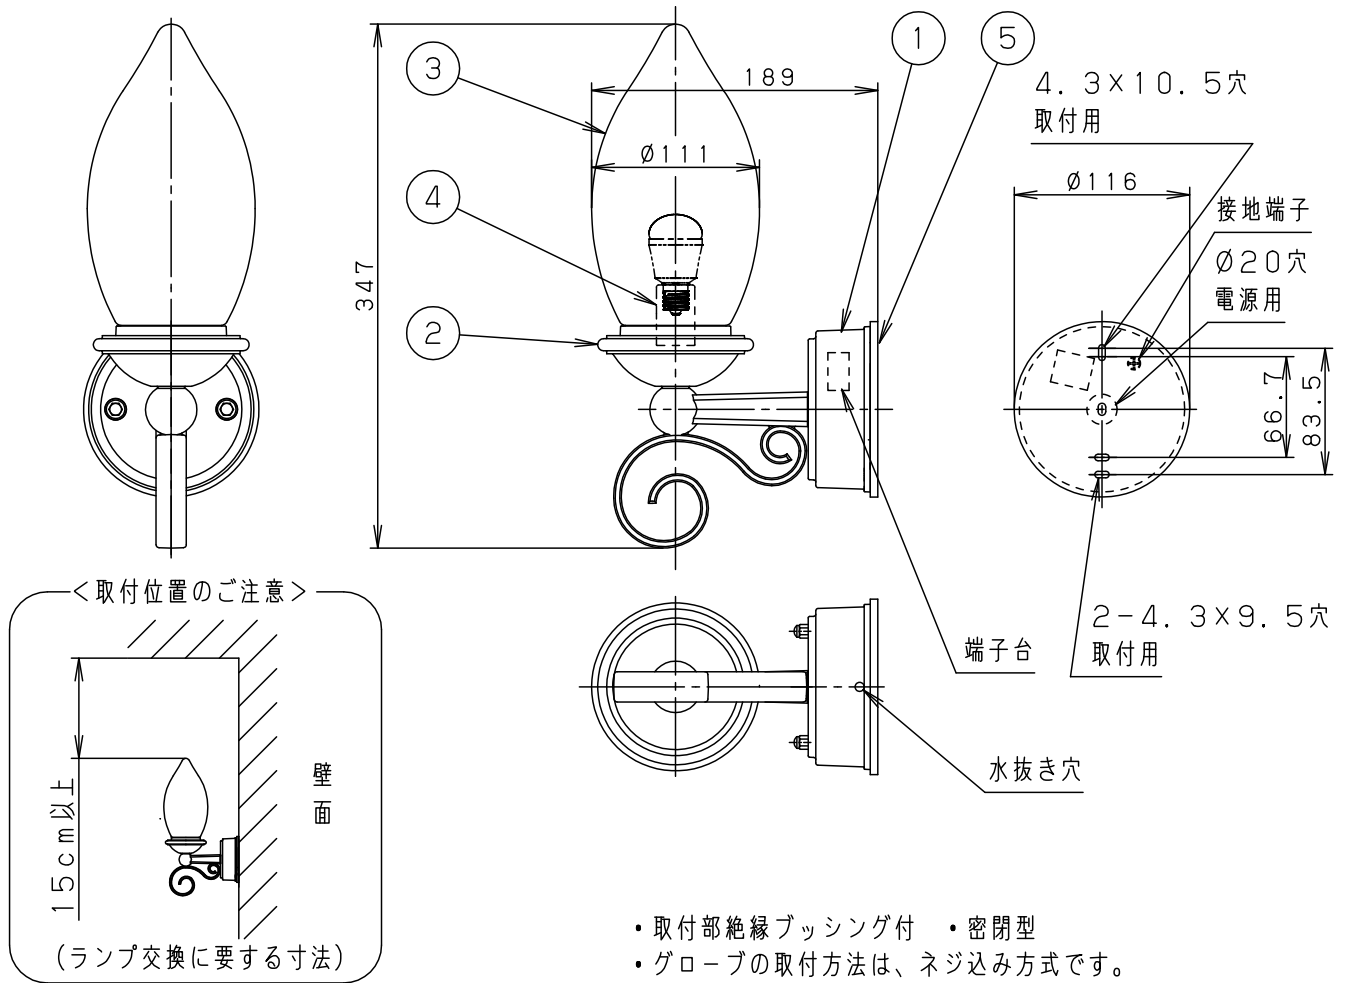

⚠ 注意：商品には寿命があります。詳細はCLX2021AAをご参照ください。

- 取付部絶縁ブッシング付
- 密閉型
- グローブの取付方法は、ネジ込み方式です。

⚠ 安全に関するご注意

- 防雨型器具です。浴室などの湿気の多い場所では使用しないでください。感電、火災の原因となります。
- 壁面取付専用器具です。指定外取付は落下、感電、火災の原因となります。
- 取付面よりも大きな面に取り付けてください。
- 調光器と組み合わせて使用しないでください。火災の原因となります。
- 取付面と本体パッキンのスキマおよびパッキン外周部にシール剤を塗ってください。また、背面より水のかかる場所へ設置しないでください。指定外取付は絶縁不良による感電の原因となります。

付属ランプ	LDA3L-H-E17/25E/W	5	本体パッキン	EPTスポンジゴム	ブラック	品番
W・数	3.4×1	4	ソケット		E 1 7	防雨型
器具質量	1.6kg	3	グローブ	ガラス	透明・網目模様入り	LGW85025K
特記事項		2	アーム	アルミダイカスト	ダークブラウン 多色アクリル塗装	生産終了品 本器具は製造できません
		1	フランジ	アルミダイカスト	ダークブラウン 多色アクリル塗装	
部番			部品名	材質・素材厚	備考	パナソニック株式会社