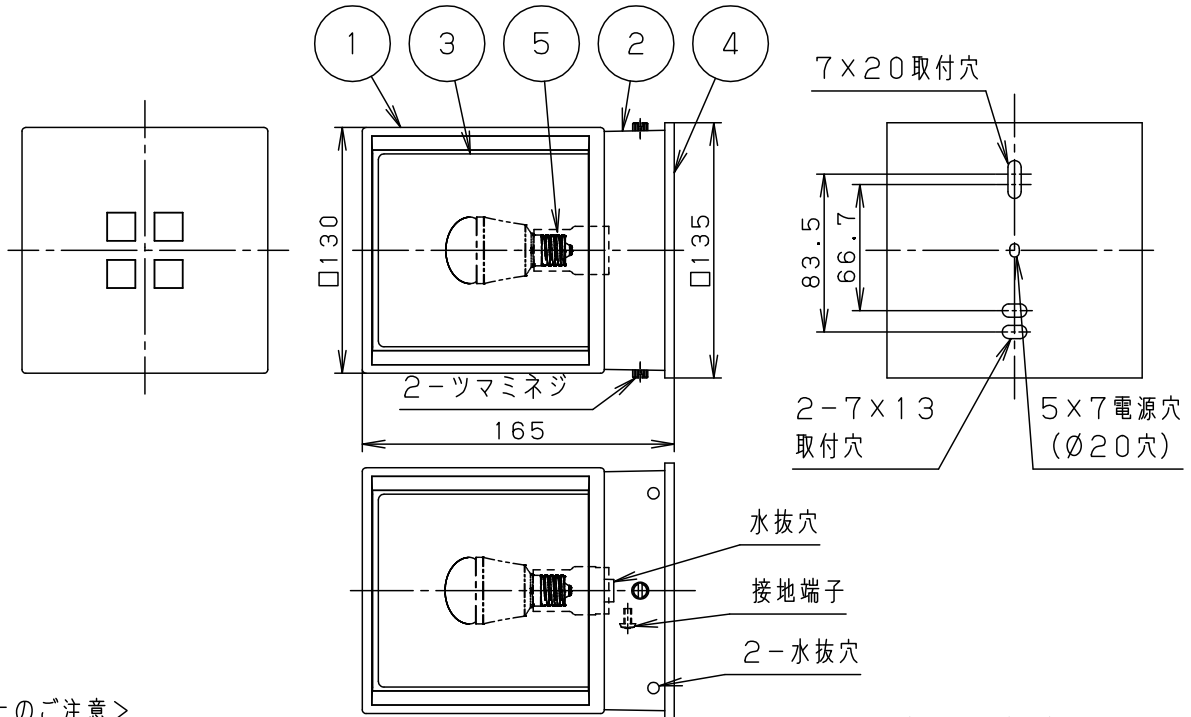

⚠ 注意：商品には寿命があります。詳細はCLX2021AAをご参照ください。

＜使用上のご注意＞

- この器具には白熱灯・電球形蛍光灯は使用できません。
- ほたるスイッチと接続する場合は器具1台につき、スイッチ3個までで、ご使用ください。
  (4個以上のほたるスイッチと接続すると、スイッチを切にしても器具が消灯しないことがあります。)
- LEDにはバラツキがあるため、同一品番商品でも商品ごとに発光色・明るさが異なる場合があります。
- 器具に直射日光が当たる状態で点灯させないでください。温度上昇によるランプの短寿命や一時的な明るさ低下・不点灯の原因となります。
- 海岸隣接地帯では、塩害により短期間で錆が発生するおそれがあります。