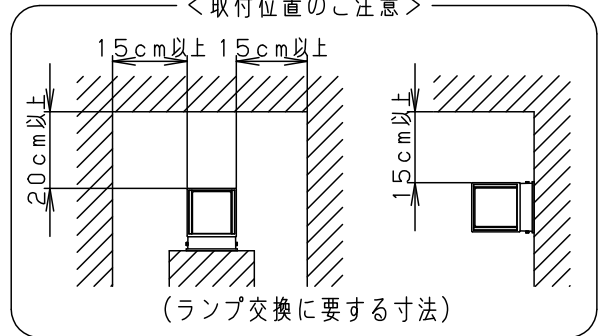

＜取付位置のご注意＞

- カバーの取付方法は、ツマミネジ方式です。
- 取付部絶縁ブッシング付
- 密閉型

⚠ 安全に関するご注意

- 防雨型器具です。浴室などの湿気が多い場所では使用しないでください。感電、火災の原因となることがあります。
- 据置及び壁面取付兼用器具です。指定外取り付けは落下、感電、火災の原因となることがあります。
- 下図のように取付面よりも大きな面に取り付けてください。

- 取付面に凹凸がある場合、パッキンとのスキマを防水シール剤で埋めてください。また、背面より水のかかる場所へ設置しないでください。指定外取り付けは絶縁不良による感電の原因となることがあります。