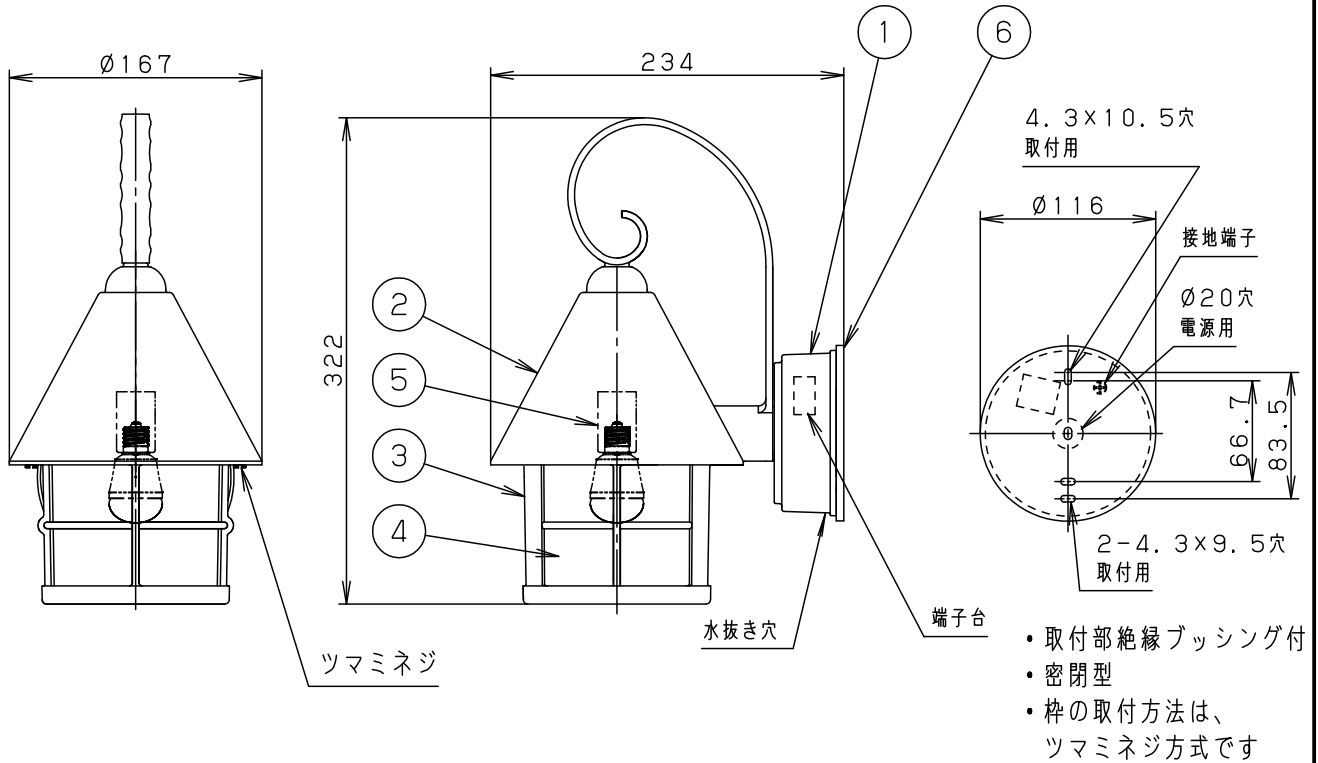

- ・取付部絶縁ブッシング付
- ・密閉型
- ・枠の取付方法は、ツマミネジ方式です

⚠ 安全に関するご注意

- ・防雨型器具です。
浴室などの湿気の多い場所では使用しないでください。
感電、火災の原因となります。
- ・壁面取付専用器具です。
凶面方向以外には取付けないでください。
落下、感電、火災の原因となります。
- ・取付面よりも大きな壁面に取付けてください。
- ・他の調光器と組み合わせて使用しないでください。
火災の原因となります。
- ・LEDを直視しないでください。
目の痛みの原因となることがあります。
- ・取付面と本体パッキンのスキマおよびパッキン外周部にシーラントを塗ってください。
また、背面より水のかかる場所へ設置しないでください。
指定外の取付は絶縁不良による感電の原因となります。

付属ランプ	LDA3L-H-E17/25E/W	6	本体パッキン	EPTスポンジゴム	ブラック	品番
		5	ソケット		E 1 7	
W・数	3.4×1	4	セード	ガラス	透明・石目模様入り	防雨型
器具質量	1.7kg	3	枠	アルミダイカスト	ホワイトレザーステン アクリル塗装	LGW85044WK
特記事項		2	天板	アルミダイカスト	ホワイトレザーステン アクリル塗装	<div style="border: 1px solid black; padding: 2px; text-align: center;"> 生産終了品 本器具は製造できません </div>
		1	フランジ	アルミダイカスト	ホワイトレザーステン アクリル塗装	
		部番	部品名	材質・素材厚	備考	